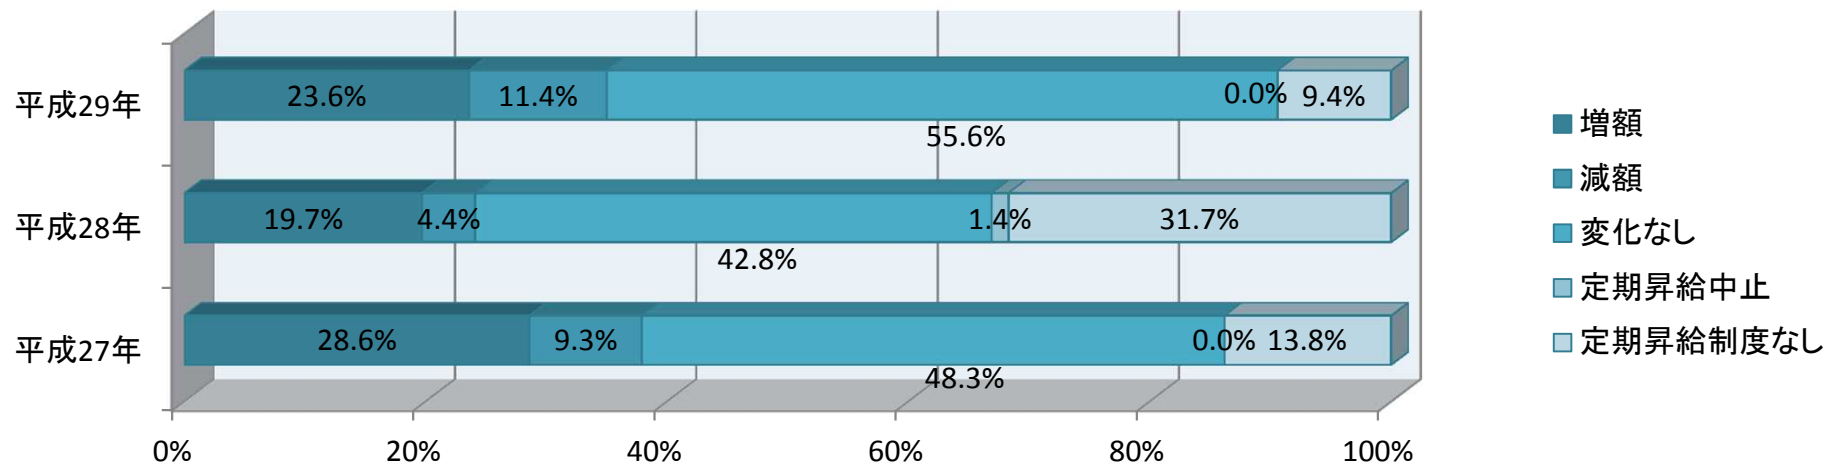

④定期昇給の実施状況

係員

課長級

注 定期昇給の有無が不明、定期昇給の実施が未定およびベースアップと定期昇給を分離することができない事業所を除いて集計しています。