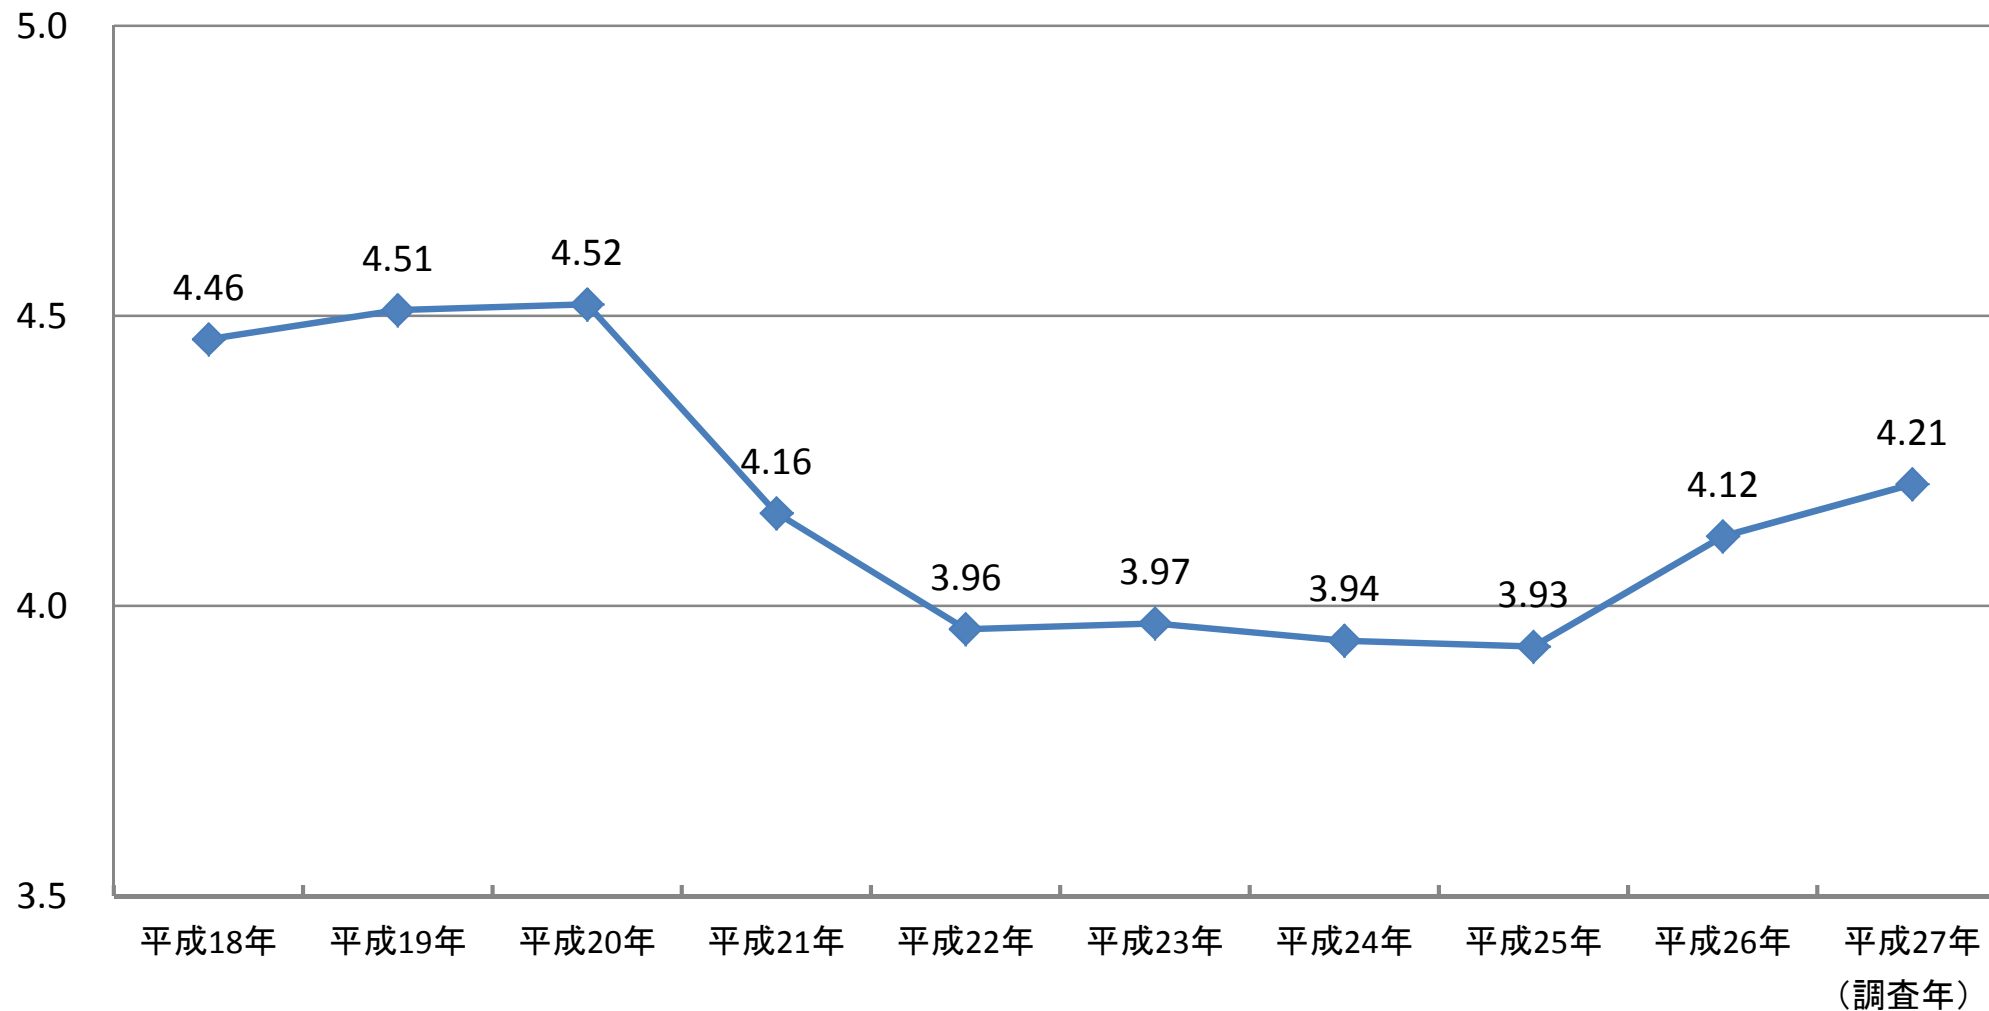

⑨ボーナス（賞与および臨時給与）の支給状況

(月分)

注 前年8月から当年7月までの1年間の支給状況です。