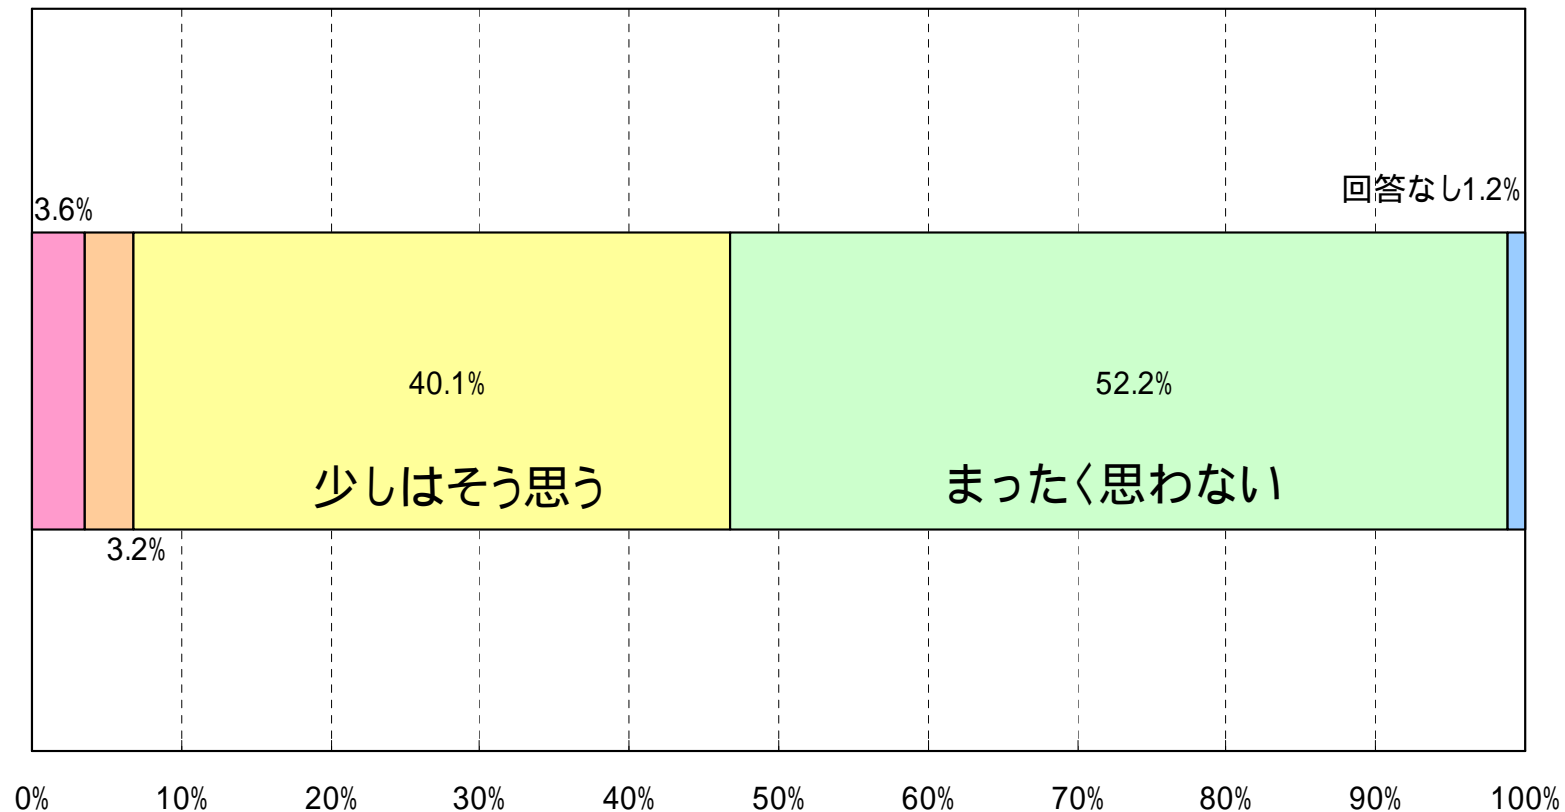

## 2-2 地域防災力低下のおそれ

～ 薄れる「そなえ」の意識～

- 洪水による被害を受けるとは「まったく思わない」人の割合が約5割。

Q) あなたは、今のお住まいが今後10年以内に洪水による被害を受けるといいますか？

■ 強く思う ■ かなり思う ■ 少しは思う ■ まったく思わない ■ 回答なし

出典) 県政モニターアンケートH16.10 247人の回答結果