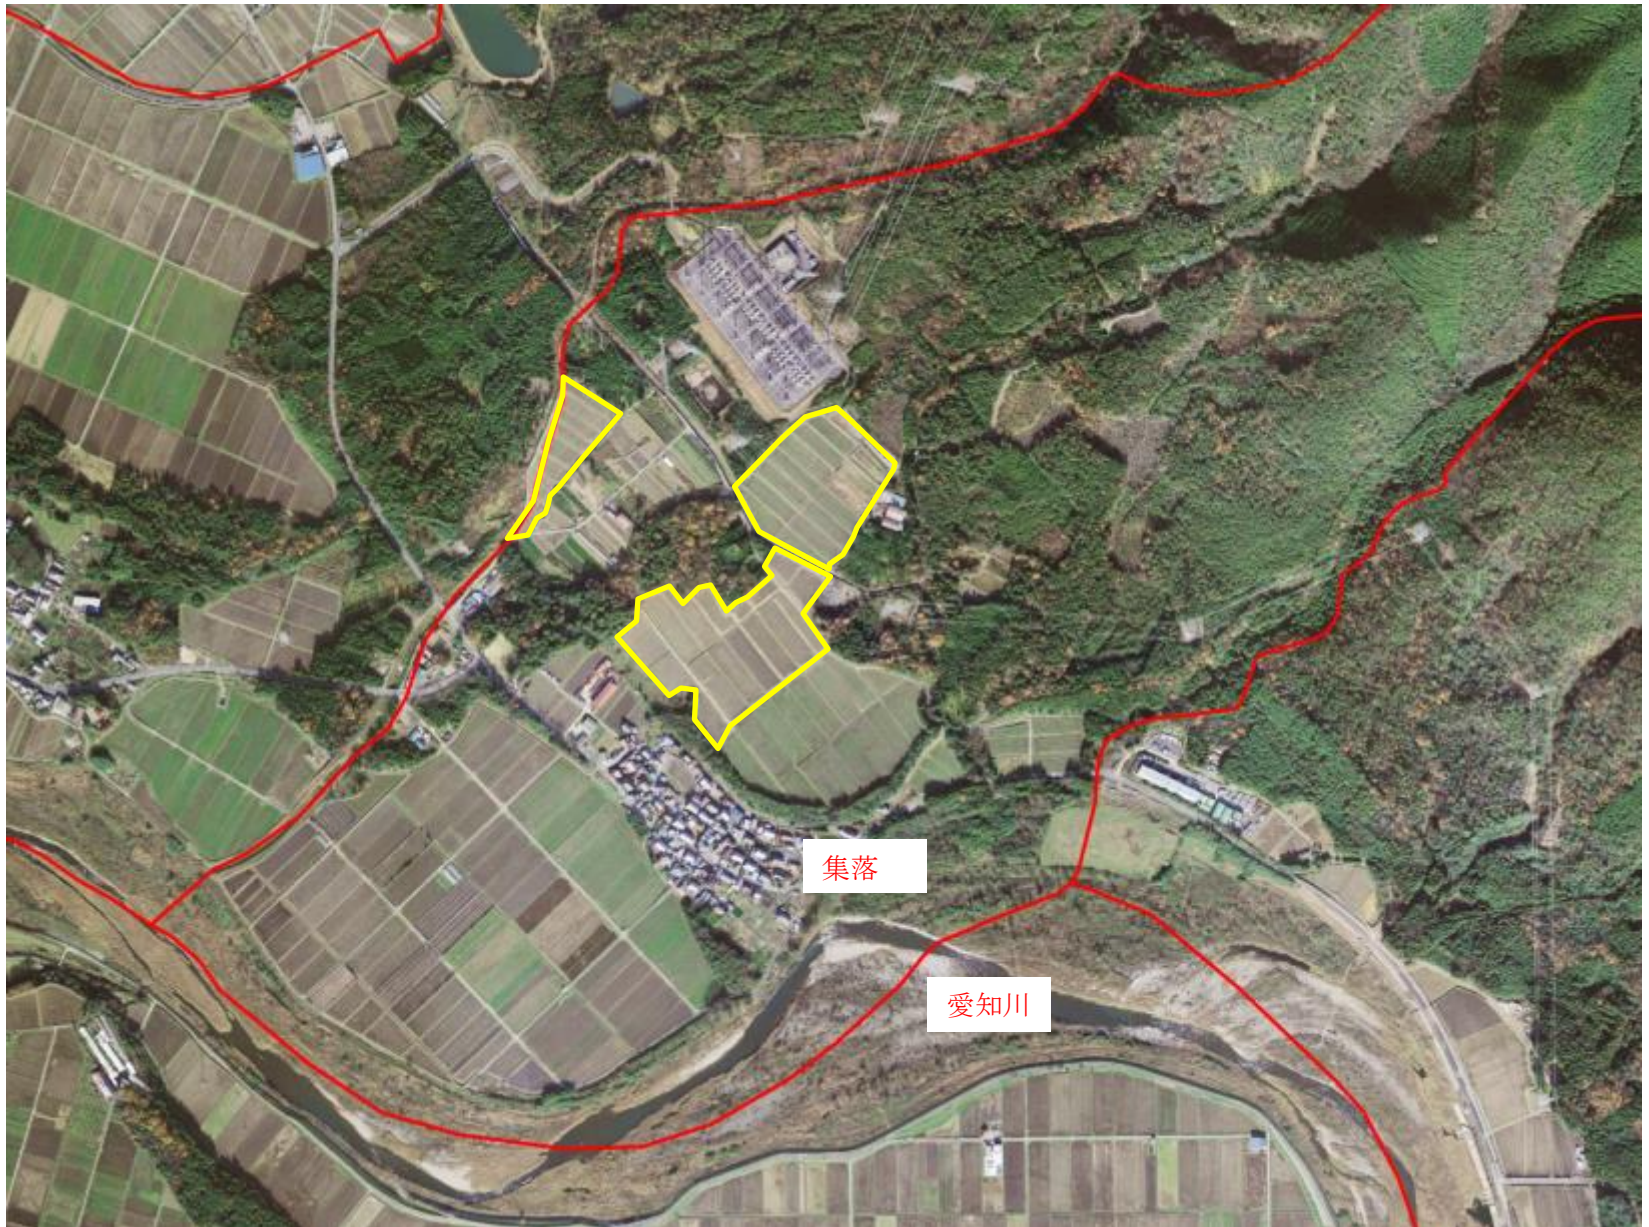

- 旧愛東町の最東端に位置する集落

【航空写真】 東近江市愛東外町の概要

【概要】 東近江市愛東外町 集落協定

- 取組開始時期 平成18年度
- 活動期間 平成27年度 ~ 平成31年度(第4期対策)
- 対象面積 72,008m² (急傾斜地 1/10以上)
- 交付単価 体制整備単価
- 地目、区分 すべて、田・急傾斜
- 対象施設 水路、農道、獣害防止柵
- 主な構成員 農業者12名
- 交付金(H29) 1,512,168円
- 交付金の使途
 - 個人配分 1割(151,216円)
 - 共同取組活動 9割(1,360,952円)

【活動内容】 東近江市愛東外町 集落協定

柵周辺の除草作業の実施

【活動内容】 東近江市愛東外町 集落協定

(参考) 農家民宿・農業体験

農家民泊

東にそびえる鈴鹿山脈、南に流れる愛知川、西に広がる湖東平野。
四季を通して豊かな自然に出会えるまち。
そんな「愛東」で、農家さんのおうちに泊まりませんか？
ふるさとに帰ったような、ゆったりしたひとときを過ごしていただけます。
一泊二食付き、おひとり様6,500円から(1日限定1組)。
季節ごとにさまざまな農作業も体験できます(オプション料必要)。
お問い合わせ、ご予約は愛のまちエコ倶楽部事務局まで。
0749-46-8100