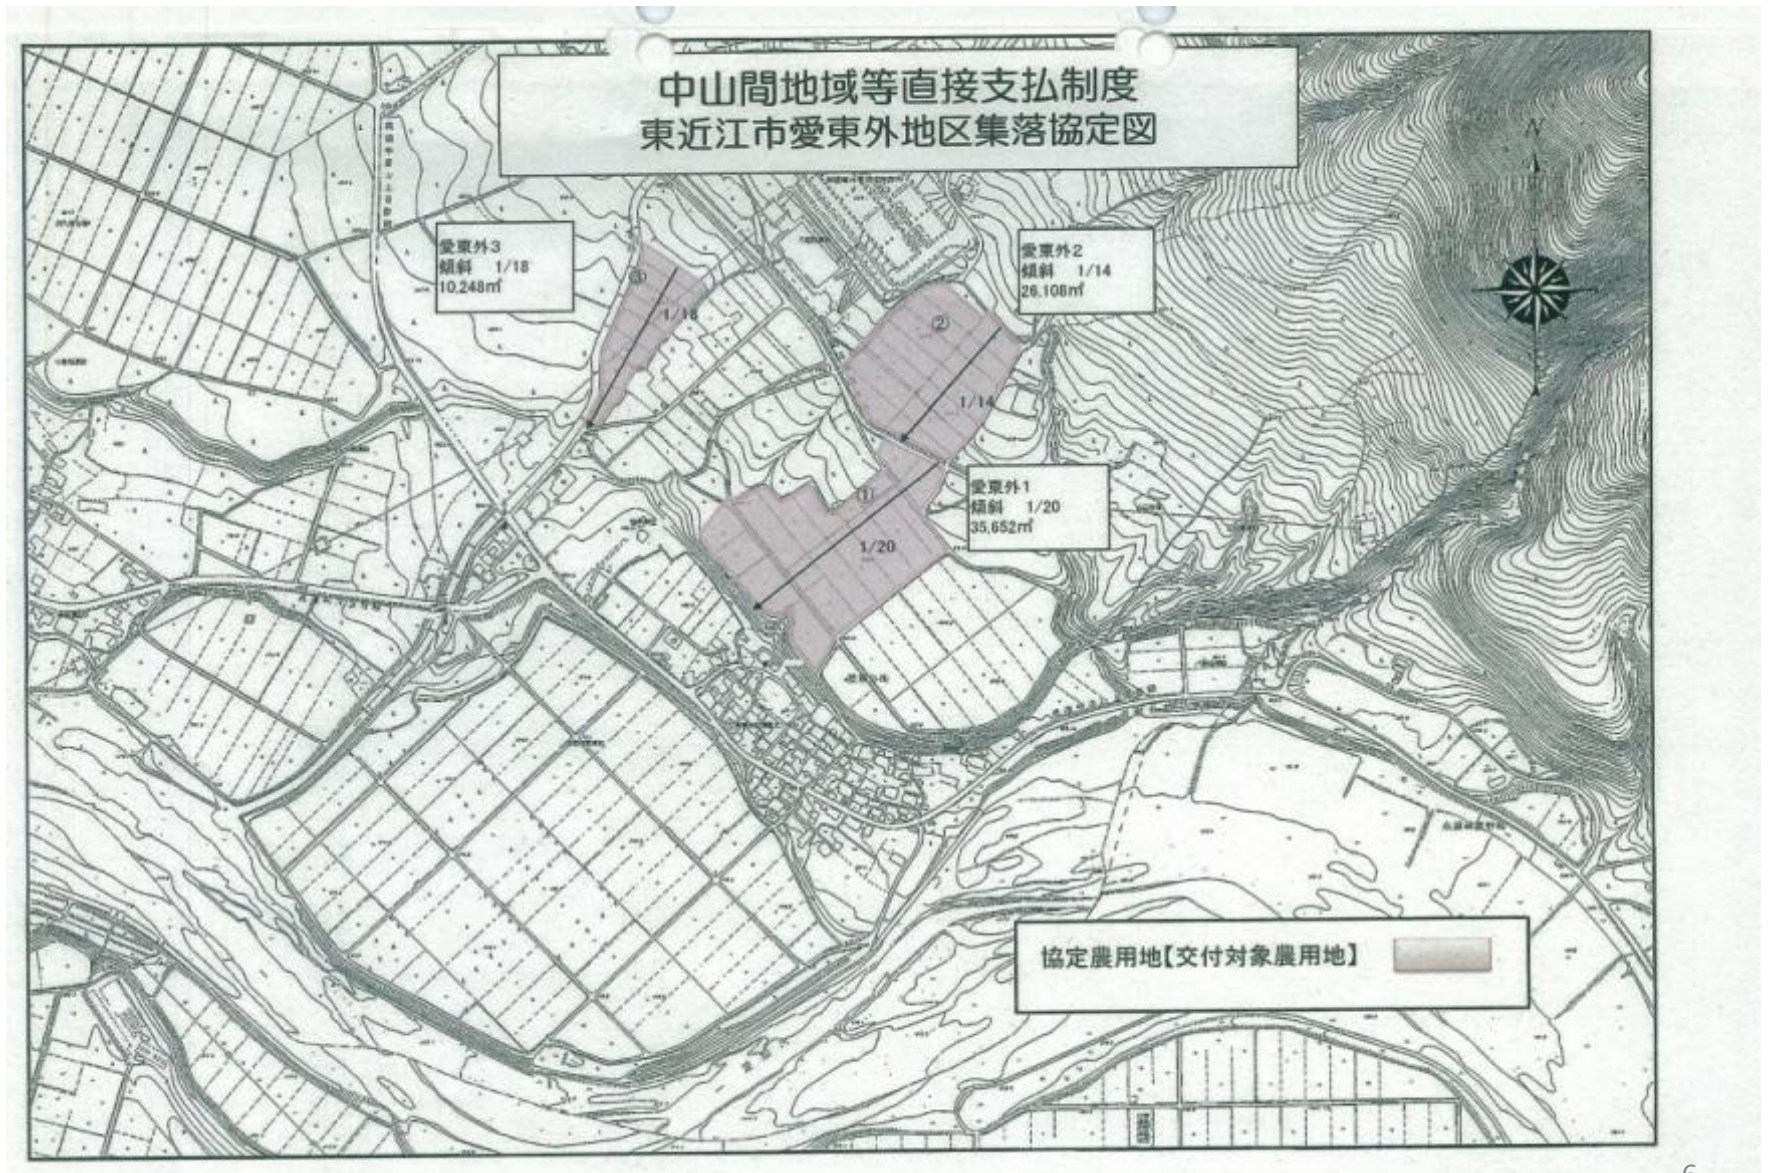

【概要】 東近江市愛東外町 集落協定