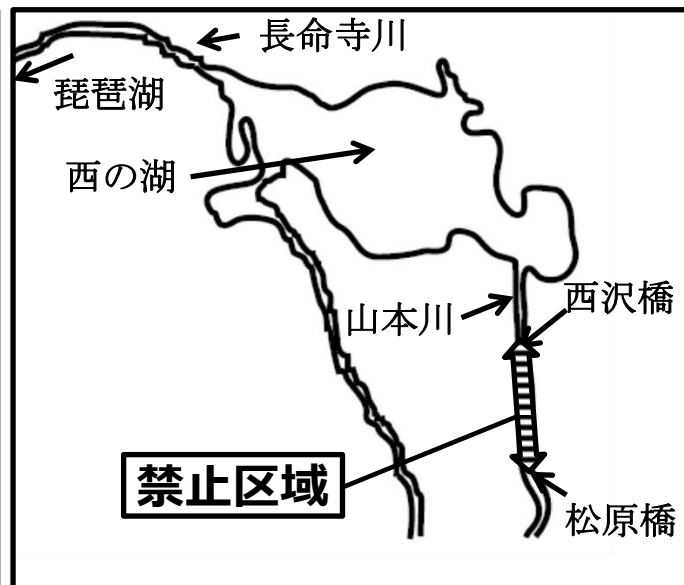

# ホンモロコの産卵保護のため すべての水産動物の採捕禁止

次の区域および期間においては、全ての水産動物の採捕をしてはいけません。（滋賀県内水面漁場管理委員会指示第1号）

● **禁止期間** 平成30年4月1日から5月31日まで

● **禁止区域**

瓜生川の目崎橋下流端から天尾橋上流端まで

躰光寺川の躰光寺橋下流端から大橋上流端まで

山本川の西沢橋下流端から松原橋上流端まで

## 伊庭内湖周辺（東近江市）

## 西の湖周辺（近江八幡市）

違反すると、1年以下の懲役若しくは50万円以下の罰金又は拘留若しくは科料に処せられる場合があります

滋賀県内水面漁場管理委員会  
滋賀県農政水産部水産課  
Tel:077-528-3872  
077-528-3874