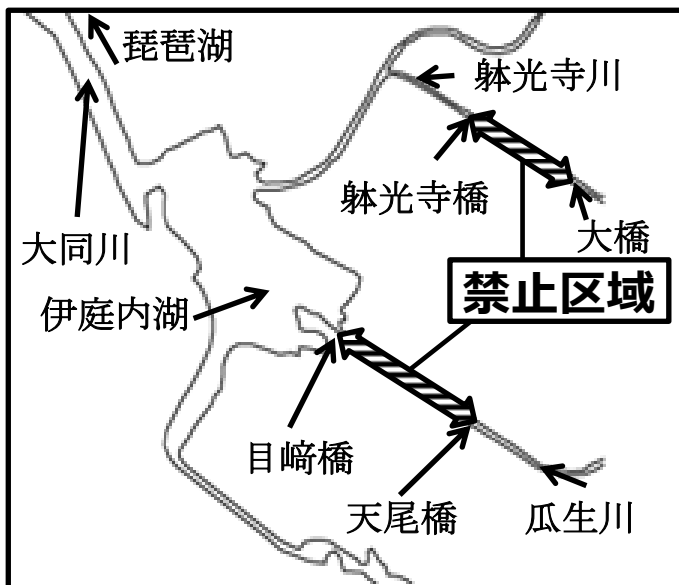

# ホンモロコの産卵保護のため すべての水産動物の採捕禁止

次の区域および期間においては、全ての水産動物の採捕をしてはいけません。（滋賀県内水面漁場管理委員会指示第1号）

● **禁止期間** 平成30年4月1日から5月31日まで

● **禁止区域**

瓜生川の目崎橋下流端から天尾橋上流端まで

躰光寺川の躰光寺橋下流端から大橋上流端まで

山本川の西沢橋下流端から松原橋上流端まで

## 伊庭内湖周辺（東近江市）

## 西の湖周辺（近江八幡市）

違反すると、1年以下の懲役若しくは50万円以下の罰金又は拘留若しくは科料に処せられる場合があります

滋賀県内水面漁場管理委員会  
滋賀県農政水産部水産課  
Tel:077-528-3872  
077-528-3874