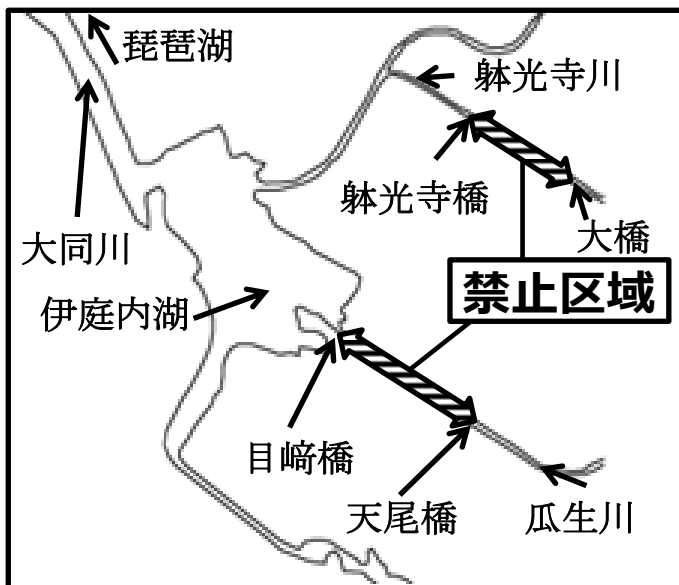

ホンモロコの産卵保護のため すべての水産動物の採捕禁止

次の区域および期間においては、全ての水産動物の採捕をしてはいけません。（滋賀県内水面漁場管理委員会指示第1号）

● **禁止期間** 平成30年4月1日から5月31日まで

● **禁止区域**

瓜生川の目崎橋下流端から天尾橋上流端まで

躰光寺川の躰光寺橋下流端から大橋上流端まで

山本川の西沢橋下流端から松原橋上流端まで

伊庭内湖周辺（東近江市）

西の湖周辺（近江八幡市）

違反すると、1年以下の懲役若しくは50万円以下の罰金又は拘留若しくは科料に処せられる場合があります

滋賀県内水面漁場管理委員会
滋賀県農政水産部水産課
Tel:077-528-3872
077-528-3874