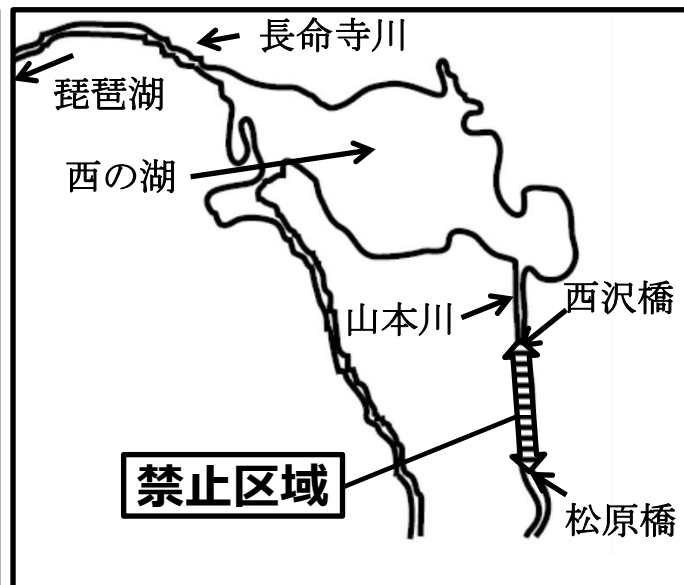

ホンモロコの産卵保護のため すべての水産動物の採捕禁止

次の区域および期間においては、全ての水産動物の採捕をしてはいけません。（滋賀県内水面漁場管理委員会指示第1号）

● **禁止期間** 平成30年4月1日から5月31日まで

● **禁止区域**

瓜生川の目崎橋下流端から天尾橋上流端まで

躰光寺川の躰光寺橋下流端から大橋上流端まで

山本川の西沢橋下流端から松原橋上流端まで

伊庭内湖周辺（東近江市）

西の湖周辺（近江八幡市）

違反すると、1年以下の懲役若しくは50万円以下の罰金又は拘留若しくは科料に処せられる場合があります

滋賀県内水面漁場管理委員会
滋賀県農政水産部水産課
Tel:077-528-3872
077-528-3874