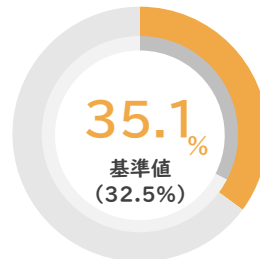

## 企業・団体PR

びわ湖放送は滋賀県で唯一の民間テレビ局として、県民の皆さんに愛されるテレビ局を目指すだけでなく、一企業として男女を問わず活躍できる企業を目指して引き続き事業に取り組んでいきます！

女性正規従業員比率

※ ( ) 内および内側の円グラフは基準値です。基準値とは、項目達成のためのボーダーラインであり、国の統計調査等に基づく全国平均値です。