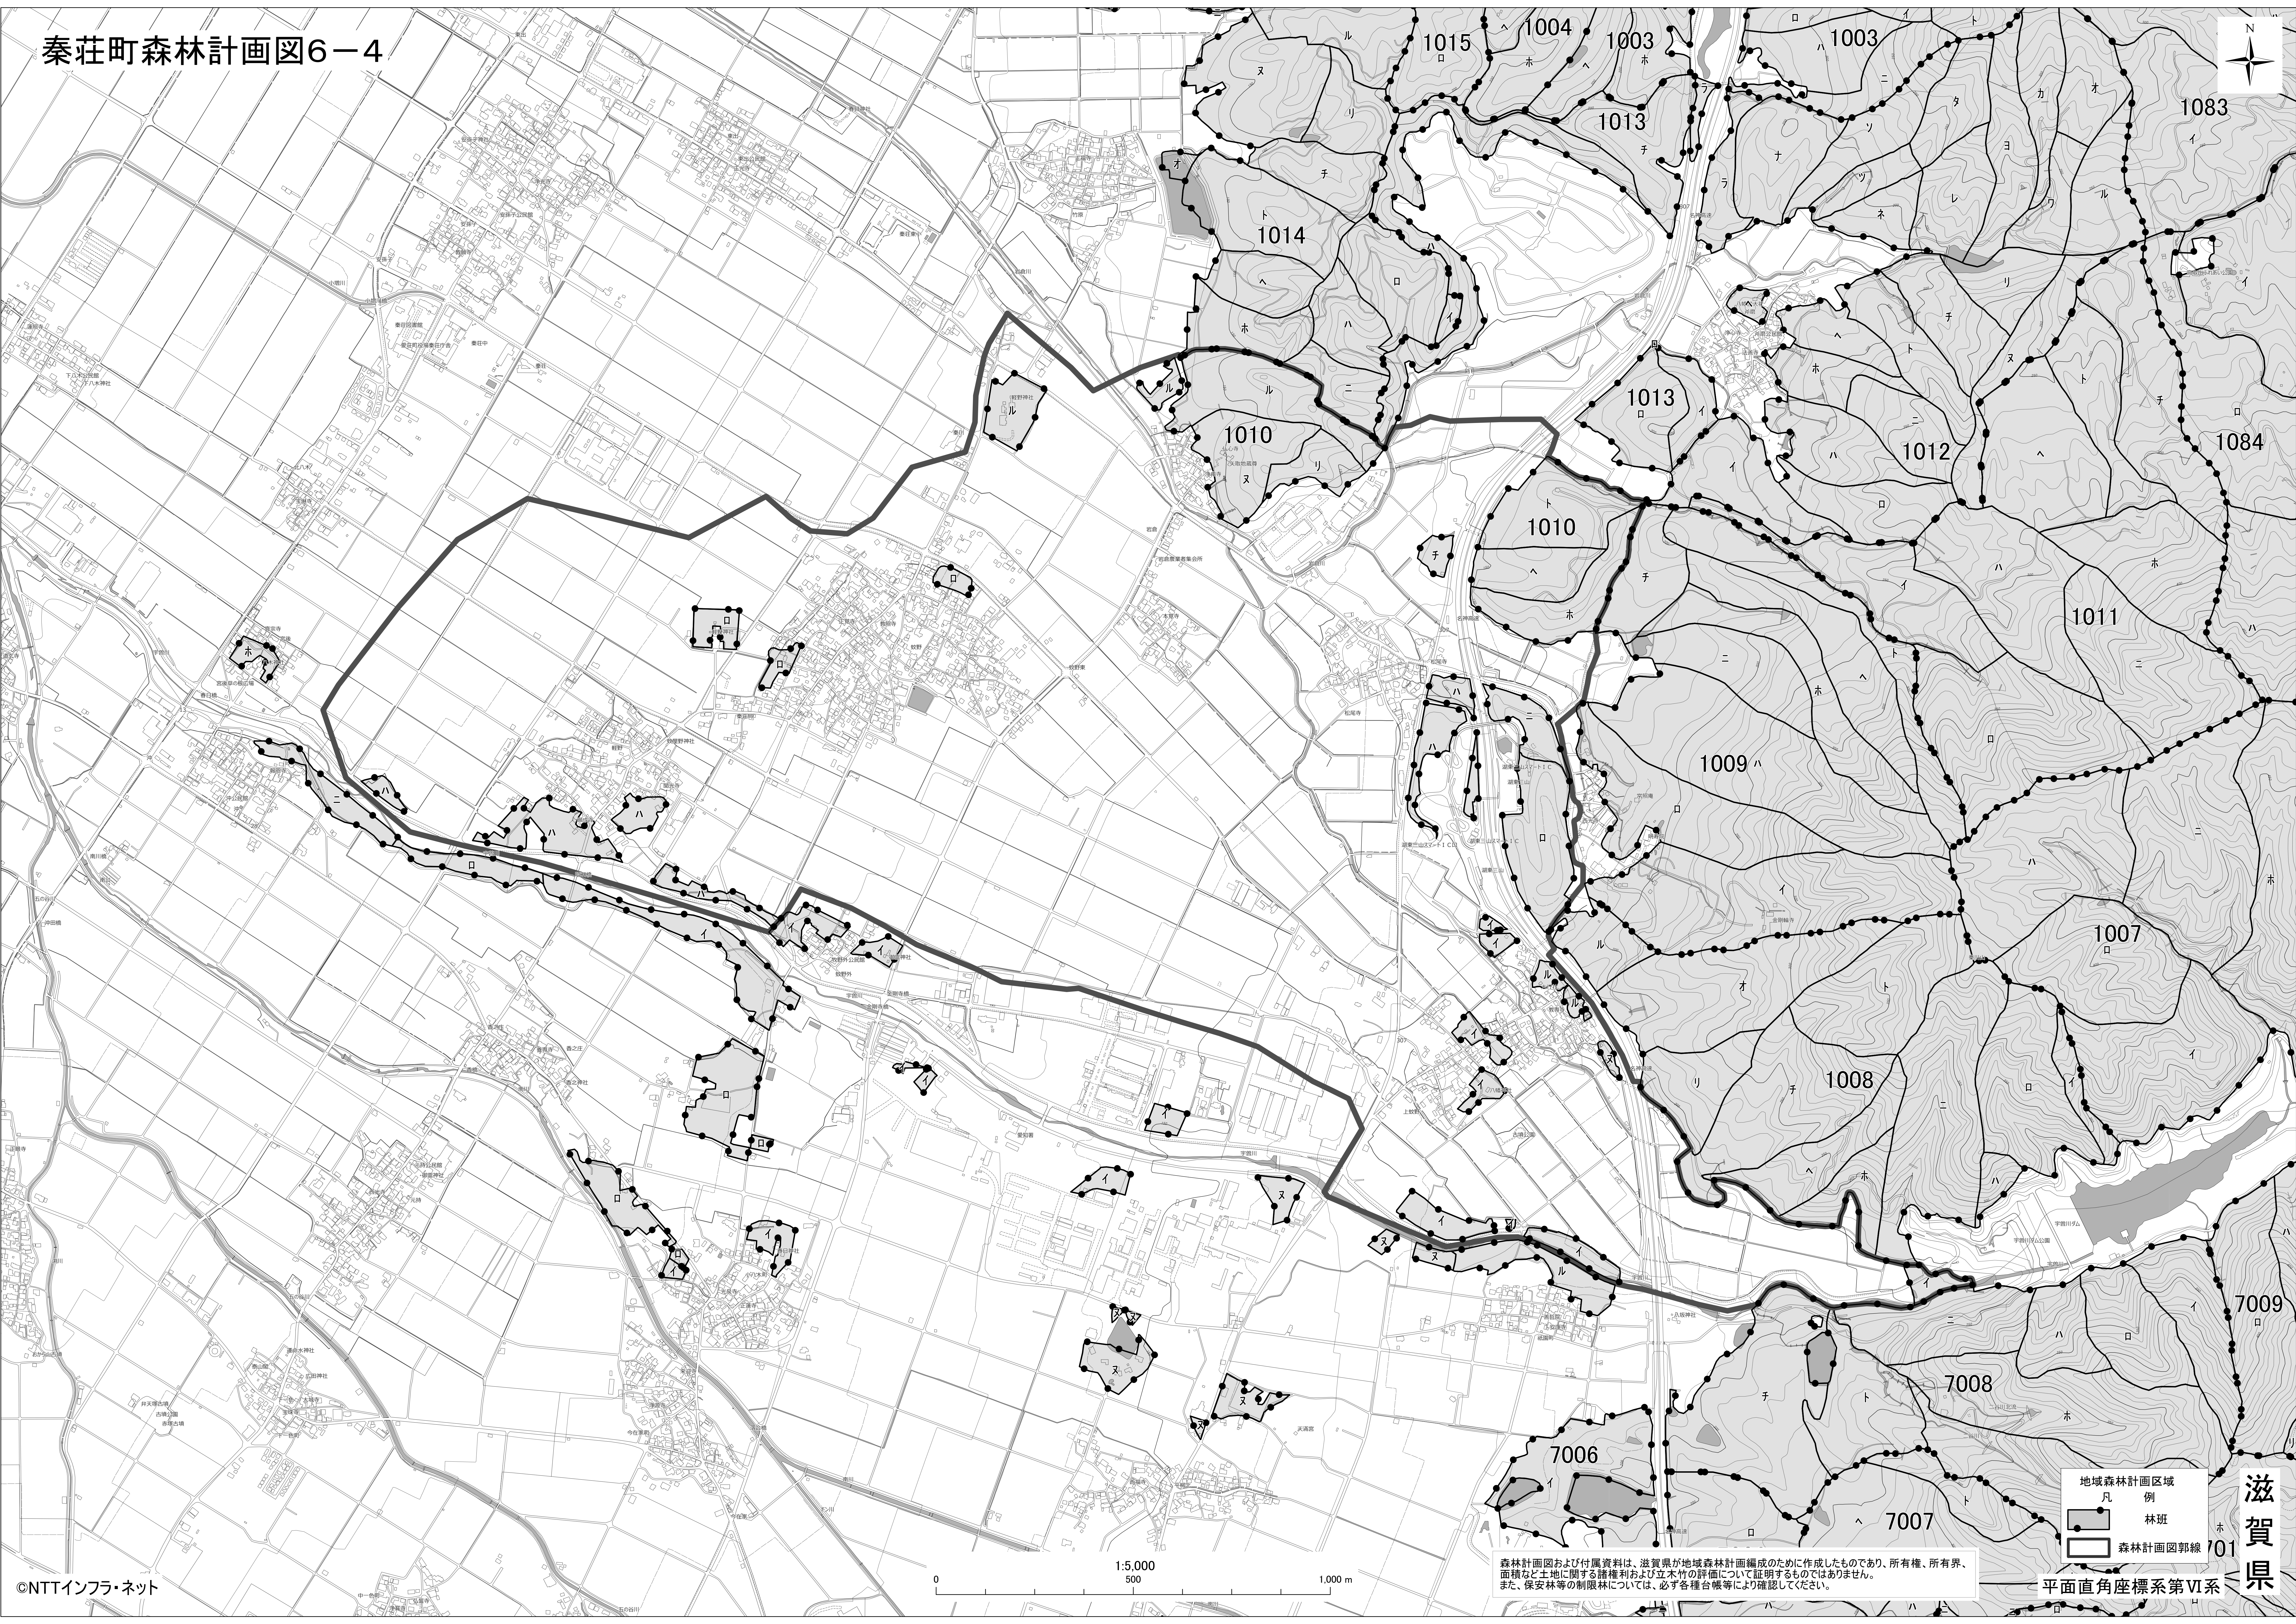

秦荘町森林計画図6-4

地域森林計画区域
凡 例

-  林班
-  森林計画図郭線