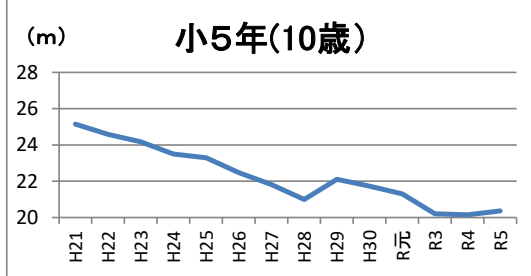

### ③本県における年度別県平均値の推移（平成21年度～令和5年度）

※本県は平成21年より1学期実施に変更

※令和2年度は新型コロナウイルス感染症の感染拡大により中止

## ソフトボール投げ

男 子

女 子