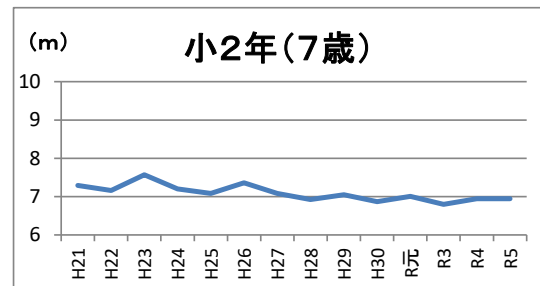

### ③本県における年度別県平均値の推移（平成21年度～令和5年度）

※本県は平成21年より1学期実施に変更

※令和2年度は新型コロナウイルス感染症の感染拡大により中止

## ソフトボール投げ

男 子

女 子