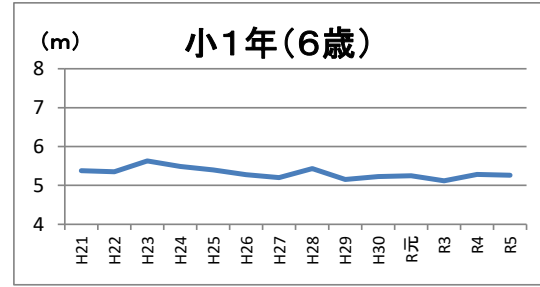

### ③本県における年度別県平均値の推移（平成21年度～令和5年度）

※本県は平成21年より1学期実施に変更

※令和2年度は新型コロナウイルス感染症の感染拡大により中止

## ソフトボール投げ

男 子

女 子