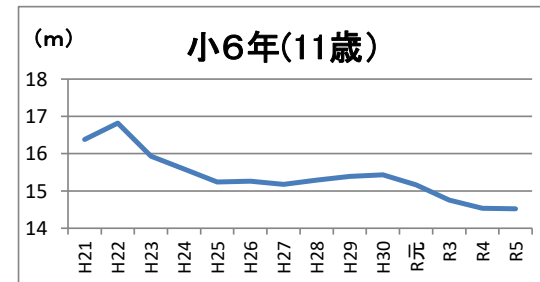

### ③本県における年度別県平均値の推移（平成21年度～令和5年度）

※本県は平成21年より1学期実施に変更

※令和2年度は新型コロナウイルス感染症の感染拡大により中止

## ソフトボール投げ

男 子

女 子