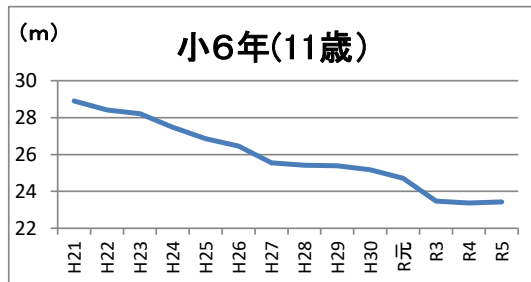

### ③本県における年度別県平均値の推移（平成21年度～令和5年度）

※本県は平成21年より1学期実施に変更

※令和2年度は新型コロナウイルス感染症の感染拡大により中止

## ソフトボール投げ

男 子

女 子