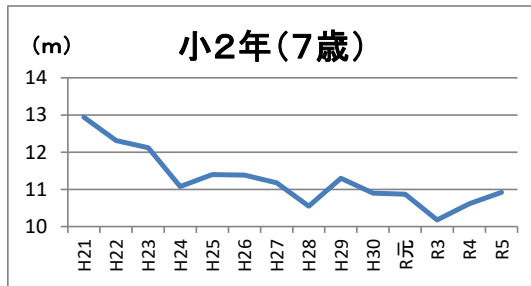

### ③本県における年度別県平均値の推移（平成21年度～令和5年度）

※本県は平成21年より1学期実施に変更

※令和2年度は新型コロナウイルス感染症の感染拡大により中止

## ソフトボール投げ

男 子

女 子