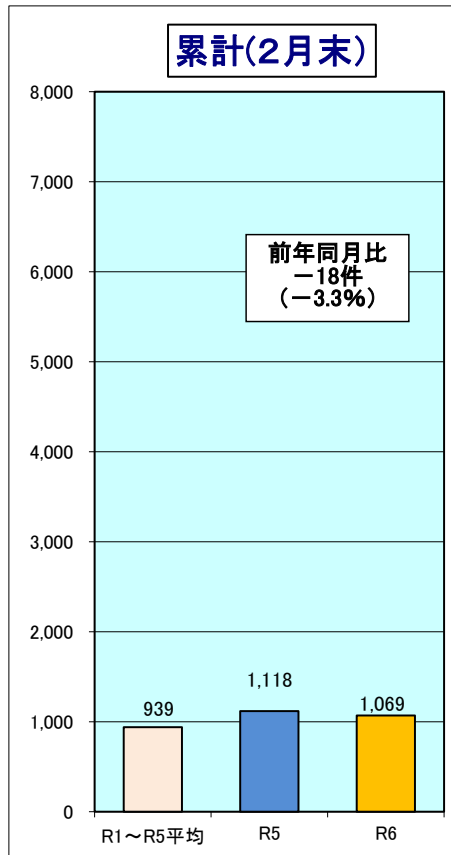

## 令和6年 滋賀県の犯罪情勢

### 月別犯罪発生状況 (R6. 2月末)

	過去5年平均 (R1~R5) 認知件数	R5 認知件数	R6 認知件数	増減数		増減率	
				対過去5年平均 (R1~R5)比	対R5比	対過去5年平均 (R1~R5)比	対R5比
1月	473	569	538	65	-31	13.7%	-5.4%
2月	466	549	531	65	-18	14.0%	-3.3%
3月	591	732					
4月	530	603					
5月	582	709					
6月	544	620					
7月	576	712					
8月	584	675					
9月	572	694					
10月	602	706					
11月	573	633					
12月	551	569					
~2月	939	1,118		130	-49	13.8%	-4.4%
総数	6,645	7,771	1,069	※ 総数については発生地不明・国外を含む			