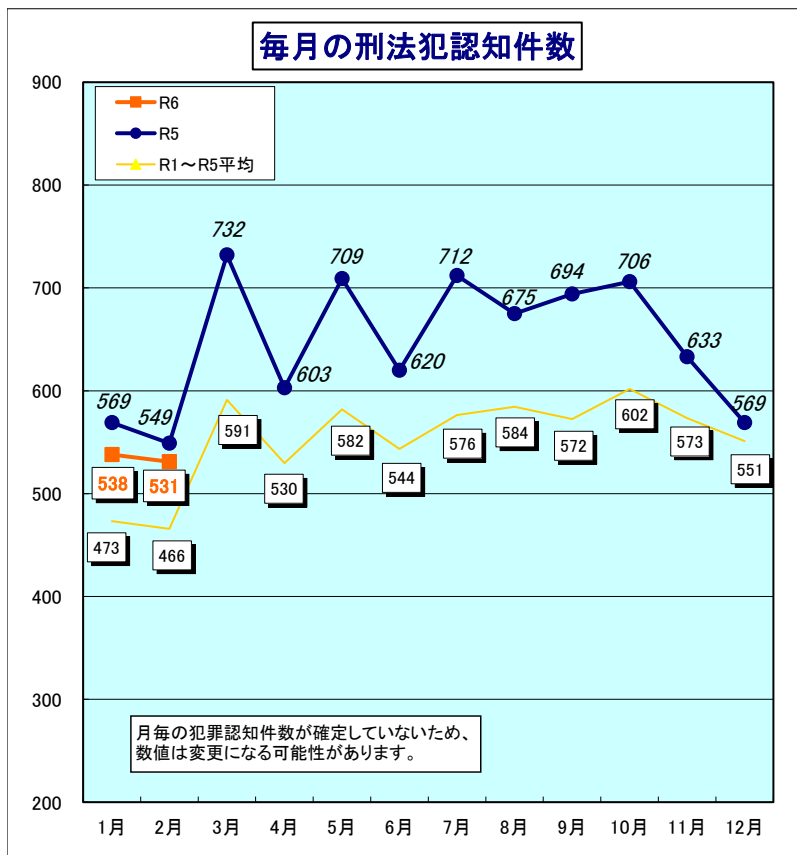

## 令和6年 滋賀県の犯罪情勢

### 月別犯罪発生状況 (R6. 2月末)

	過去5年平均 (R1~R5) 認知件数	R5 認知件数	R6 認知件数	増減数		増減率	
				対過去5年平均 (R1~R5)比	対R5比	対過去5年平均 (R1~R5)比	対R5比
1月	473	569	538	65	-31	13.7%	-5.4%
2月	466	549	531	65	-18	14.0%	-3.3%
3月	591	732					
4月	530	603					
5月	582	709					
6月	544	620					
7月	576	712					
8月	584	675					
9月	572	694					
10月	602	706					
11月	573	633					
12月	551	569					
~2月	939	1,118		130	-49	13.8%	-4.4%
総数	6,645	7,771	1,069	※ 総数については発生地不明・国外を含む			