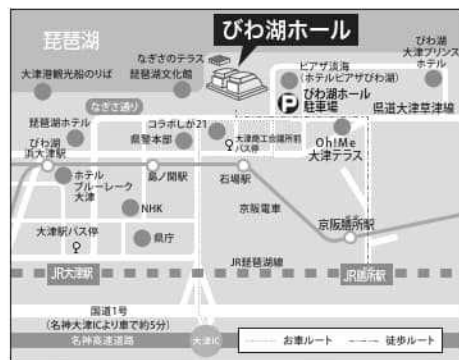

■ローソンチケット <https://l-tike.com/> [Lコード56387]

■e+ (イープラス) <https://eplus.jp/> (座席選択サービス有)

■楽天チケット <https://r-t.jp/classics> TEL.050-5434-7343 (平日10:00-17:00)

SNSでも最新情報が
確認できます。

びわ湖ホール

で検索!

シアターメイツ会員募集

6歳以上18歳以下の方ならどなたでも入会できます。優待対象公演を青少年料金の約半額でご覧いただけるなど、特典がいっぱい!詳しくはびわ湖ホールホームページをご覧ください。
<https://www.biwako-hall.or.jp/>

※6歳以上入場可。5歳以下のお子様は託児サービスをご利用ください。詳しくは下記をご覧ください。※シアターメイツ・チケットはびわ湖ホールチケットセンター電話受付・窓口のみの取り扱いです。※友の会優先発売期間中の窓口販売はありません。※お申し込みいただいたチケットのキャンセル、変更はできません。※チケットお申し込み後、期限内に所定の手続きをされなかった場合は、チケットの販売・引渡しをお断りいたします。※びわ湖ホールではテレコイル機能のついた補聴器や人工内耳を使用されている方は、テレコイルモードに切り替えるとヒアリングループを使用した音声をお楽しみいただけます。

【びわ湖ホールへの交通のご案内】

- JR琵琶湖線(東海道本線)「膳所」駅より徒歩約15分または京阪電車(石山坂本線)のりかえ「石場」駅より徒歩約3分
- JR琵琶湖線(東海道本線)「大津」駅より徒歩約20分

《駐車場の案内》

有料849円 24時間営業

料金:4時間まで毎時210円

4時間以降毎時110円

※詳細はびわ湖ホールホームページにて

託児サービスのご案内

- 対象/1歳以上、5歳以下
- 利用料金/お子様一人につき、1,000円
- 開設時間/13:30~公演終了後30分まで
- 申込方法/6月8日(土)までにびわ湖ホールチケットセンターTEL.077-523-7136にお申込みください。

滋賀県立芸術劇場

びわ湖ホール

〒520-0806 滋賀県大津市打出浜15番1号
TEL.077-523-7133(代)
<https://www.biwako-hall.or.jp/>