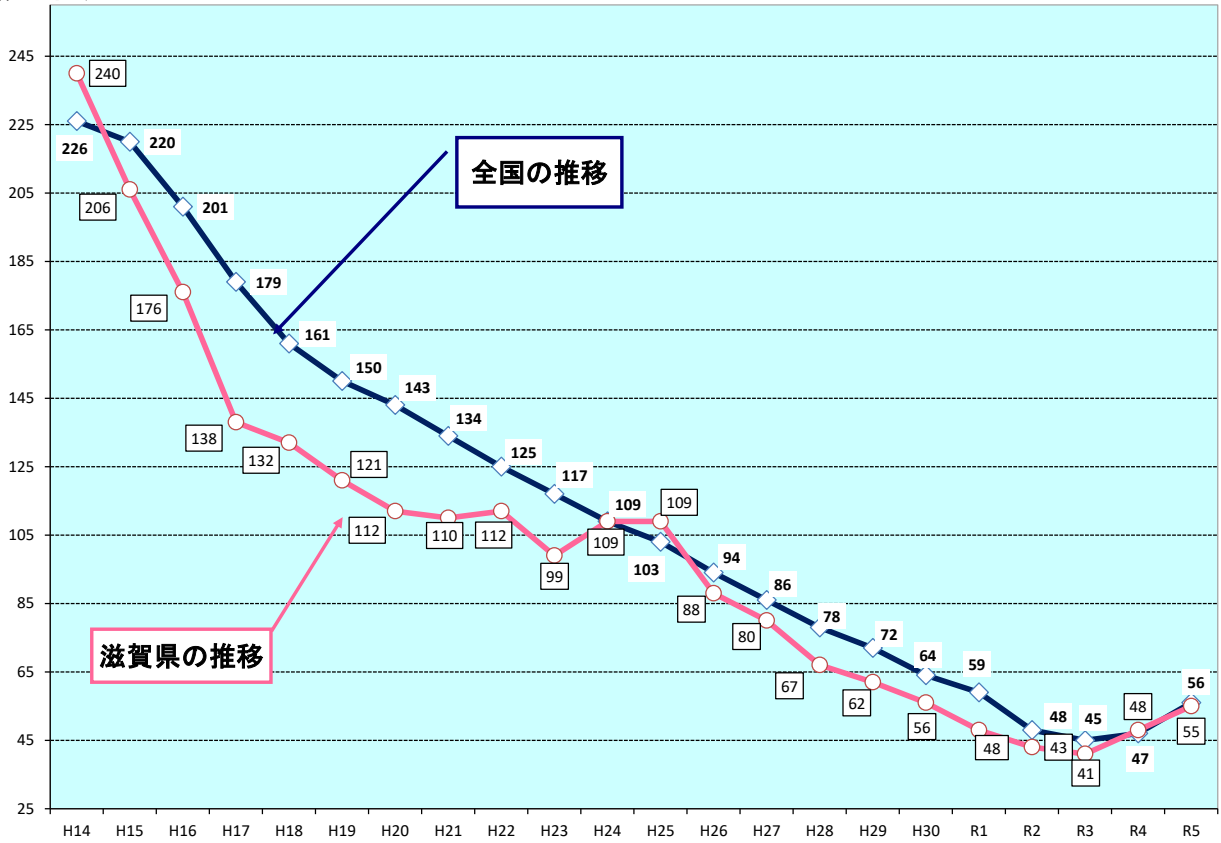

犯罪ピーク時からの犯罪率の推移(平成14年～)

全国と滋賀県の犯罪率の推移

(件/1万人)

* 犯罪率は、人口1万人当たりの刑法犯認知件数を表す。
 * 人口は、H25年以前3月31日現在、H26年以降は1月1日現在の住民基本台帳による。
 * 犯罪率は小数点第1を四捨五入