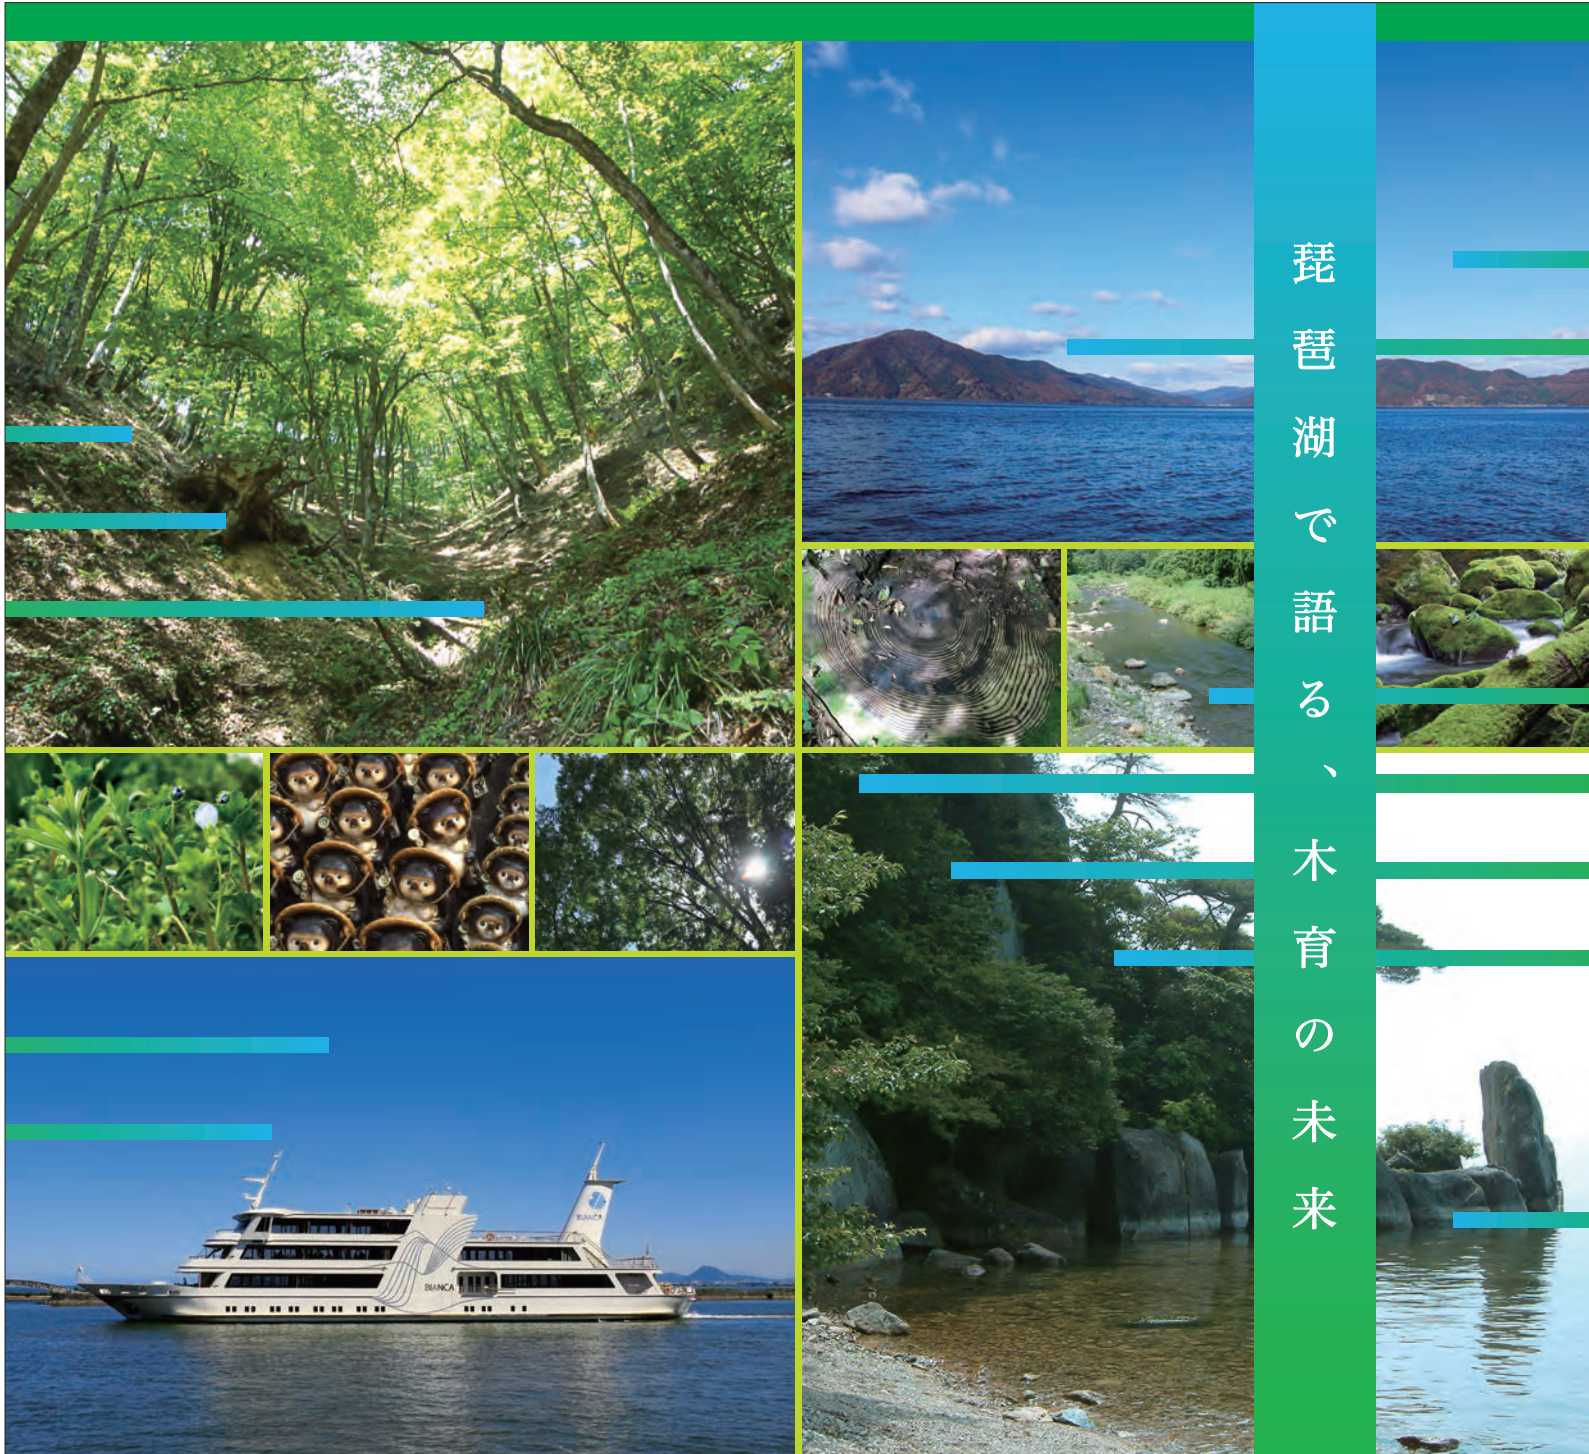

琵琶湖で語る、木育の未来

びわ湖木育サミット

2024年2月13日(火) 13:00-16:00

会場 大型客船「ビアンカ」 滋賀県大津市 大津港より出港予定

参加費 無料

参加申込：木育サミット公式ホームページの申込フォームよりお申込ください。(定員に達し次第、受付を締め切ります)

お問い合わせ：特定非営利活動法人 芸術と遊び創造協会 Tel:03-5367-9601 Fax:03-5367-9602 (木曜定休) Email:mokuiku@art-play.or.jp

写真提供：滋賀県・琵琶湖汽船株式会社