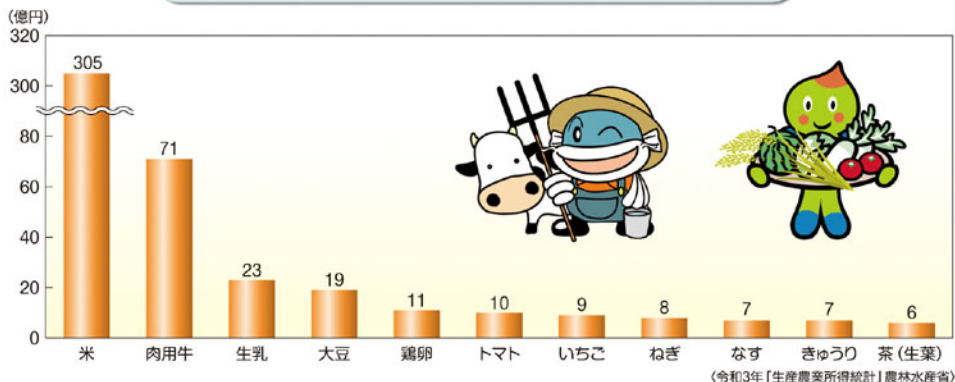

農業・林業・水産業

農業産出額上位品目

素材生産量の推移

琵琶湖の漁獲量の推移