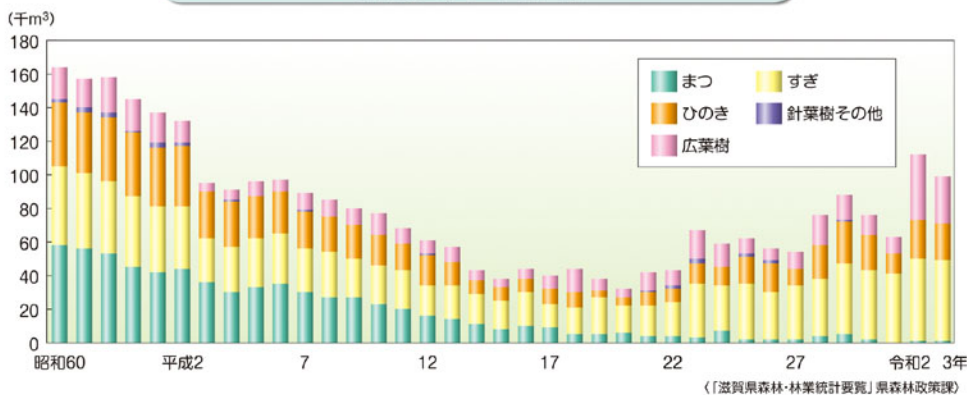

農業・林業・水産業

農業産出額上位品目

素材生産量の推移

琵琶湖の漁獲量の推移