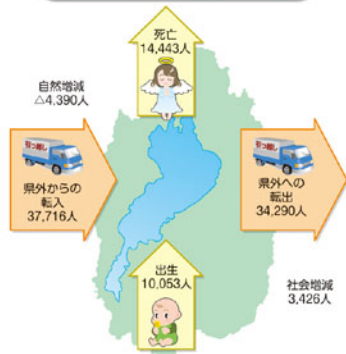

人口

人口と世帯数の推移

〔国勢調査〕総務省統計局、「県推計人口」県統計課

人口ピラミッド(男女別・5歳階級別人口割合)

(令和4年10月1日現在「人口推計」総務省統計局)

人口動態

(令和3年10月1日~令和4年9月30日「県推計人口」県統計課)

人口増減率

(令和3年10月1日~令和4年9月30日「県推計人口」県統計課)