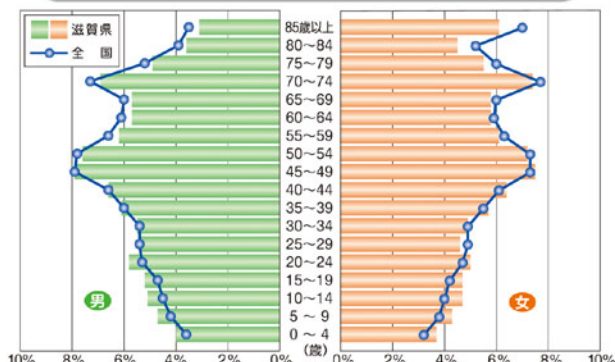

人口

人口と世帯数の推移

〔国勢調査〕総務省統計局、「県推計人口」県統計課

人口ピラミッド(男女別・5歳階級別人口割合)

(令和4年10月1日現在「人口推計」総務省統計局)

人口動態

(令和3年10月1日~令和4年9月30日「県推計人口」県統計課)

人口増減率