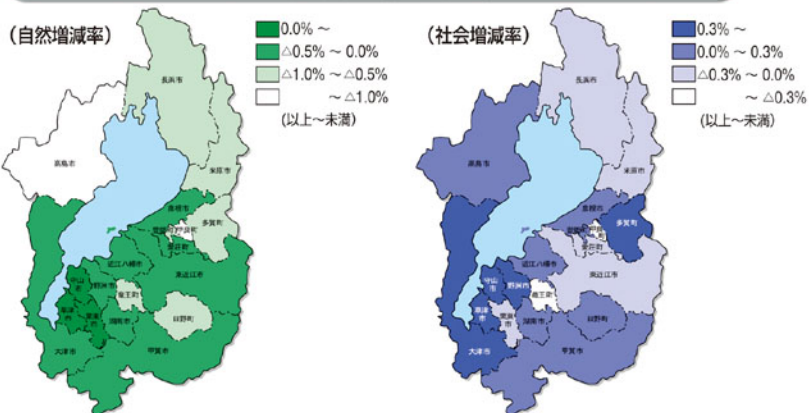

人口

人口と世帯数の推移

〔国勢調査〕総務省統計局、「県推計人口」県統計課

人口ピラミッド(男女別・5歳階級別人口割合)

(令和4年10月1日現在「人口推計」総務省統計局)

人口動態

(令和3年10月1日~令和4年9月30日「県推計人口」県統計課)

人口増減率

(令和3年10月1日~令和4年9月30日「県推計人口」県統計課)