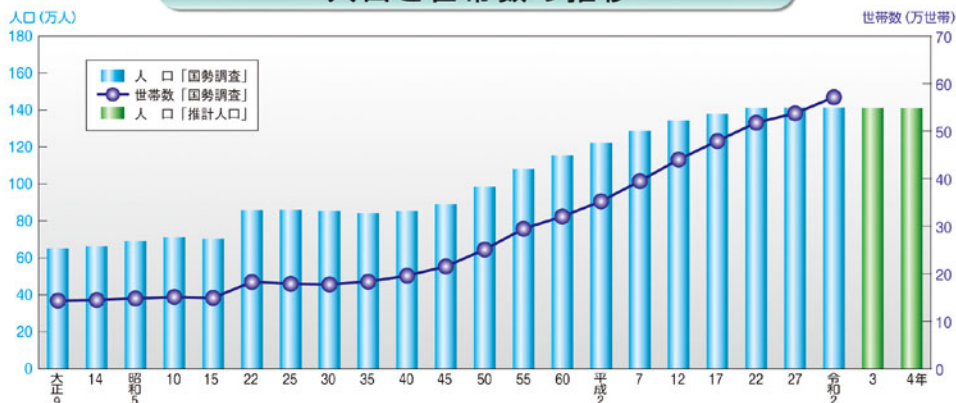

人口

人口と世帯数の推移

〔国勢調査〕総務省統計局、「県推計人口」県統計課

人口ピラミッド(男女別・5歳階級別人口割合)

(令和4年10月1日現在「人口推計」総務省統計局)

人口動態

(令和3年10月1日~令和4年9月30日「県推計人口」県統計課)

人口増減率

(令和3年10月1日~令和4年9月30日「県推計人口」県統計課)