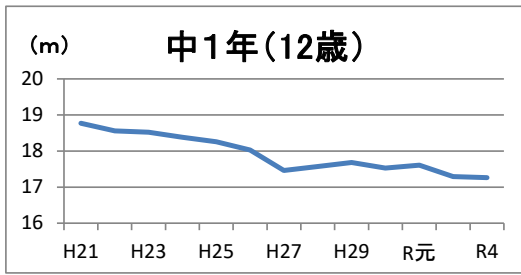

③本県における年度別県平均値の推移（平成21年度～令和4年度）

※本県は平成21年より1学期実施に変更

※令和2年度は新型コロナウイルス感染症の感染拡大により中止

ハンドボール投げ

男 子