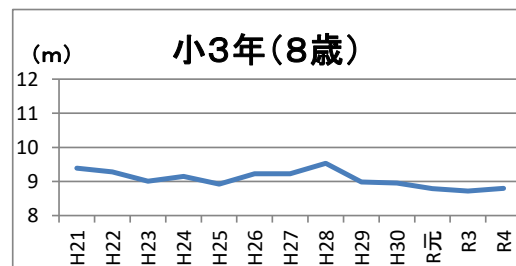

③本県における年度別県平均値の推移（平成21年度～令和4年度）

※本県は平成21年より1学期実施に変更

※令和2年度は新型コロナウイルス感染症の感染拡大により中止

ソフトボール投げ

男 子

女 子

③本県における年度別県平均値の推移（平成21年度～令和4年度）

※本県は平成21年より1学期実施に変更