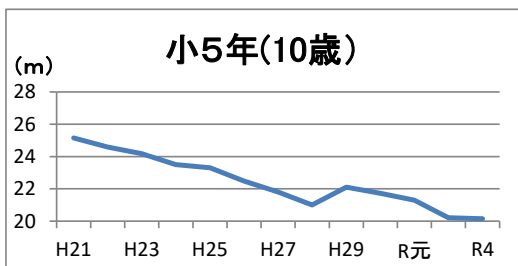

③本県における年度別県平均値の推移（平成21年度～令和4年度）

※本県は平成21年より1学期実施に変更

※令和2年度は新型コロナウイルス感染症の感染拡大により中止

ソフトボール投げ

男 子

女 子

③本県における年度別県平均値の推移（平成21年度～令和4年度）

※本県は平成21年より1学期実施に変更

※令和2年度は新型コロナウイルス感染症の感染拡大により中止

ハンドボール投げ

男 子

女 子