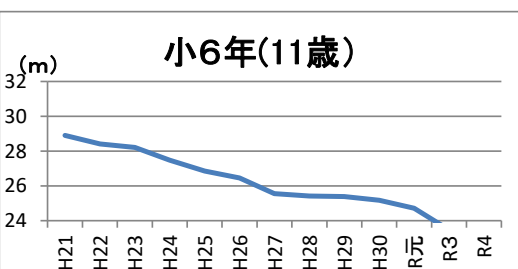

③本県における年度別県平均値の推移（平成21年度～令和4年度）

※本県は平成21年より1学期実施に変更

※令和2年度は新型コロナウイルス感染症の感染拡大により中止

ソフトボール投げ

男 子

女 子

③本県における年度別県平均値の推移（平成21年度～令和4年度）

※本県は平成21年より1学期実施に変更

※令和2年度は新型コロナウイルス感染症の感染拡大により中止

ハンドボール投げ

男 子

女 子