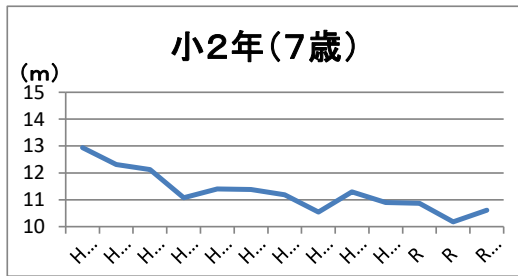

③本県における年度別県平均値の推移（平成21年度～令和4年度）

※本県は平成21年より1学期実施に変更

※令和2年度は新型コロナウイルス感染症の感染拡大により中止

ソフトボール投げ

男 子

女 子

③本県における年度別県平均値の推移（平成21年度～令和4年度）

※本県は平成21年より1学期実施に変更

※令和2年度は新型コロナウイルス感染症の感染拡大により中止

ハンドボール投げ

男 子

女 子