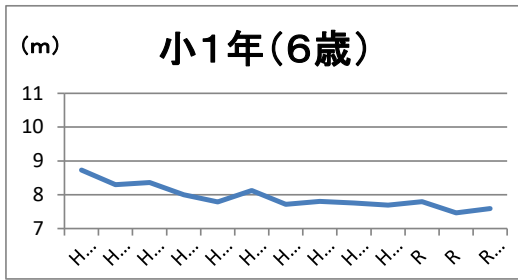

③本県における年度別県平均値の推移（平成21年度～令和4年度）

※本県は平成21年より1学期実施に変更

※令和2年度は新型コロナウイルス感染症の感染拡大により中止

ソフトボール投げ

男 子

女 子

③本県における年度別県平均値の推移（平成21年度～令和4年度）

※本県は平成21年より1学期実施に変更

※令和2年度は新型コロナウイルス感染症の感染拡大により中止

ハンドボール投げ

男 子

女 子