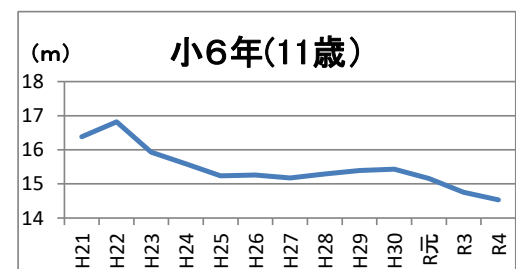

③本県における年度別県平均値の推移（平成21年度～令和4年度）

※本県は平成21年より1学期実施に変更

※令和2年度は新型コロナウイルス感染症の感染拡大により中止

ソフトボール投げ

男 子

女 子

③本県における年度別県平均値の推移（平成21年度～令和4年度）

※本県は平成21年より1学期実施に変更