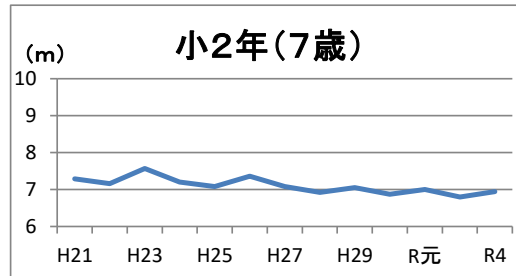

③本県における年度別県平均値の推移（平成21年度～令和4年度）

※本県は平成21年より1学期実施に変更

※令和2年度は新型コロナウイルス感染症の感染拡大により中止

ソフトボール投げ

男 子

女 子

③本県における年度別県平均値の推移（平成21年度～令和4年度）

※本県は平成21年より1学期実施に変更