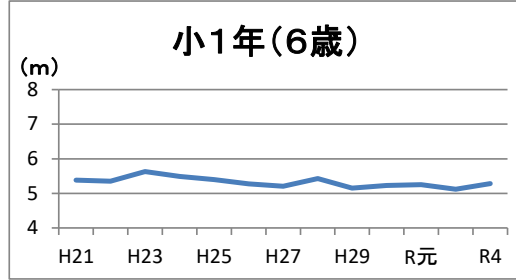

③本県における年度別県平均値の推移（平成21年度～令和4年度）

※本県は平成21年より1学期実施に変更

※令和2年度は新型コロナウイルス感染症の感染拡大により中止

ソフトボール投げ

男 子

女 子

③本県における年度別県平均値の推移（平成21年度～令和4年度）

※本県は平成21年より1学期実施に変更