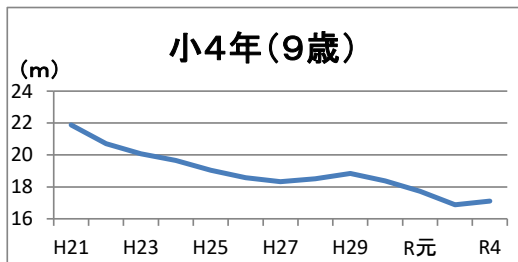

③本県における年度別県平均値の推移（平成21年度～令和4年度）

※本県は平成21年より1学期実施に変更

※令和2年度は新型コロナウイルス感染症の感染拡大により中止

ソフトボール投げ

男 子

女 子

③本県における年度別県平均値の推移（平成21年度～令和4年度）

※本県は平成21年より1学期実施に変更

※令和2年度は新型コロナウイルス感染症の感染拡大により中止

ハンドボール投げ

男 子

女 子