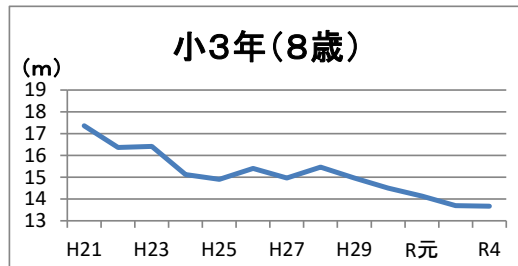

③本県における年度別県平均値の推移（平成21年度～令和4年度）

※本県は平成21年より1学期実施に変更

※令和2年度は新型コロナウイルス感染症の感染拡大により中止

ソフトボール投げ

男 子

女 子

③本県における年度別県平均値の推移（平成21年度～令和4年度）

※本県は平成21年より1学期実施に変更

※令和2年度は新型コロナウイルス感染症の感染拡大により中止

ハンドボール投げ

男 子

女 子