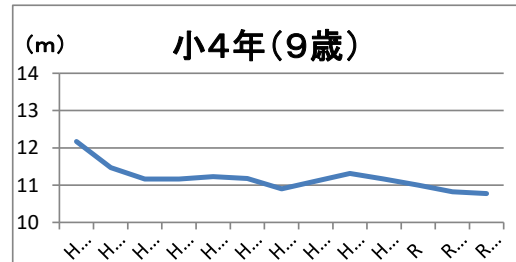

③本県における年度別県平均値の推移（平成21年度～令和4年度）

※本県は平成21年より1学期実施に変更

※令和2年度は新型コロナウイルス感染症の感染拡大により中止

ソフトボール投げ

男 子

女 子

③本県における年度別県平均値の推移（平成21年度～令和4年度）

※本県は平成21年より1学期実施に変更

※令和2年度は新型コロナウイルス感染症の感染拡大により中止

ハンドボール投げ

男 子

女 子