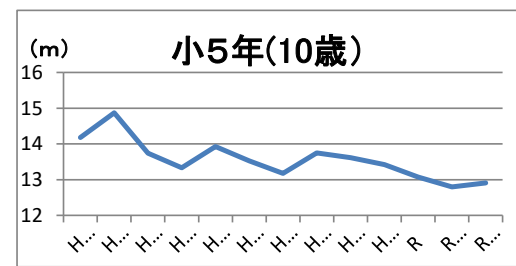

③本県における年度別県平均値の推移（平成21年度～令和4年度）

※本県は平成21年より1学期実施に変更

※令和2年度は新型コロナウイルス感染症の感染拡大により中止

ソフトボール投げ

男 子

女 子

③本県における年度別県平均値の推移（平成21年度～令和4年度）

※本県は平成21年より1学期実施に変更