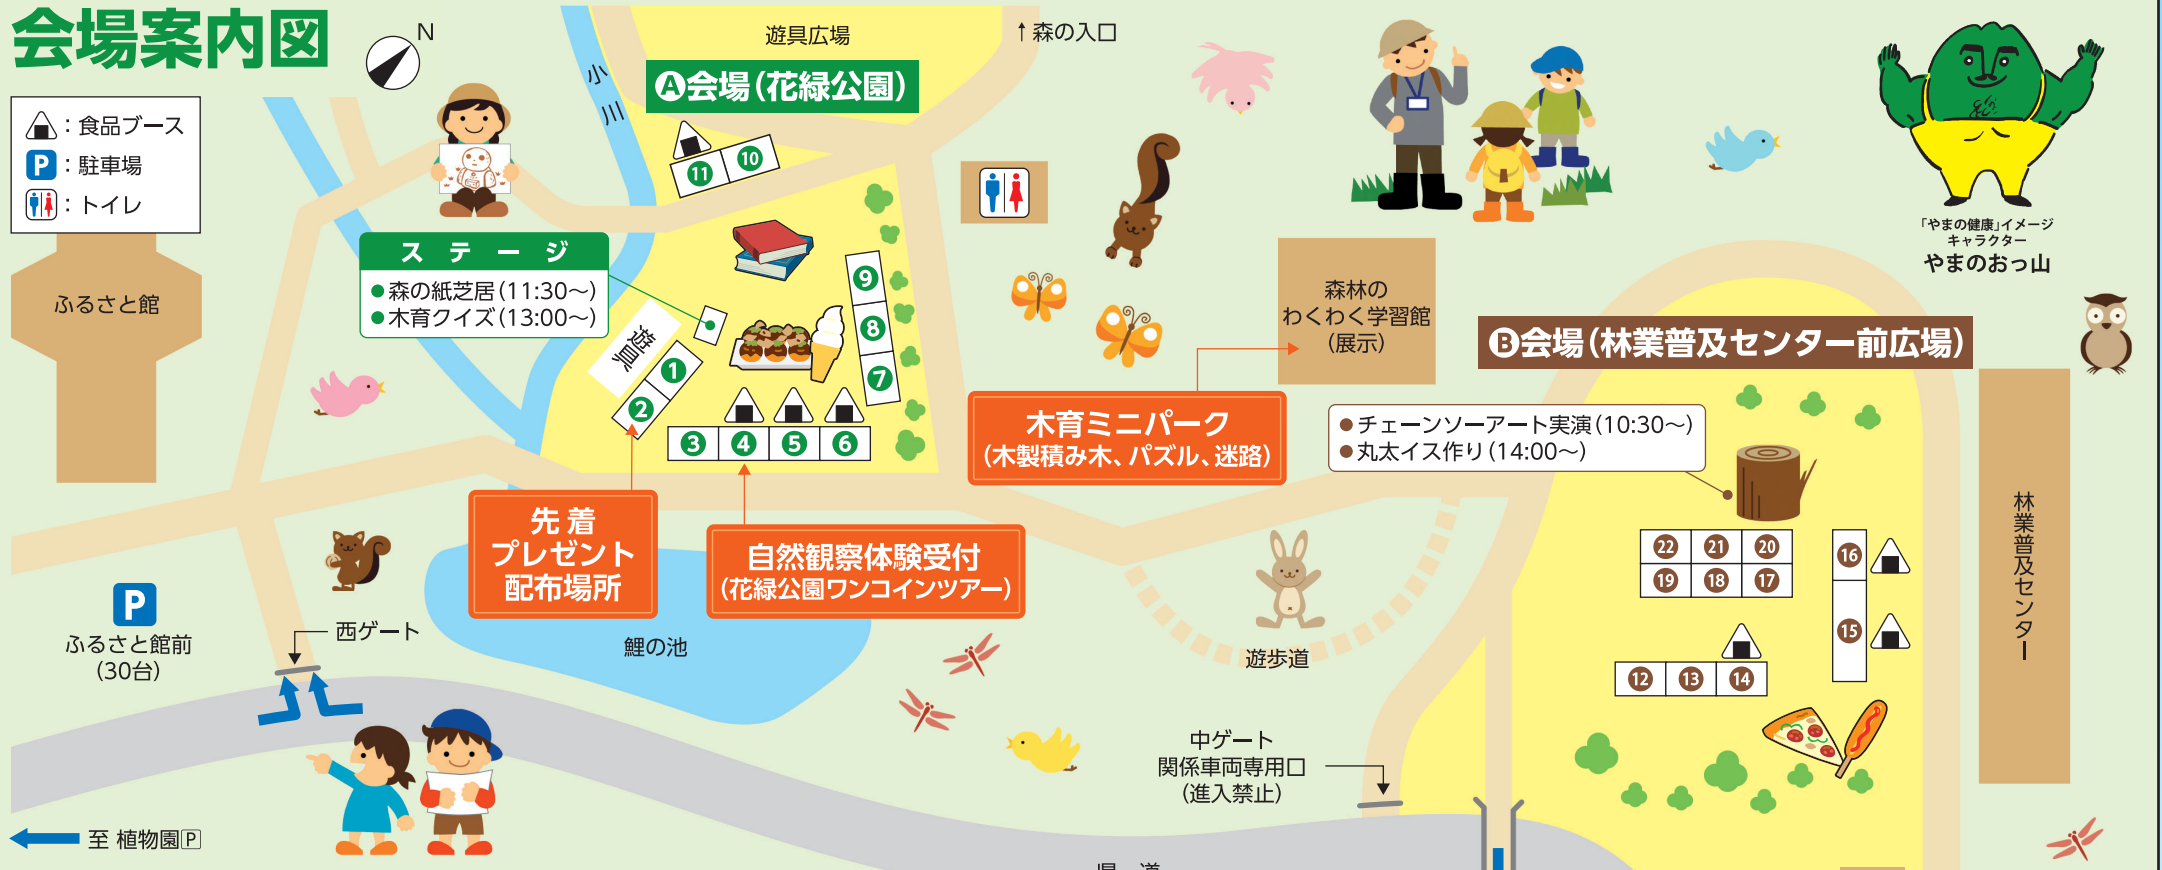

※会場地図は裏面をご覧ください

チェーンソーアート

B会場 10:30~

高取チェーンソーCLUBによる迫力のチェーンソーアート。完成品は希望者にプレゼント♪何ができるかは当日のお楽しみ!

森の紙芝居

A会場 11:30~

総合司会 中野栄美子氏が森とびわ湖の自然についての大切なお話しを紙芝居で読み語ります。

木育クイズ

A会場 13:00~

木育や森林、林業に関する様々なクイズを〇×形式で出題します。勝ち残った人には木製ボールペンをプレゼント♪

丸太アイス作り

B会場 14:00~

滋賀県林業研究グループによる丸太アイス作り。完成作品は当日抽選でプレゼント!

花緑公園ワンコインガイドツアー

対象年齢: 3歳以上
費用: 100円 定員: 20名/回
受付: A会場④番にて随時
※近江富士花緑公園ブース
時間: 各回45分 ①10:30~
②11:30~ ③12:30~
④13:30~ ⑤14:30~
スタッフが花緑公園の自然ガイドやゲームを行います。

木育ミニパーク

森林のわくわく学習館 多目的室

入場料: 無料
木製の積み木やパズル、迷路で自由に遊べます。

森づくり関連団体による約20の出展ブース(体験・展示・販売)

うおーたん 滋賀県イメージキャラクター

しがの森の精ボズー [BOZU] 琵琶湖森林づくり事業シンボルキャラクター

10月は...
びわ湖水源のもりづくり月間
10月1日は...
びわ湖水源のもりの日

滋賀県は持続可能な開発目標(SDGs)を支援しています。

お問合せ先
滋賀県琵琶湖環境部森林政策課 TEL:077-528-3916

※プログラム内容を変更する場合があります。
※イベント終了時刻は早まる場合があります。

会場案内図

- : 食品ブース
- : 駐車場
- : トイレ

②会場 (林業普及センター前広場)

- チェーンソーアート実演 (10:30~)
- 丸太アイス作り (14:00~)

木育ミニパーク (木製積み木、パズル、迷路)

自然観察体験受付 (花緑公園ワンコインツアー)