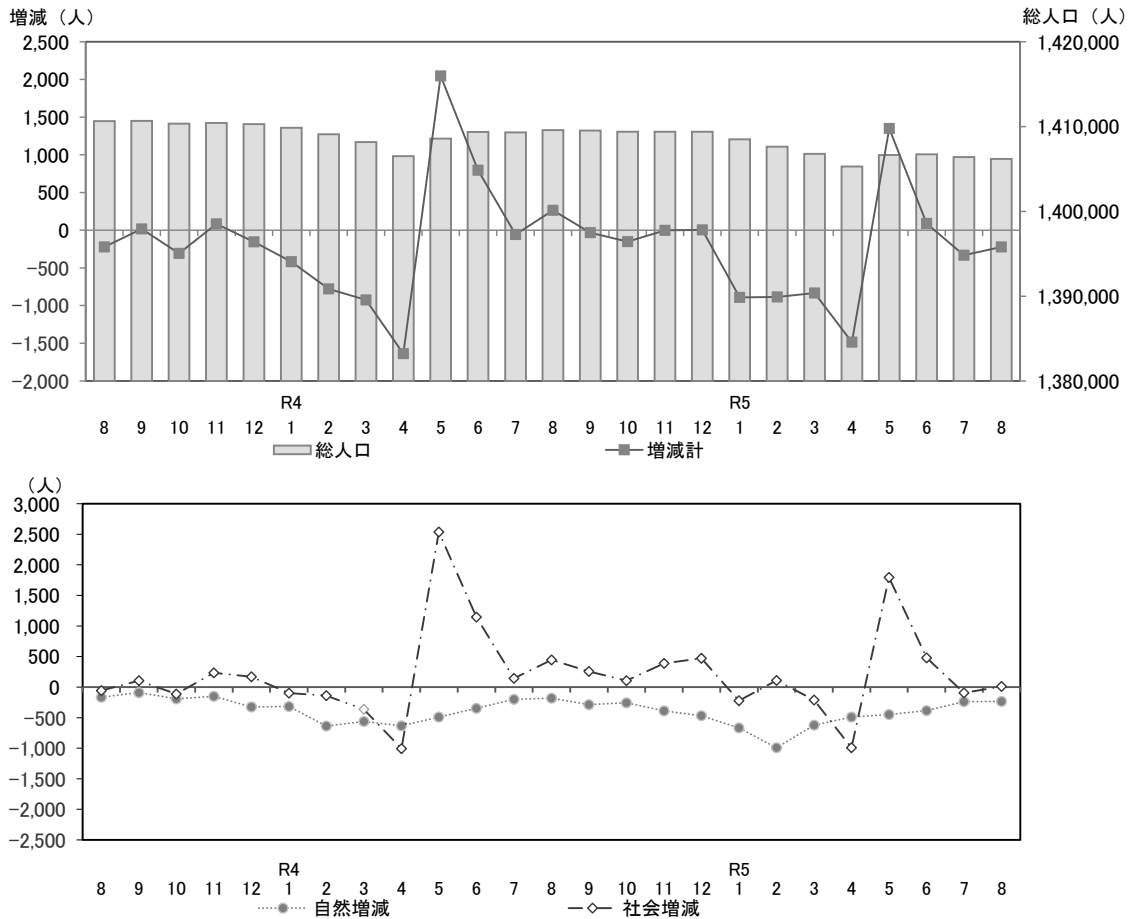

滋賀県の人口と世帯数

令和5年(2023年)8月25日

1 人口と世帯数

令和5年8月1日現在の滋賀県の総人口は1,406,186人で、前月と比べて222人減少しました。

なお、前年同月と比べて3,387人減少しています。

うち外国人数は34,092人で、前月と比べて75人増加し、前年同月と比べて2,718人増加しています。

	(人)	対前月比較		対前年同月比較	
		(人)	増減率(%)	(人)	増減率(%)
総人口	1,406,186 (34,092)	- 222 (+75)	- 0.02 (+0.22)	- 3,387 (+ 2,718)	- 0.24 (+8.66)
男	693,529 (18,150)	- 89 (+70)	- 0.01 (+0.39)	- 1,602 (+ 1,551)	- 0.23 (+9.34)
女	712,657 (15,942)	- 133 (+5)	- 0.02 (+0.03)	- 1,785 (+ 1,167)	- 0.25 (+7.9)
世帯数	603,202	+ 0	+ 0.00	+ 3,560	+ 0.59

※総人口、男、女の各下段()に示す数値は、外国人数(内数)です。
(参考)

	前月(令和5年7月1日現在)	前年同月(令和4年8月1日現在)
総人口	1,406,408	1,409,573
うち外国人数	34,017	31,374
世帯数	603,202	599,642

2 月別人口の動態グラフ

前月と比べて、自然増減は235人の減少、社会増減は13人の増加、増減計は222人の減少となっています。

3 市町別人口

前月と比べて、増加したのは5市、減少したのは8市6町です。

(増加) 大津市、近江八幡市、草津市、栗東市、甲賀市

(減少) 彦根市、長浜市、守山市、野洲市、湖南市、高島市、東近江市、米原市、日野町、竜王町、愛荘町、豊郷町、甲良町、多賀町

*人口が増加した市町

1	大津市	69人
2	草津市	67人
3	栗東市	26人

*人口が減少した市町

1	高島市	99人
2	長浜市	85人
3	彦根市	51人

* 令和5年8月1日現在の人口と世帯数は、令和5年7月1日~7月31日の間の異動届出数が反映されています。

* 令和2年国勢調査基準で算出しています。