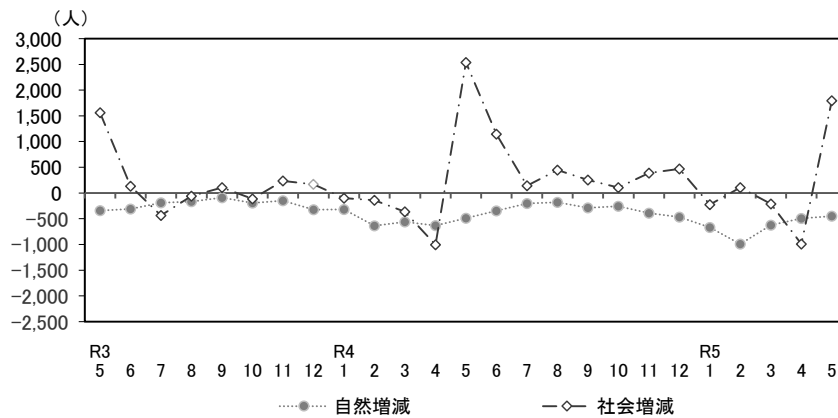

## 1 人口と世帯数

令和5年5月1日現在の滋賀県の総人口は1,406,648人で、前月に比べて1,349人増加しました。  
 なお、前年同月に比べて1,922人減少しています。  
 外国人数は33,347人で、前月に比べて350人増加し、前年同月に比べて3,828人増加しています。

	(人)	対前月比較		対前年同月比較	
		増減数	増減率(%)	増減数	増減率(%)
総人口	1,406,648 (33,347)	+ 1,349 (+350)	+ 0.10 (+1.06)	- 1,922 (+ 3,828)	- 0.14 (+12.97)
男	693,946 (17,788)	+ 887 (+220)	+ 0.13 (+1.25)	- 566 (+ 2,285)	- 0.08 (+14.74)
女	712,702 (15,559)	+ 462 (+130)	+ 0.06 (+0.84)	- 1,356 (+ 1,543)	- 0.19 (+11.01)
世帯数	602,887	+ 1,791	+ 0.30	+ 4,986	+ 0.83

※総人口、男、女の各下段( )に示す数値は、外国人数(内数)です。  
 (参考)

	前月(令和5年4月1日現在)	前年同月(令和4年5月1日現在)
総人口	1,405,299	1,408,570
うち外国人数	32,997	29,519
世帯数	601,096	597,901

## 2 月別人口の動態グラフ

前月に比べて、自然増減は447人の減少、社会増減は1,796人の増加、増減計は1,349人の増加となっています。