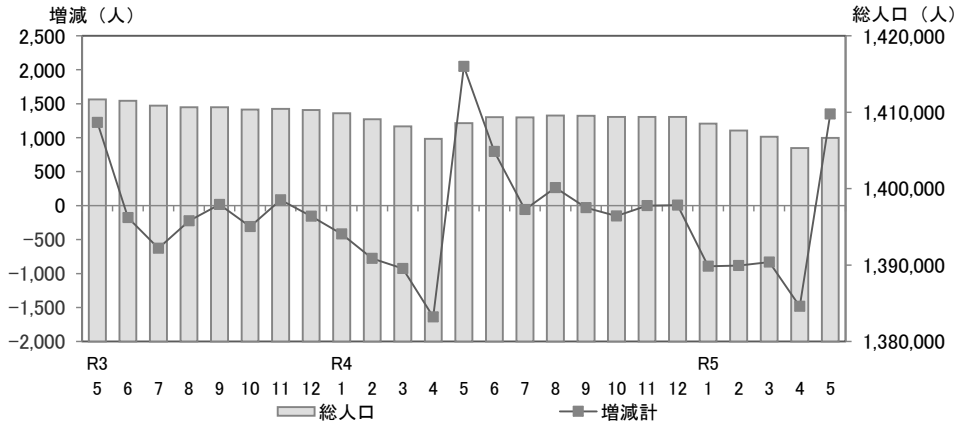

## 1 人口と世帯数

令和5年5月1日現在の滋賀県の総人口は1,406,648人で、前月に比べて1,349人増加しました。  
 なお、前年同月に比べて1,922人減少しています。  
 外国人数は33,347人で、前月に比べて350人増加し、前年同月に比べて3,828人増加しています。

	(人)	対前月比較		対前年同月比較	
		増減数	増減率(%)	増減数	増減率(%)
総人口	1,406,648 (33,347)	+ 1,349 (+350)	+ 0.10 (+1.06)	- 1,922 (+ 3,828)	- 0.14 (+12.97)
男	693,946 (17,788)	+ 887 (+220)	+ 0.13 (+1.25)	- 566 (+ 2,285)	- 0.08 (+14.74)
女	712,702 (15,559)	+ 462 (+130)	+ 0.06 (+0.84)	- 1,356 (+ 1,543)	- 0.19 (+11.01)
世帯数	602,887	+ 1,791	+ 0.30	+ 4,986	+ 0.83

※総人口、男、女の各下段( )に示す数値は、外国人数(内数)です。  
 (参考)

	前月(令和5年4月1日現在)	前年同月(令和4年5月1日現在)
総人口	1,405,299	1,408,570
うち外国人数	32,997	29,519
世帯数	601,096	597,901

## 2 月別人口の動態グラフ

前月に比べて、自然増減は447人の減少、社会増減は1,796人の増加、増減計は1,349人の増加となっています。