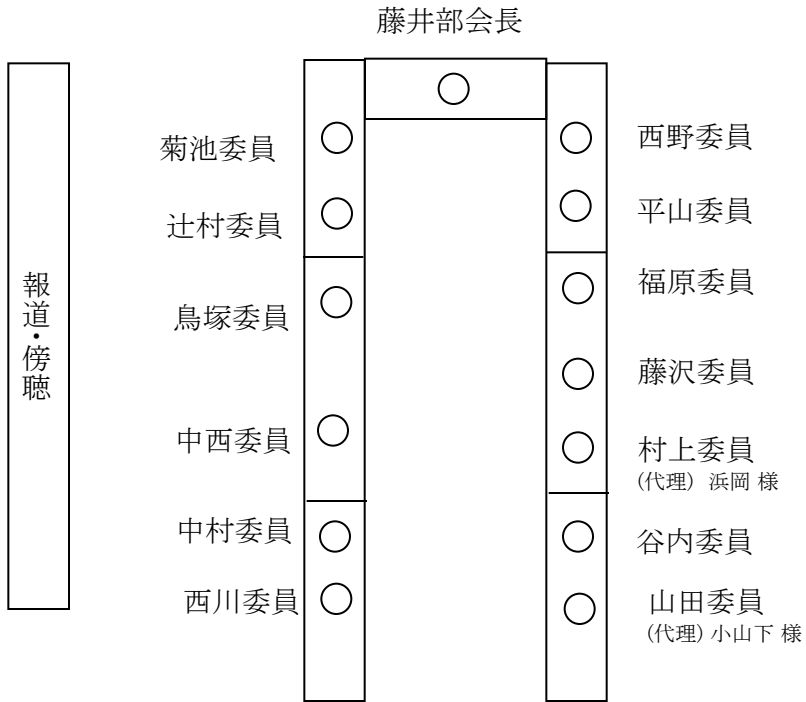

# 滋賀県環境審議会 琵琶湖総合保全部会 (H28.3.10)

## 配席表

入  
口

受付

入  
口

	事務局	
	県関係課	
	国・関係機関	
	その他の県関係	