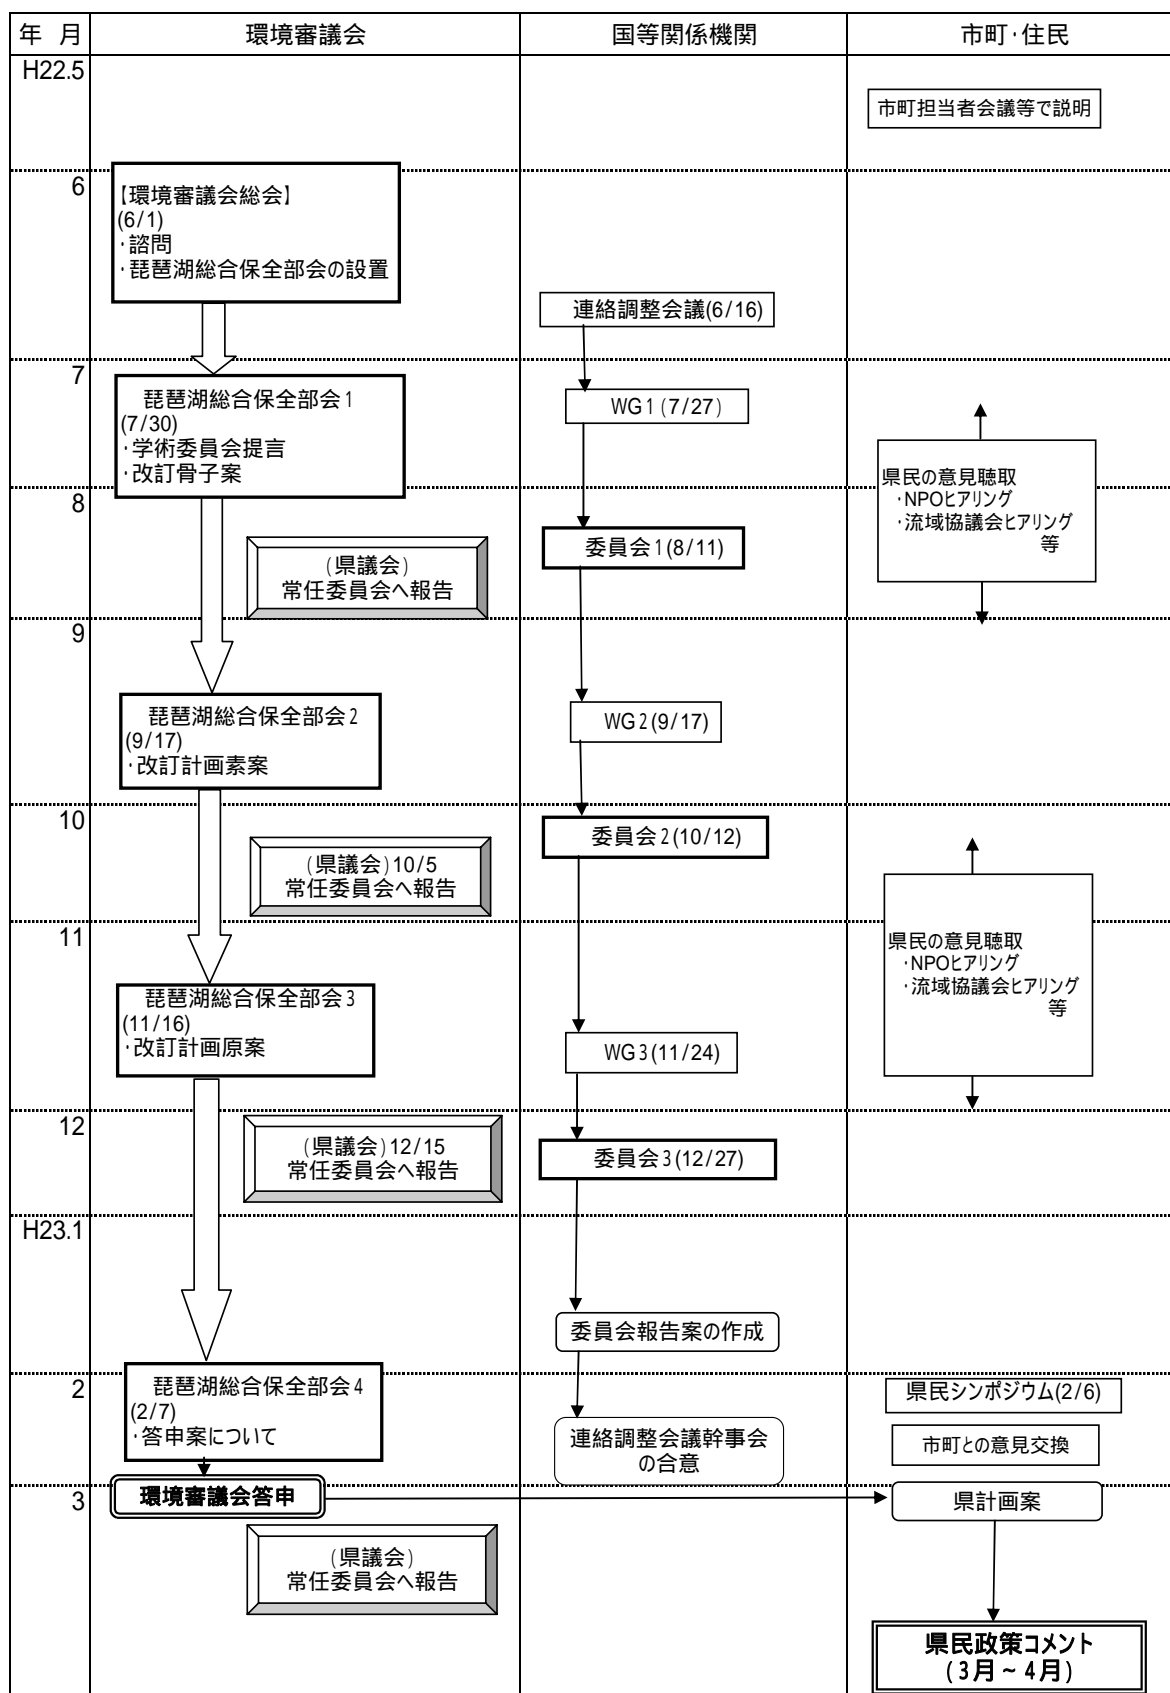

マザーレイク21計画の改訂スケジュール

資料4

(略称等)

【県庁内調整】 水对本部ML21部会 = 滋賀県琵琶湖水政対策本部琵琶湖総合保全整備計画推進部会
水対WG = 同 ワーキンググループ

【国等関係機関】 連絡調整会議 = 琵琶湖総合保全連絡調整会議
WG = 琵琶湖の総合的な保全のための計画検討調査ワーキンググループ
委員会 = 琵琶湖の総合的な保全のための計画調査検討委員会