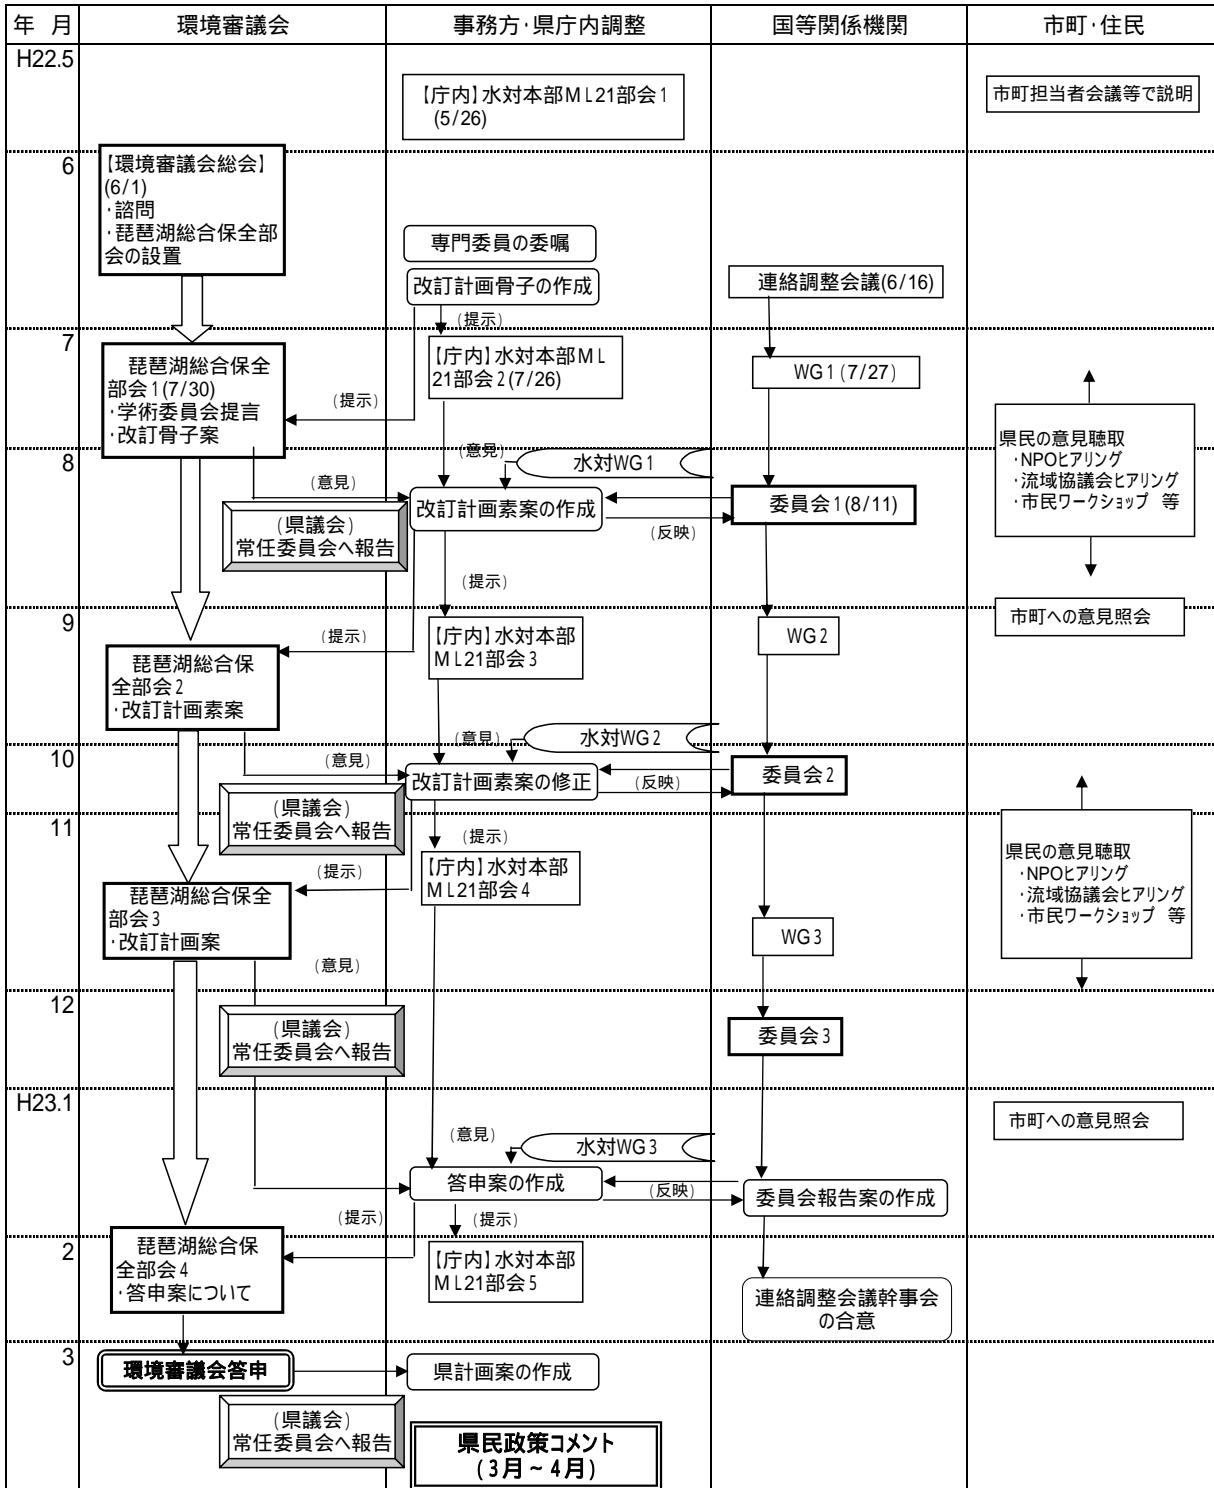

# マザーレイク21計画の改訂スケジュール

→ 検討の流れ

(略称等)  
 【県庁内調整】 水対本部ML21部会 = 滋賀県琵琶湖水政対策本部琵琶湖総合保全整備計画推進部会  
 水対WG = 同 ワーキンググループ  
 【国等関係機関】 連絡調整会議 = 琵琶湖総合保全連絡調整会議  
 WG = 琵琶湖の総合的な保全のための計画検討調査ワーキンググループ  
 委員会 = 琵琶湖の総合的な保全のための計画調査検討委員会