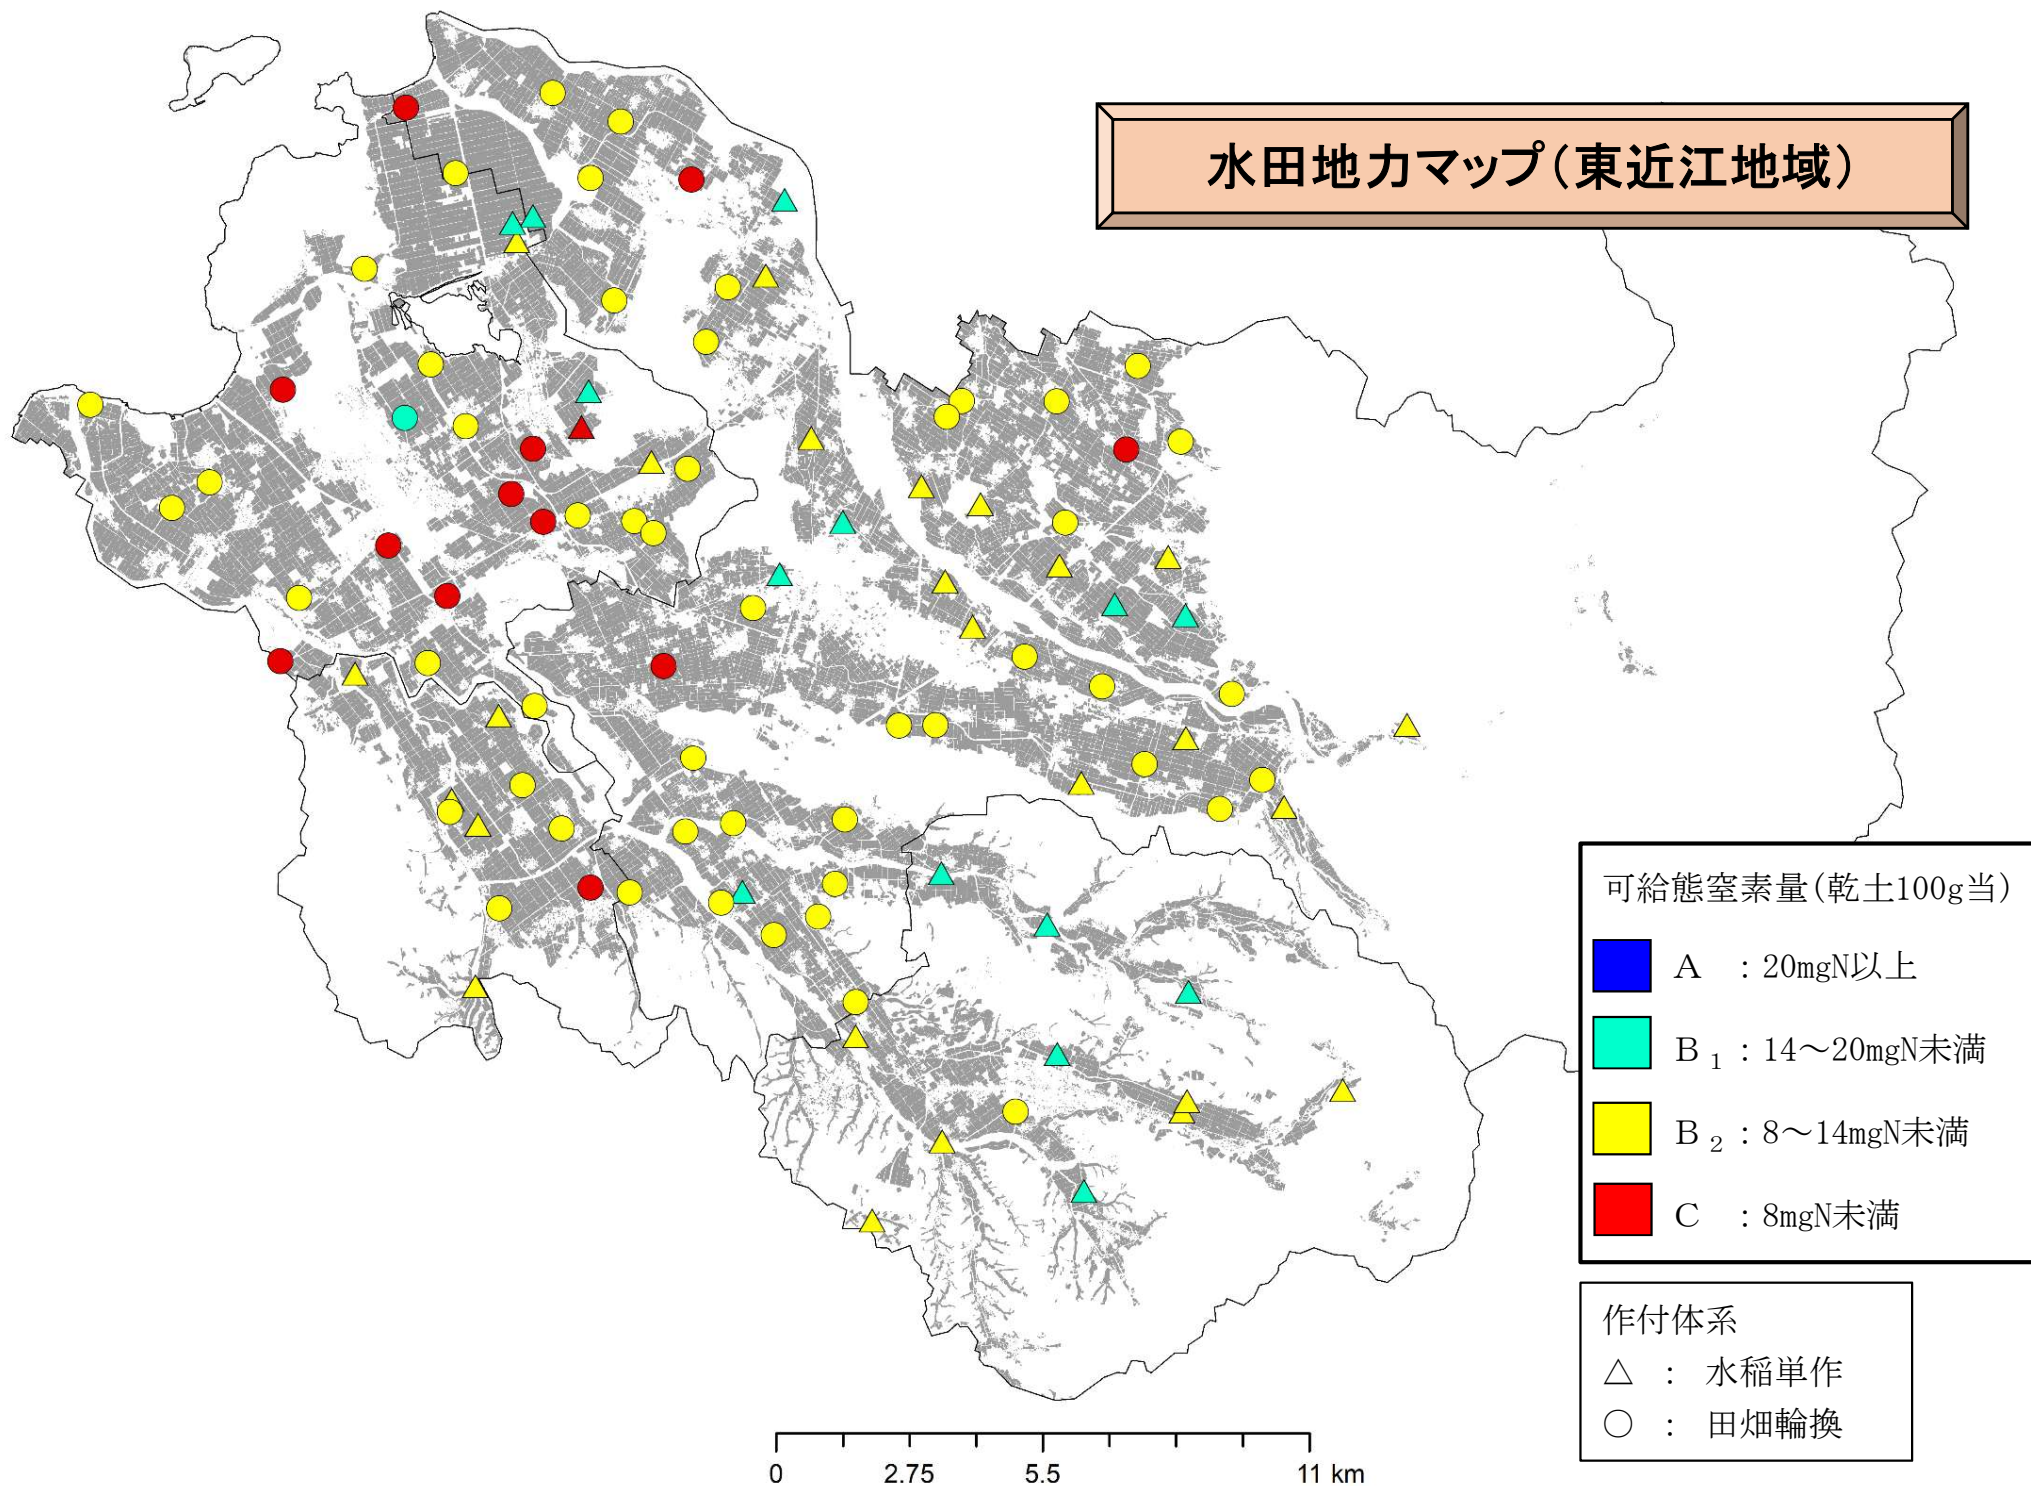

# 水田地力マップ(東近江地域)

0 2.75 5.5 11 km