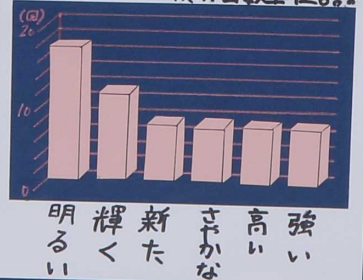

動きを表す言葉(78語中) 使用回数上位5語

気持ちを表す言葉(22語中) 使用回数上位5語

夢希望をイメージする言葉(23語中) 使用回数上位5語

様子を表す言葉(30語中) 使用回数上位6語

市内の校歌はプラスな言葉が多く、子どもたちを大切にしているたくさんの人の願いがこめられていると分かりました。これからは校歌を大切に歌いたいです。