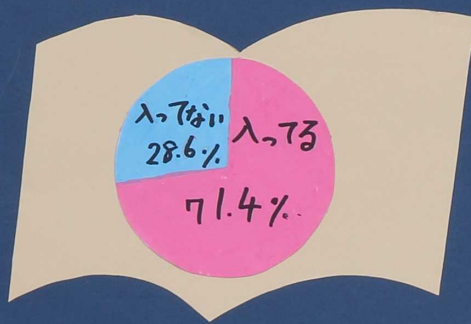

甲賀の校歌

甲賀市内
21校を
てっ底
大調査

何番まである?

学校名が入ってる?

地域の地名が入ってる?

校歌に使われた言葉 276語

276言葉を種類ごとに分類

自然を表す言葉(20語中) 使用回数上位5語

動きを表す言葉(78語中) 使用回数上位5語

気持ちを表す言葉(22語中) 使用回数上位5語

夢希望をイメージする言葉(23語中) 使用回数上位5語

様子を表す言葉(30語中) 使用回数上位6語

市内の校歌はプラスな言葉が多く、子どもたちを大切にしているたくさんの人の願いがこめられていると分かりました。これからは校歌を大切に歌いたいです。