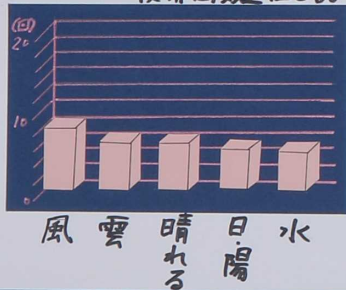

甲賀の校歌

甲賀市内
21校を
てっ底
大調査

何番まである?

学校名が入ってる?

地域の地名が入ってる?

校歌に使われた言葉 276語

276言葉を種類ごとに分類

自然を表す言葉(20語中) 使用回数上位5語

動きを表す言葉(78語中) 使用回数上位5語

気持ちを表す言葉(22語中) 使用回数上位5語

夢希望をイメージする言葉(23語中) 使用回数上位5語

様子を表す言葉(30語中) 使用回数上位6語

市内の校歌はプラスな言葉が多く、子どもたちを大切にしているたくさんの人の願いがこめられていると分かりました。これからは校歌を大切に歌いたいです。