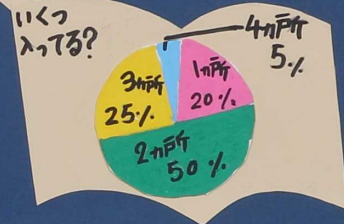

甲賀の校歌

甲賀市内
21校を
てっ底
大調査

何番まである?

学校名が入ってる?

地域の地名が入ってる?

校歌に使われた言葉 276語

276言葉を種類ごとに分類

自然を表す言葉(20語中) 使用回数上位5語

動きを表す言葉(78語中) 使用回数上位5語

気持ちを表す言葉(22語中) 使用回数上位5語

夢希望をイメージする言葉(23語中) 使用回数上位5語

様子を表す言葉(30語中) 使用回数上位6語

市内の校歌はプラスな言葉が多く、子どもたちを大切にしているたくさんの人の願いがこめられていると分かりました。これからは校歌を大切に歌いたいです。