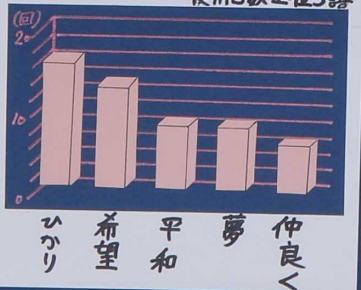

甲賀の校歌

甲賀市内
21校を
てっ底
大調査

何番まである?

学校名が入ってる?

地域の地名が入ってる?

校歌に使われた言葉 276語

276言葉を種類ごとに分類

自然を表す言葉(20語中) 使用回数上位5語

動きを表す言葉(78語中) 使用回数上位5語

気持ちを表す言葉(22語中) 使用回数上位5語

夢希望をイメージする言葉(23語中) 使用回数上位5語

様子を表す言葉(30語中) 使用回数上位6語

市内の校歌はプラスな言葉が多く、子どもたちを大切にしているたくさんの人の願いがこめられていると分かりました。これからは校歌を大切に歌いたいです。