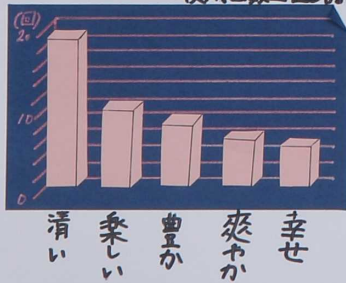

甲賀の校歌

甲賀市内
21校を
てっ底
大調査

何番まである?

学校名が入ってる?

地域の地名が入ってる?

校歌に使われた言葉 276語

276言葉を種類ごとに分類

自然を表す言葉(20語中) 使用回数上位5語

動きを表す言葉(78語中) 使用回数上位5語

気持ちを表す言葉(22語中) 使用回数上位5語

夢希望をイメージする言葉(23語中) 使用回数上位5語

様子を表す言葉(30語中) 使用回数上位6語

市内の校歌はプラスな言葉が多く、子どもたちを大切にしているたくさんの人の願いがこめられていると分かりました。これからは校歌を大切に歌いたいです。