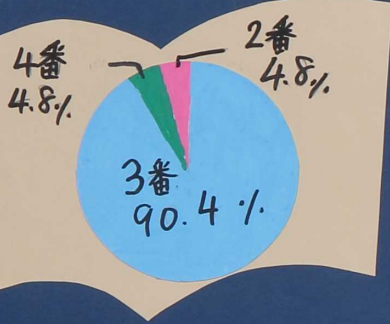

甲賀の校歌

甲賀市内
21校を
てっ底
大調査

何番まである?

学校名が入ってる?

地域の地名が入ってる?

校歌に使われた言葉 276語

276言葉を種類ごとに分類

自然を表す言葉(20語中) 使用回数上位5語

動きを表す言葉(78語中) 使用回数上位5語

気持ちを表す言葉(22語中) 使用回数上位5語

夢希望をイメージする言葉(23語中) 使用回数上位5語

様子を表す言葉(30語中) 使用回数上位6語

市内の校歌はプラスな言葉が多く、子どもたちを大切にしているたくさんの人の願いがこめられていると分かりました。これからは校歌を大切に歌いたいです。