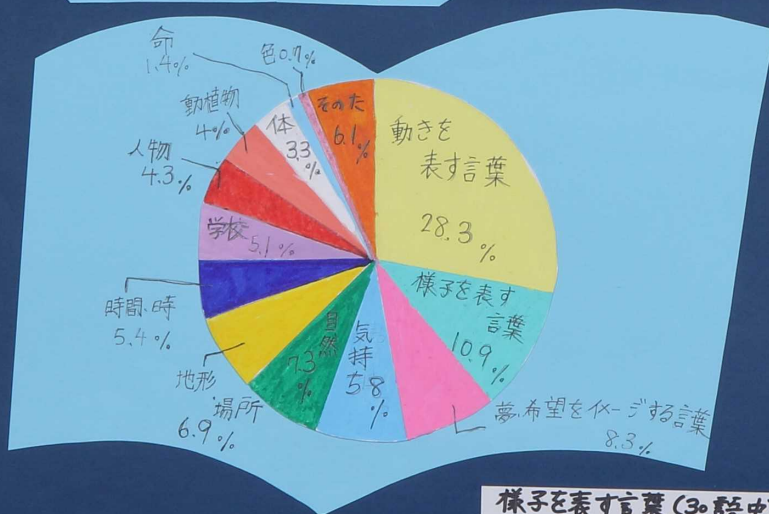

甲賀の校歌

甲賀市内
21校を
てっ底
大調査

何番まである?

学校名が入ってる?

地域の地名が入ってる?

校歌に使われた言葉 276語

276言葉を種類ごとに分類

自然を表す言葉(20語中) 使用回数上位5語

動きを表す言葉(78語中) 使用回数上位5語

気持ちを表す言葉(22語中) 使用回数上位5語

夢希望をイメージする言葉(23語中) 使用回数上位5語

様子を表す言葉(30語中) 使用回数上位6語

市内の校歌はプラスな言葉が多く、子どもたちを大切にしているたくさんの人の願いがこめられていると分かりました。これからは校歌を大切に歌いたいです。