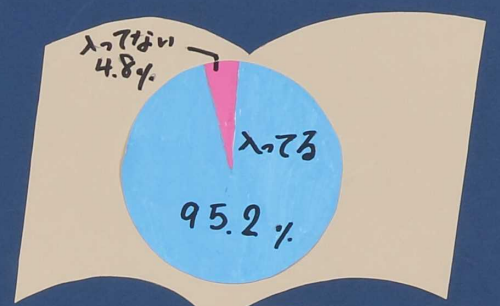

甲賀の校歌

甲賀市内
21校を
てっ底
大調査

何番まである?

学校名が入ってる?

地域の地名が入ってる?

校歌に使われた言葉 276語

276言葉を種類ごとに分類

自然を表す言葉(20語中) 使用回数上位5語

動きを表す言葉(78語中) 使用回数上位5語

気持ちを表す言葉(22語中) 使用回数上位5語

夢希望をイメージする言葉(23語中) 使用回数上位5語

様子を表す言葉(30語中) 使用回数上位6語

市内の校歌はプラスな言葉が多く、子どもたちを大切にしているたくさんの人の願いがこめられていると分かりました。これからは校歌を大切に歌いたいです。