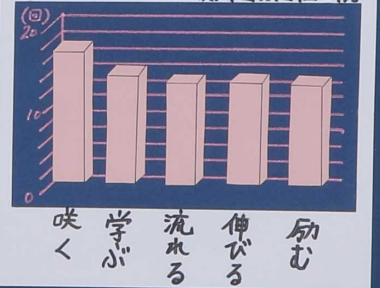

甲賀の校歌

甲賀市内
21校を
てっ底
大調査

何番まである?

学校名が入ってる?

地域の地名が入ってる?

校歌に使われた言葉 276語

276言葉を種類ごとに分類

自然を表す言葉(20語中) 使用回数上位5語

動きを表す言葉(78語中) 使用回数上位5語

気持ちを表す言葉(22語中) 使用回数上位5語

夢希望をイメージする言葉(23語中) 使用回数上位5語

様子を表す言葉(30語中) 使用回数上位6語

市内の校歌はプラスな言葉が多く、子どもたちを大切にしているたくさんの人の願いがこめられていると分かりました。これからは校歌を大切に歌いたいです。