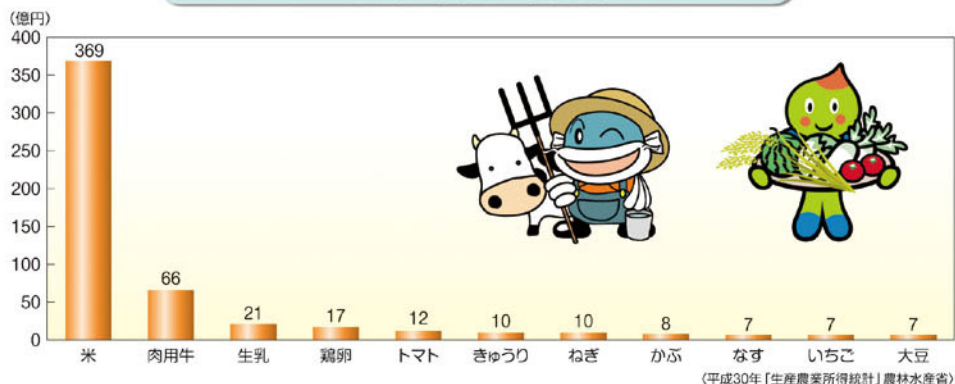

農業・林業・水産業

農業産出額上位品目

素材生産量の推移 (丸太、そま角)

琵琶湖の漁獲量の推移