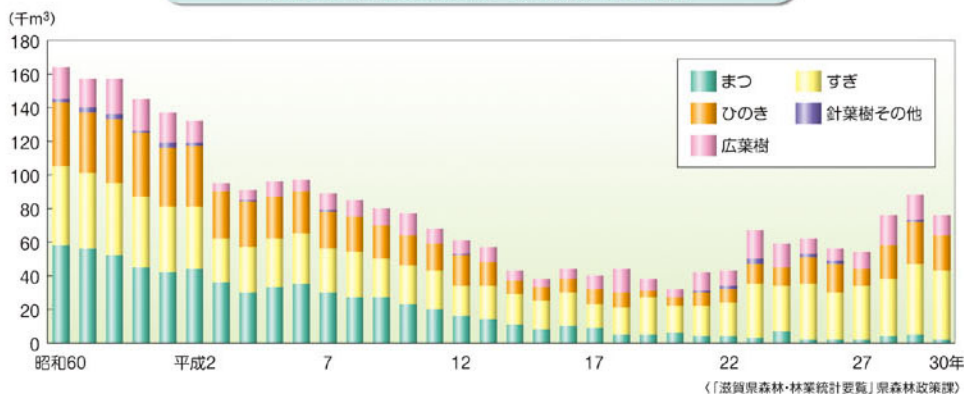

農業・林業・水産業

農業産出額上位品目

素材生産量の推移 (丸太、そま角)

琵琶湖の漁獲量の推移