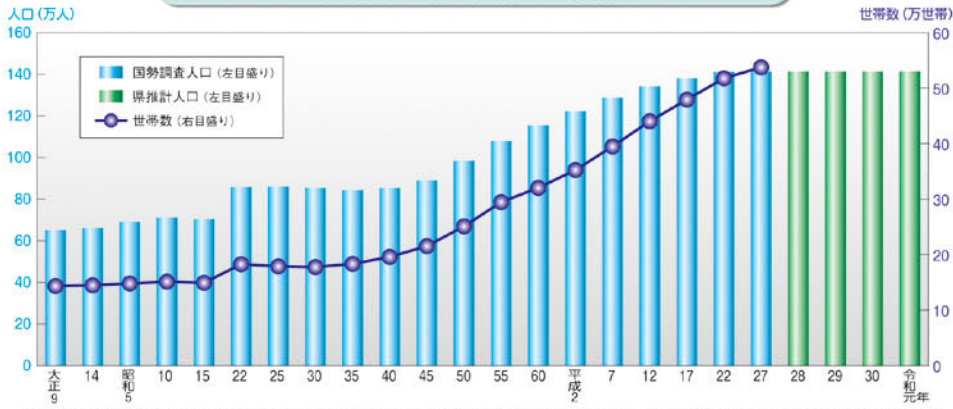

人口

人口と世帯数の推移

※「国勢調査」と「推計人口」では、世帯数の考え方が異なるため、平成28年以降の世帯数は表示していません。(「国勢調査」総務省統計局、「県推計人口」県統計課)

人口ピラミッド (男女別・5歳階級別人口割合)

人口動態

人口増減率