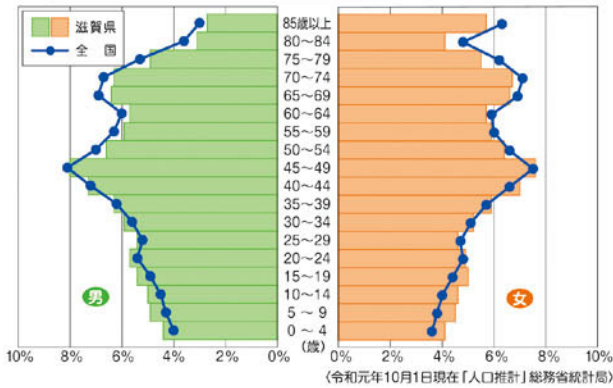

人口

人口と世帯数の推移

※「国勢調査」と「推計人口」では、世帯数の考え方が異なるため、平成28年以降の世帯数は表示していません。(「国勢調査」総務省統計局、「県推計人口」県統計課)

人口ピラミッド (男女別・5歳階級別人口割合)

人口動態

人口増減率