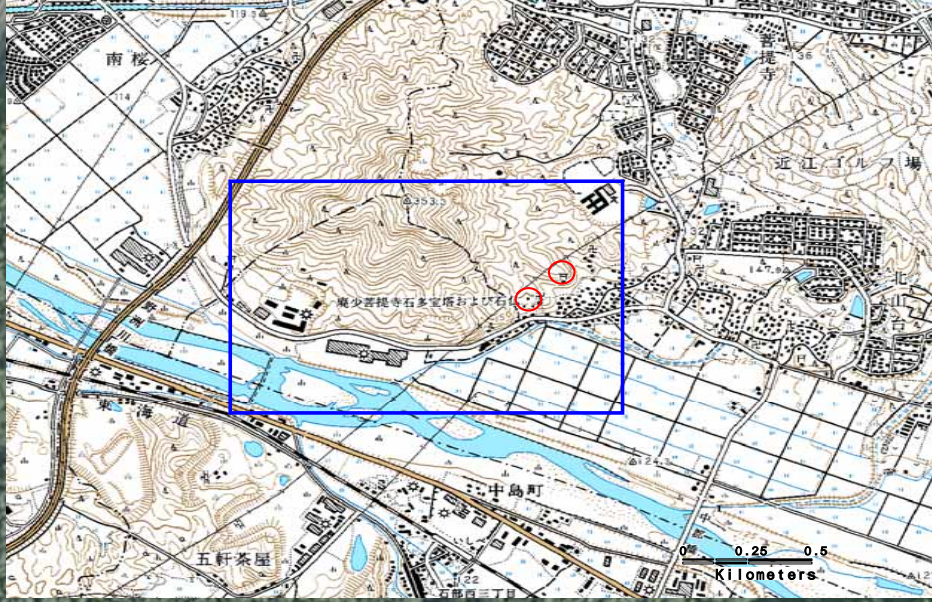

湖南省 菩提寺地先

凡 例		
土砂災害警戒区域	土石流	
	急傾斜	
土砂災害特別警戒区域	土石流	
	急傾斜	