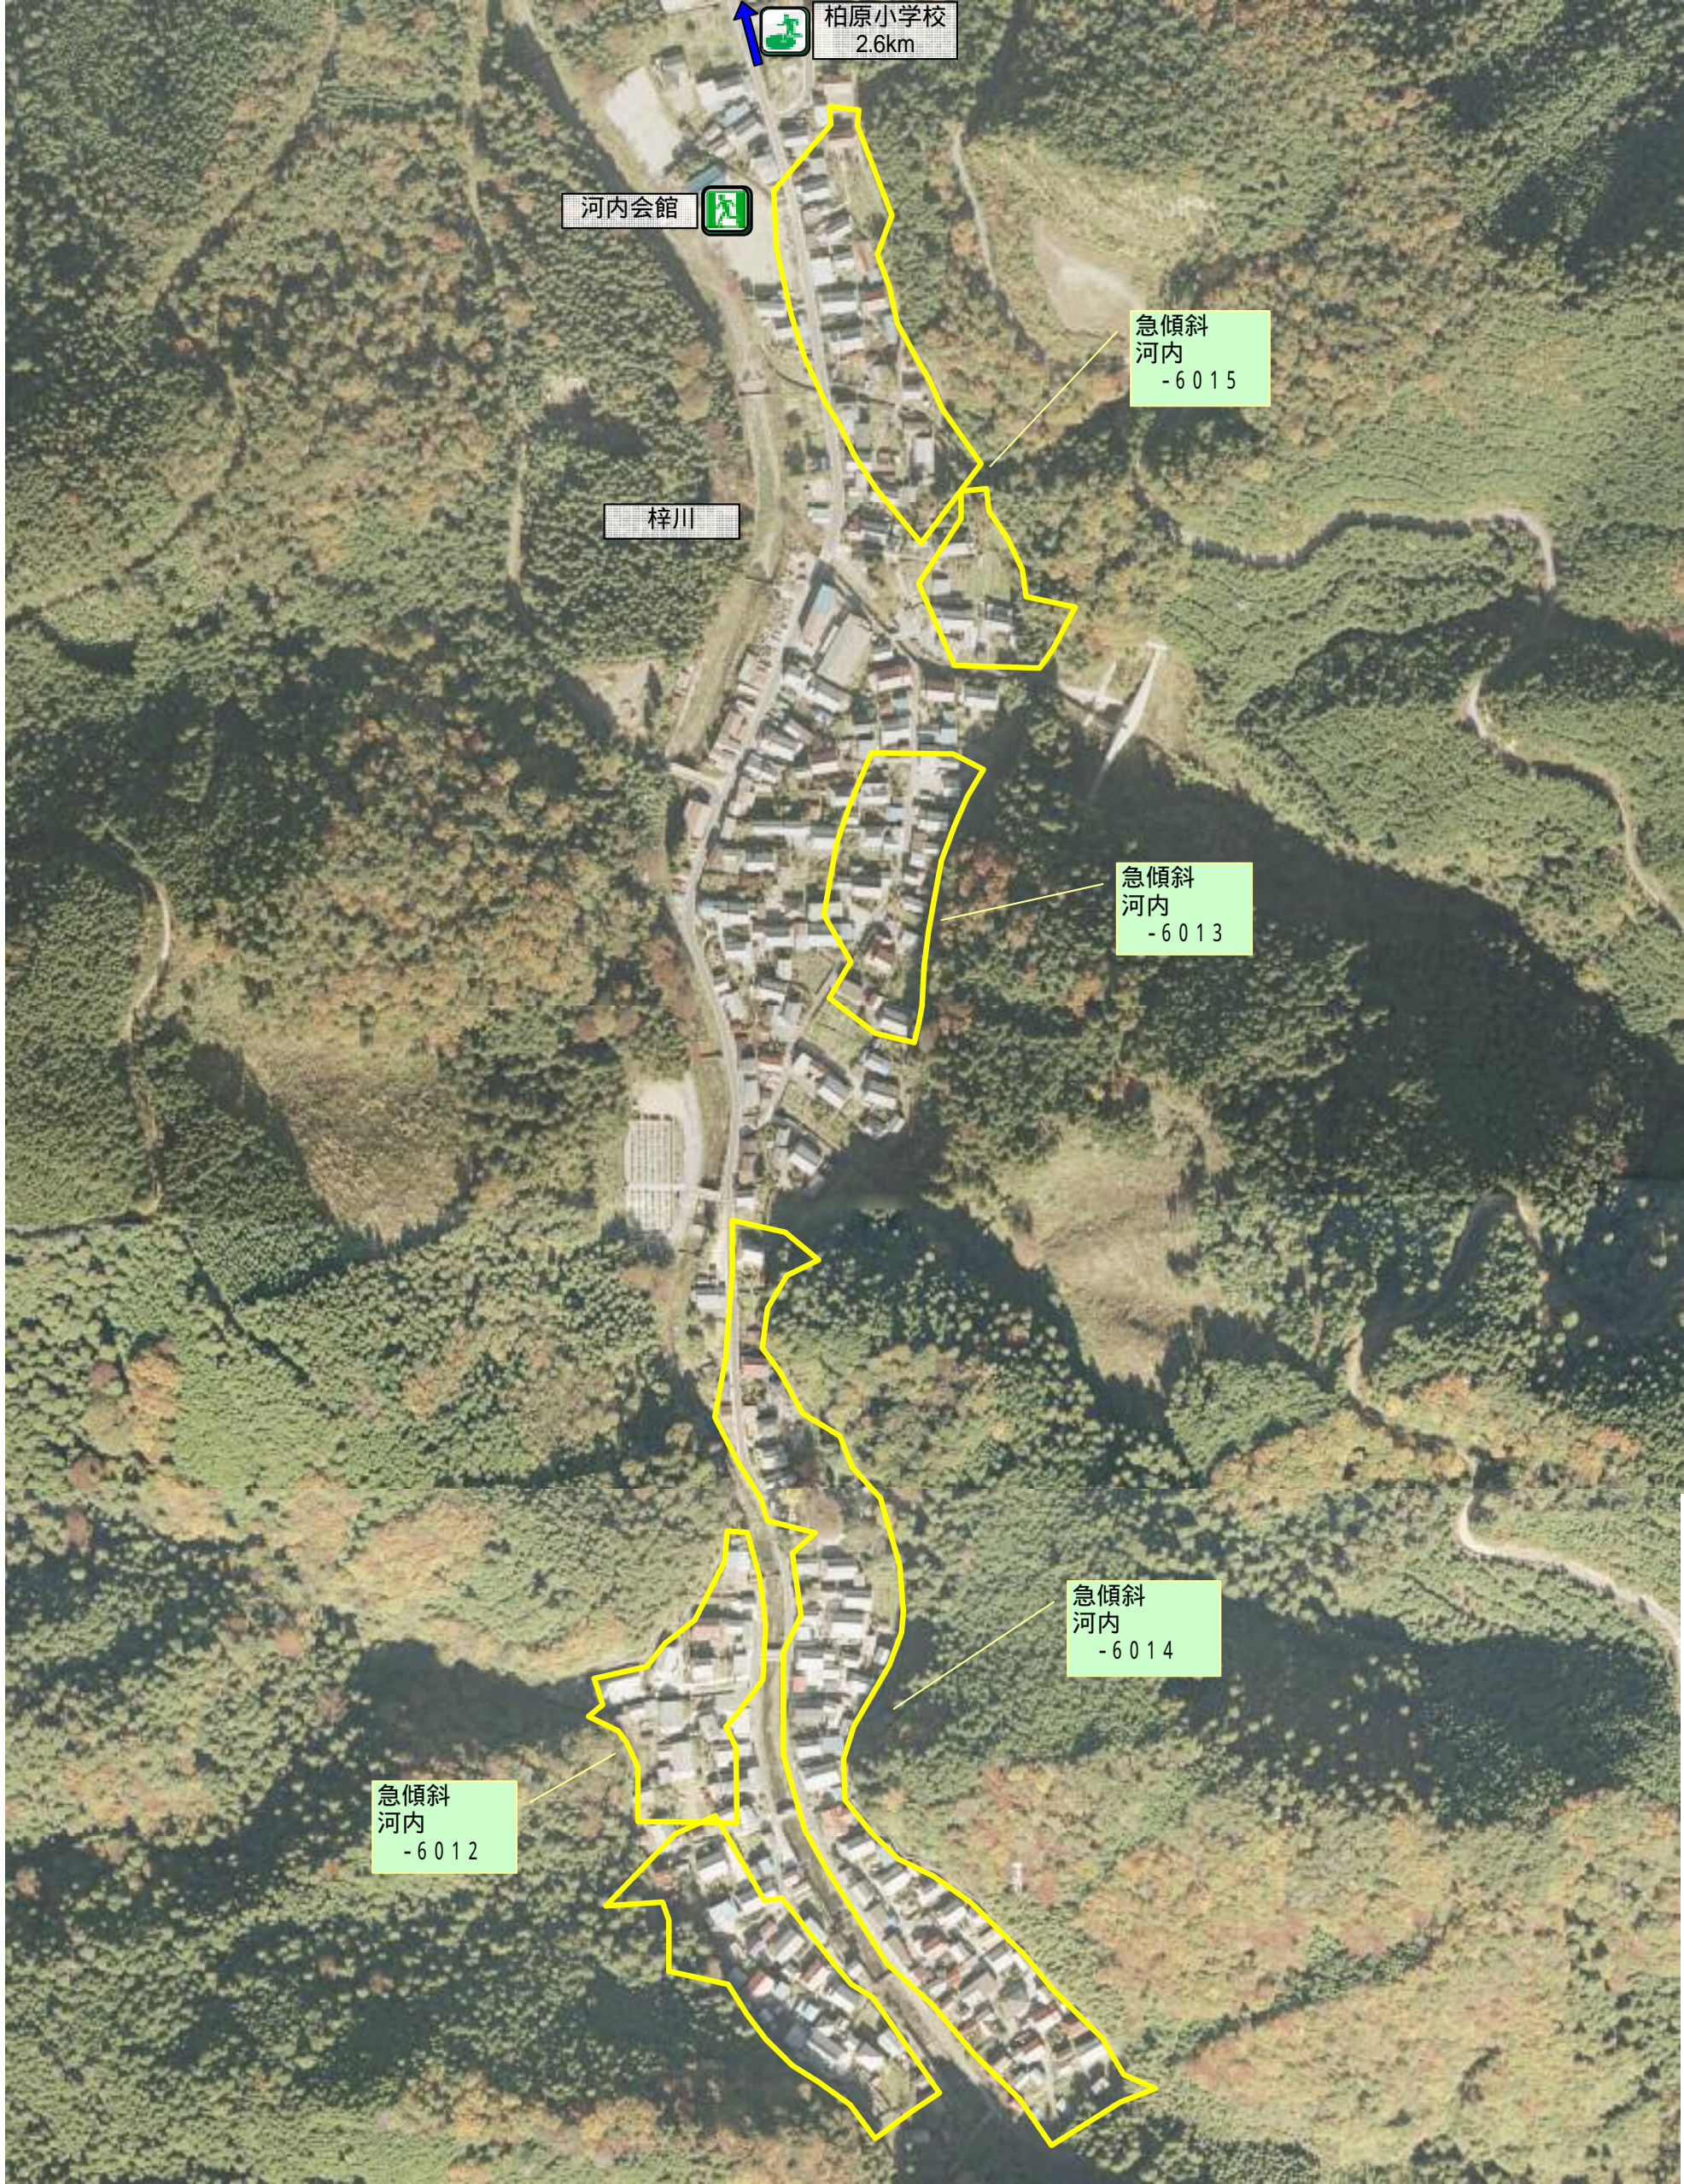

土砂災害警戒区域等 米原市梓河内

柏原小学校
2.6km

河内会館

梓川

急傾斜
河内
-6015

急傾斜
河内
-6013

急傾斜
河内
-6014

急傾斜
河内
-6012