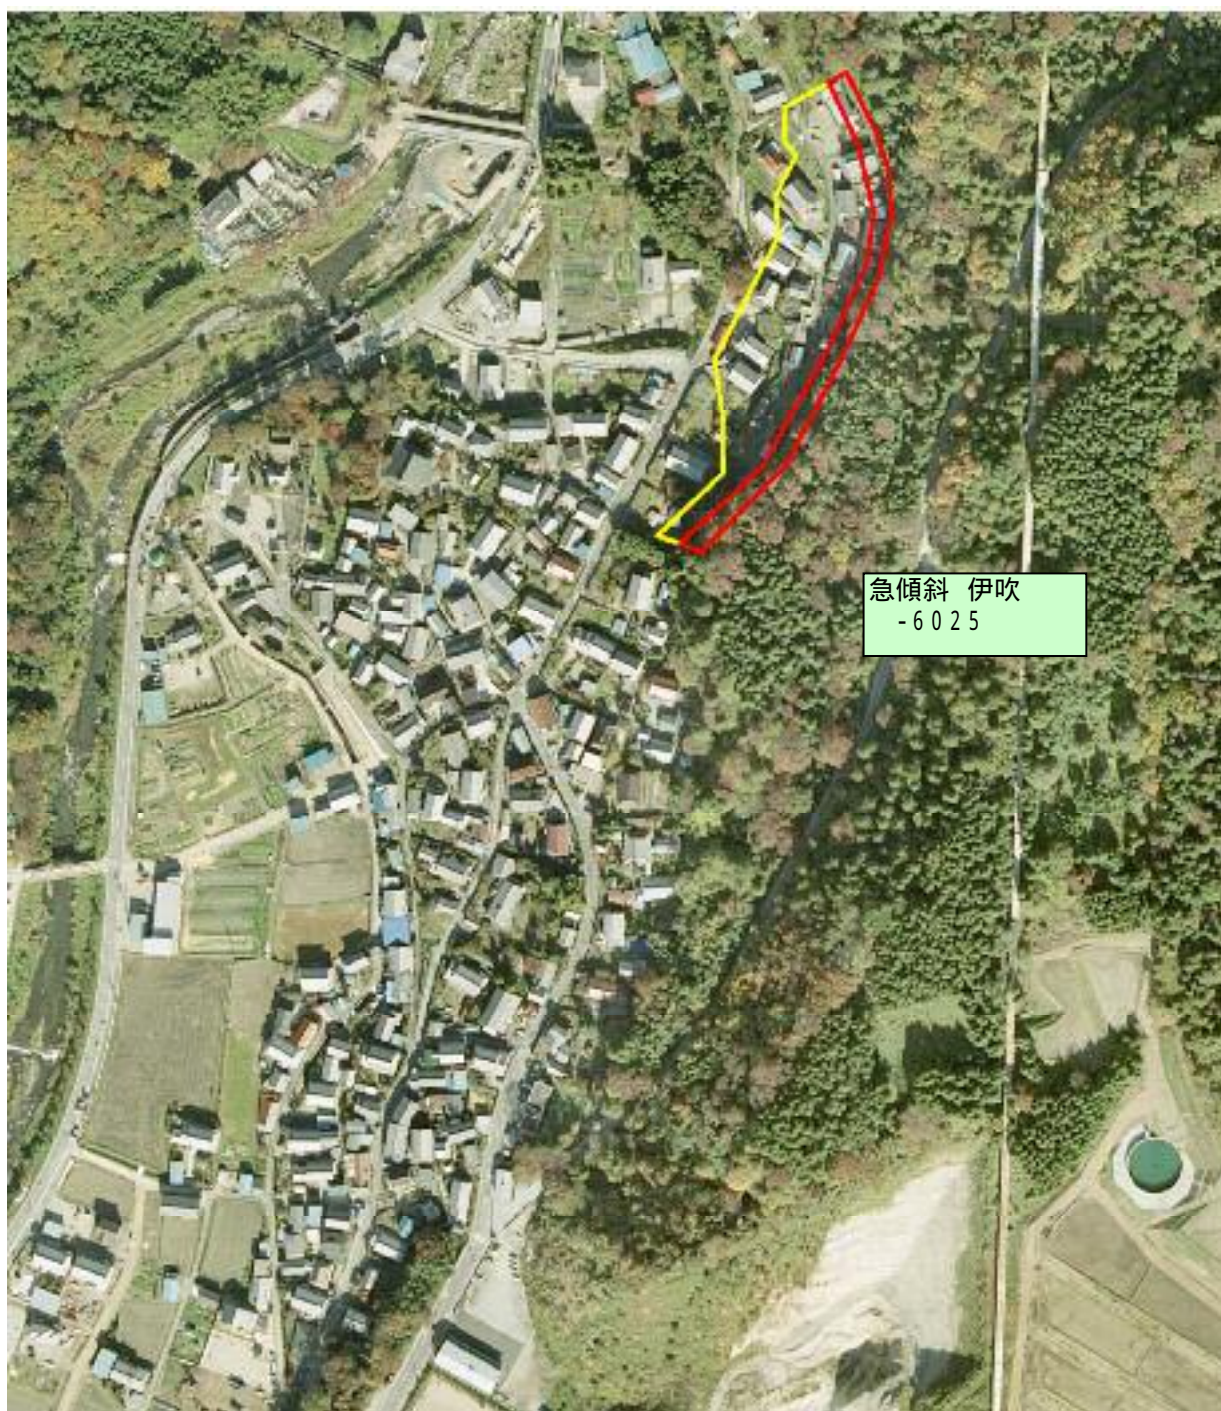

土砂災害警戒区域等

米原市伊吹

急傾斜 伊吹
-6025