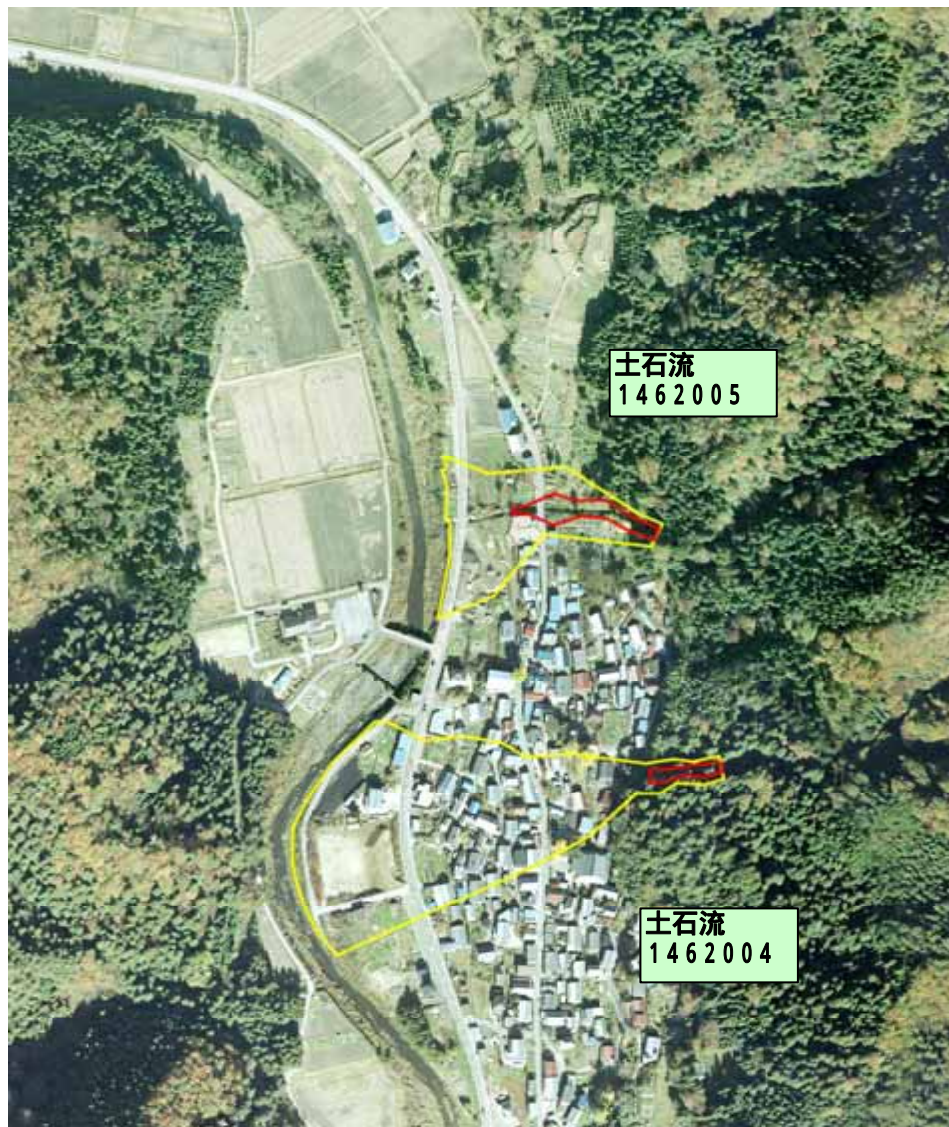

米原市上板並

土砂災害警戒区域・土砂災害特別警戒区域 区域図

土砂災害警戒区域・土砂災害特別警戒区域 位置図

・この地図は、国土地理院長の承認を得て、同院発行の数値地図25000(地図画像)を複製したものである。(承認番号H16総複、第205号)

土砂災害警戒区域	
土砂災害特別警戒区域	