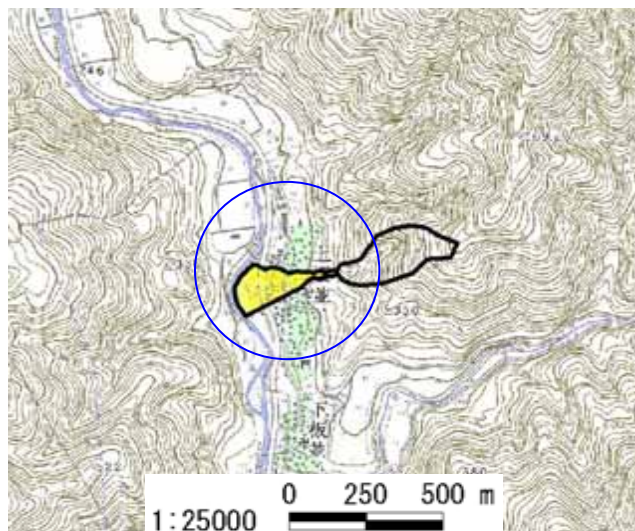

米原市上板並

土砂災害警戒区域・土砂災害特別警戒区域 区域図

土砂災害警戒区域・土砂災害特別警戒区域 位置図

・この地図は、国土地理院長の承認を得て、同院発行の数値地図25000(地図画像)を複製したものである。(承認番号H16総複、第205号)

土砂災害警戒区域	
土砂災害特別警戒区域	