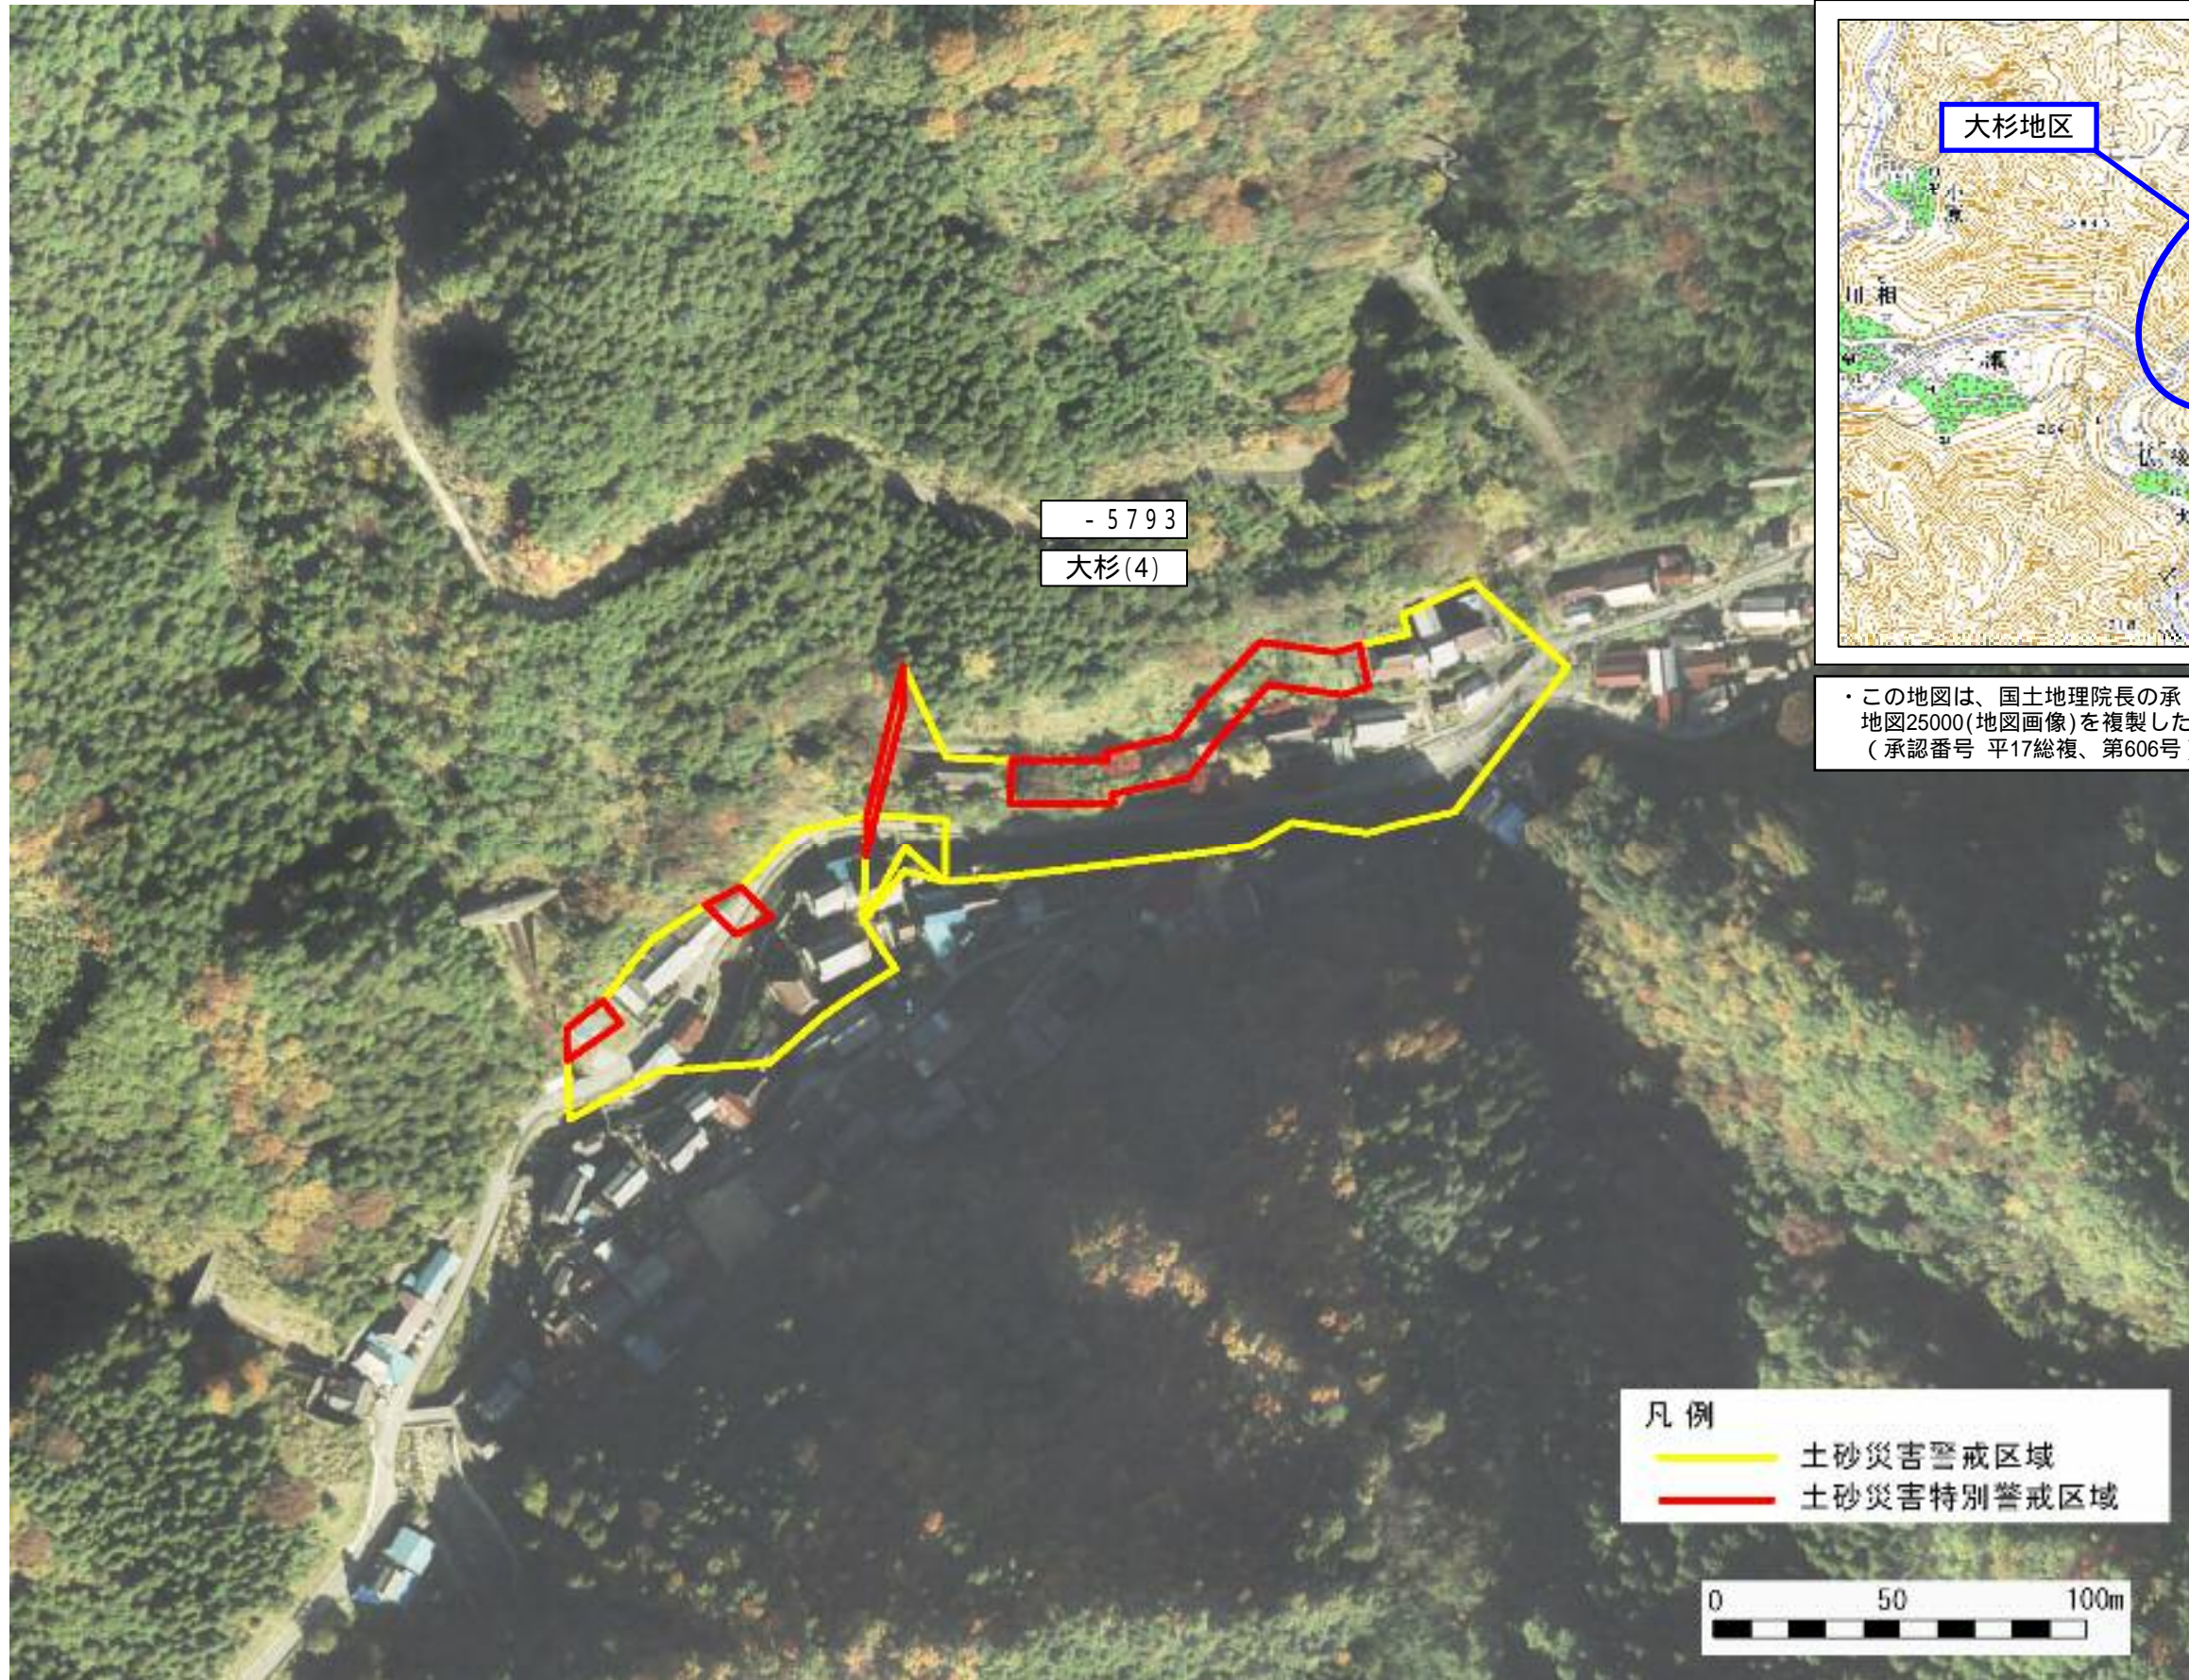

土砂災害警戒区域等指定 写真図 (犬上郡多賀町大字大杉地区)

・この地図は、国土地理院長の承認を得て、同院発行の数値地図25000(地図画像)を複製したものである。  
(承認番号 平17総複、第606号)