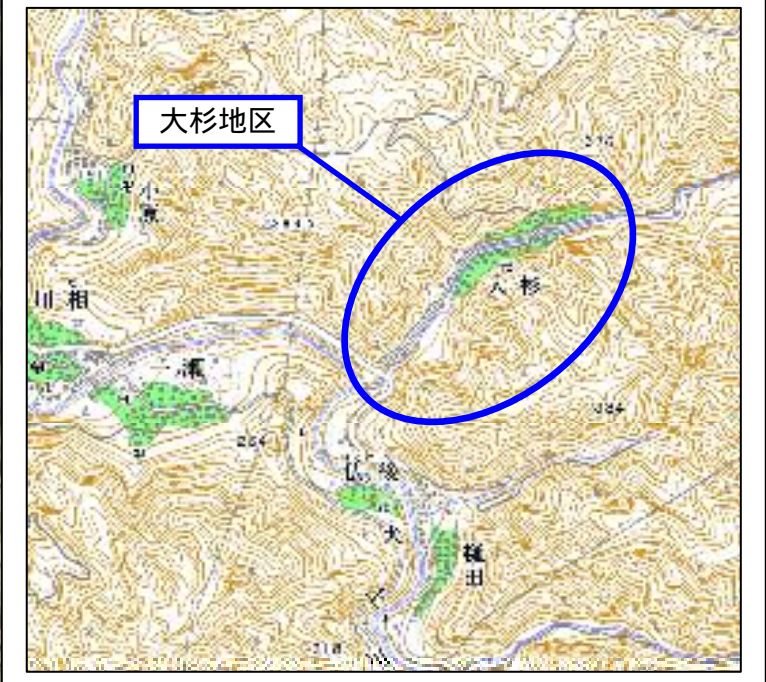

土砂災害警戒区域等指定 写真図 (犬上郡多賀町大字大杉地区)

・この地図は、国土地理院長の承認を得て、同院発行の数値地図25000(地図画像)を複製したものである。  
(承認番号 平17総複、第606号)