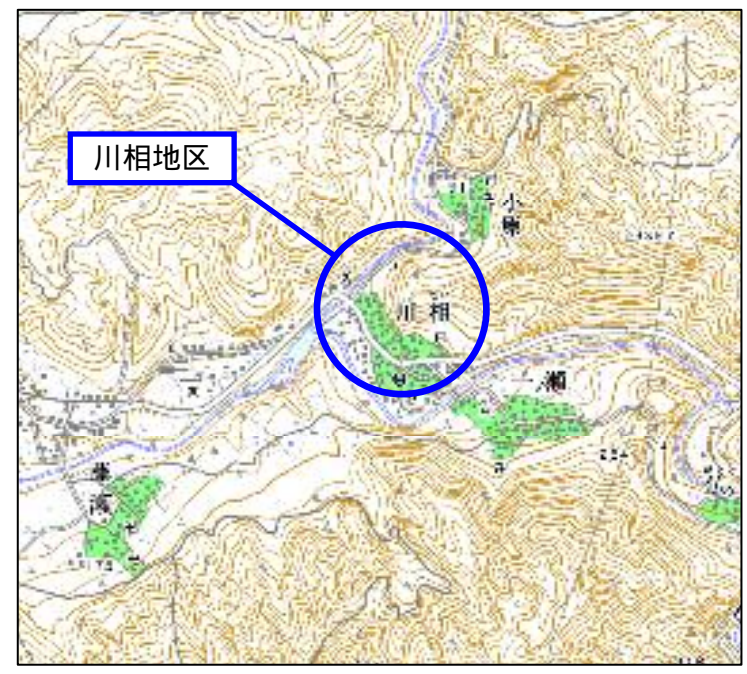

土砂災害警戒区域等指定 写真図 (犬上郡多賀町大字川相地区)

・この地図は、国土地理院長の承認を得て、同院発行の数値地図25000(地図画像)を複製したものである。
(承認番号 平17総複、第606号)