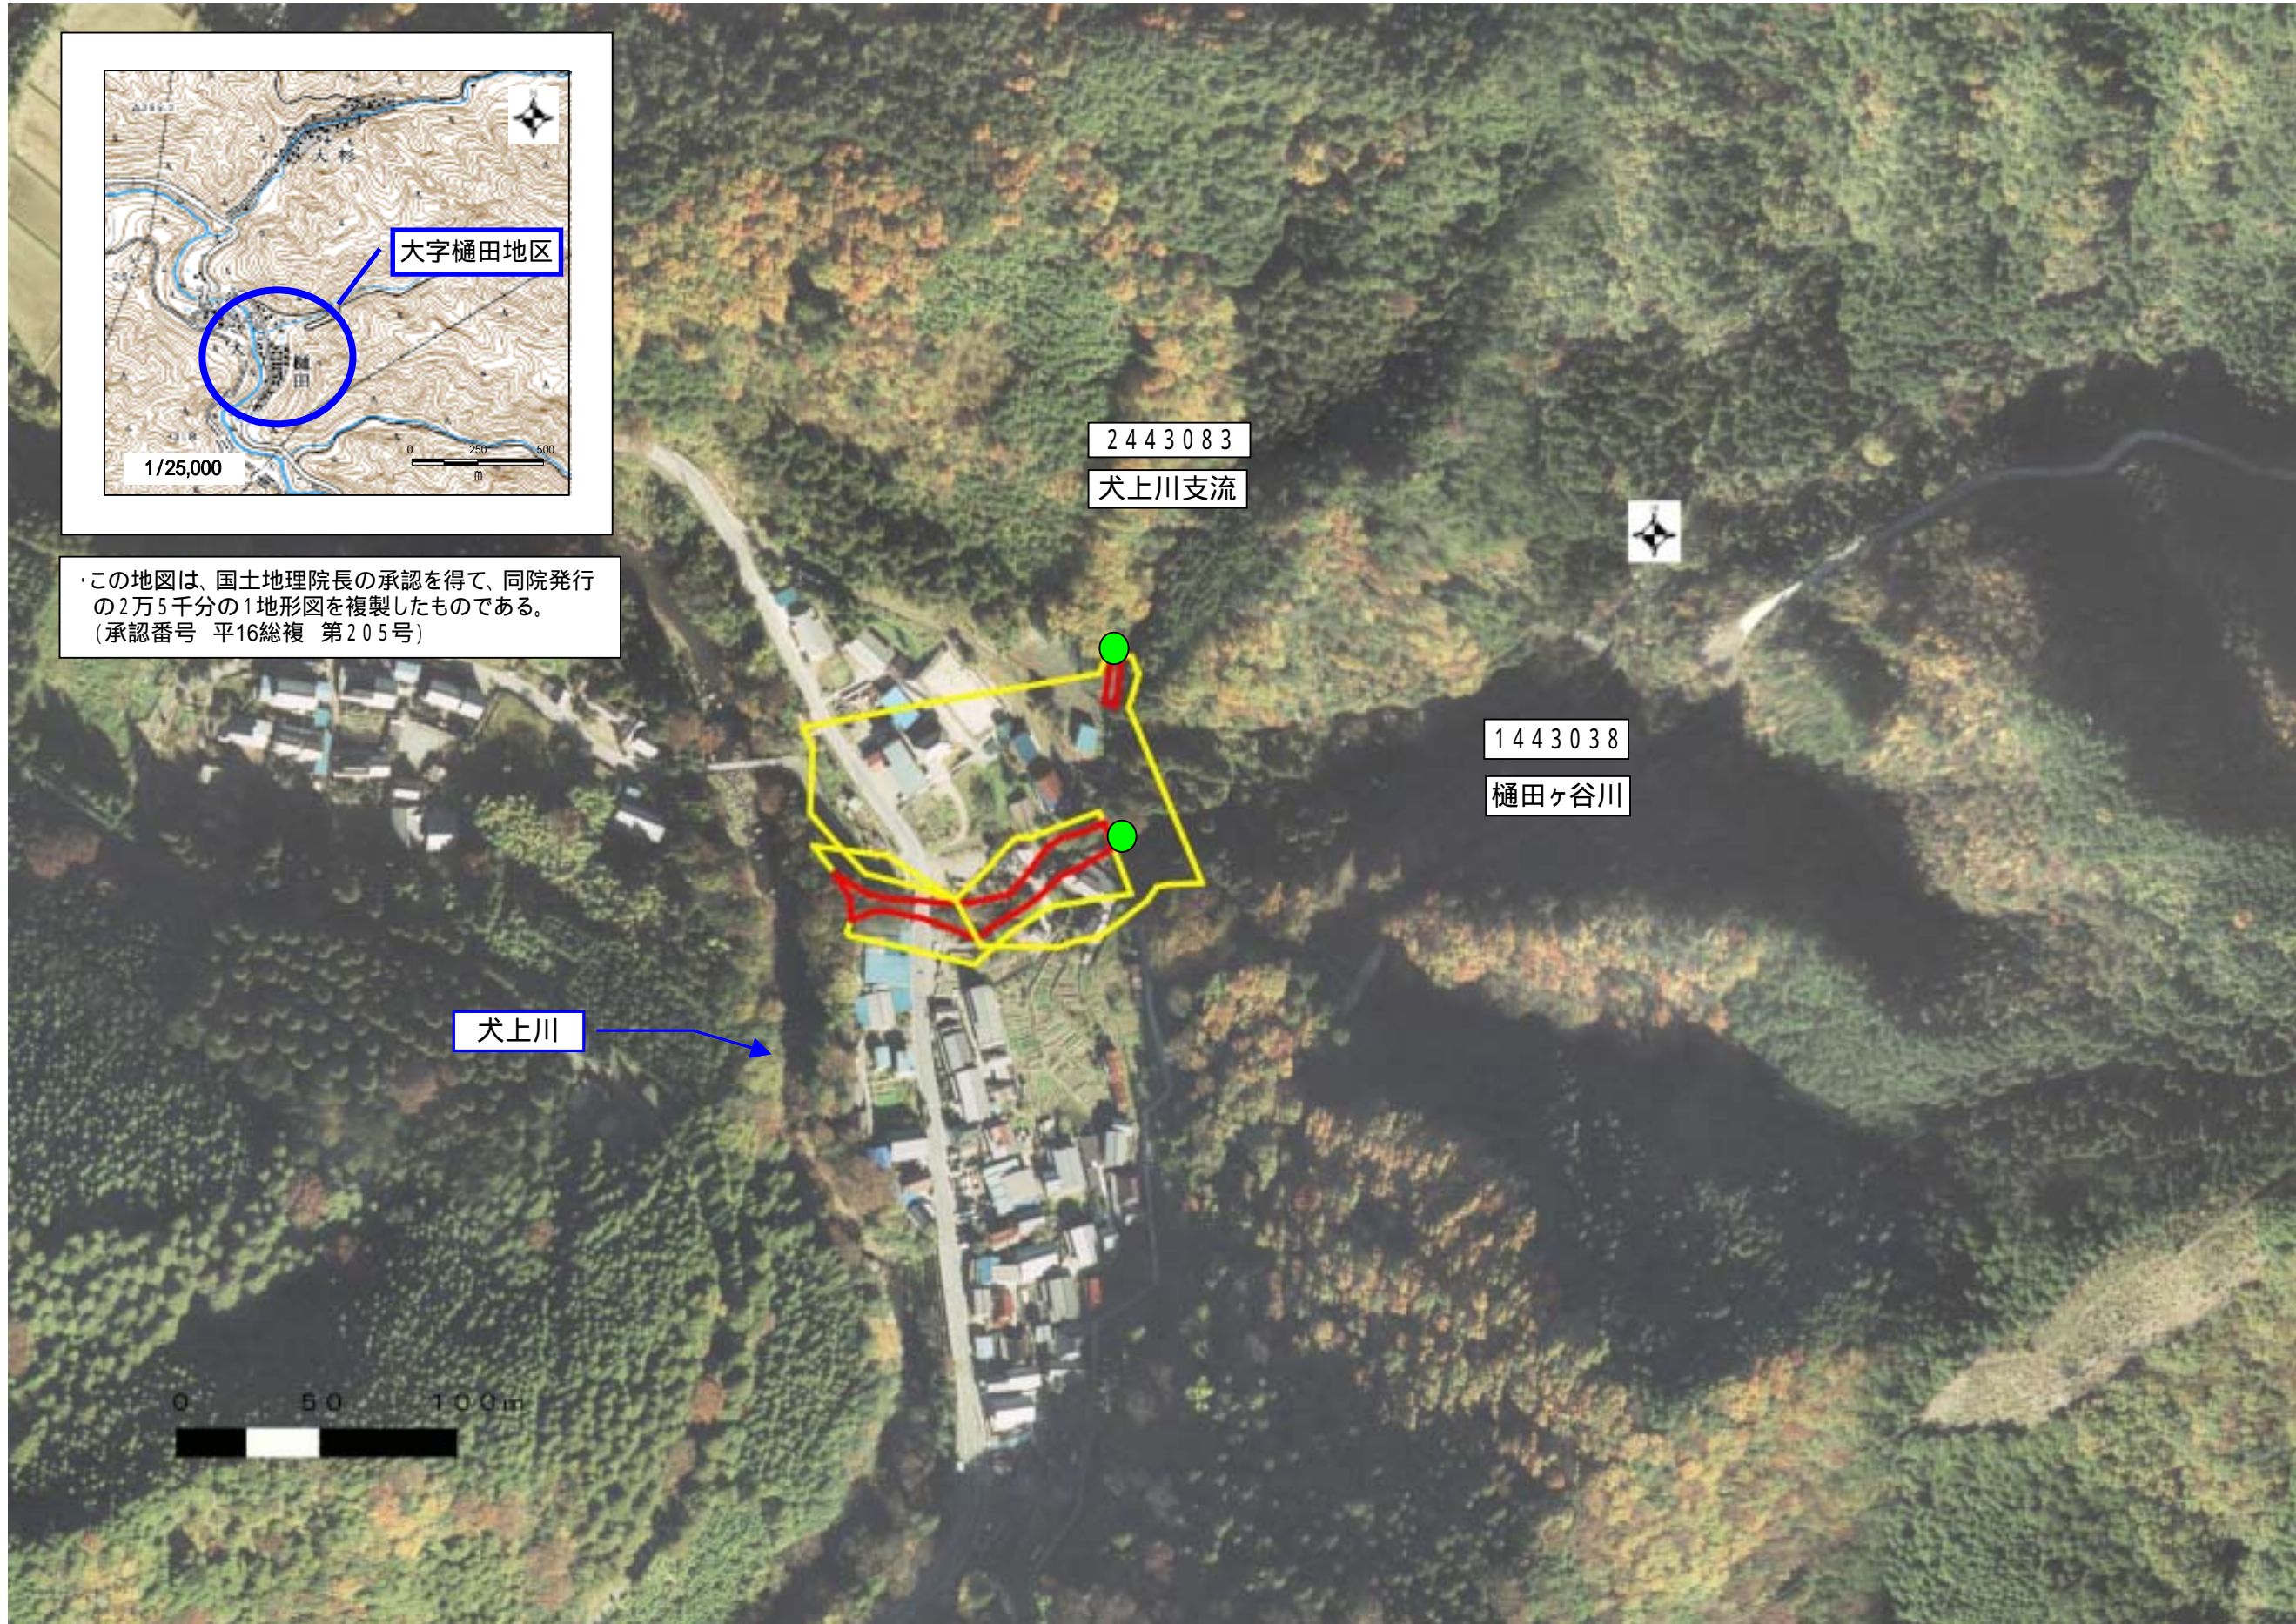

土砂災害警戒区域等指定 写真図 (犬上郡多賀町大字樋田地区)

この地図は、国土地理院長の承認を得て、同院発行の2万5千分の1地形図を複製したものである。
(承認番号 平16総複 第205号)