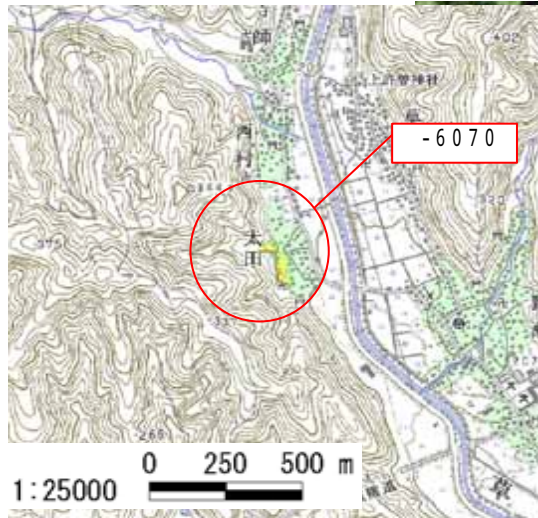

土砂災害警戒区域・土砂災害特別警戒区域 区域図

土砂災害警戒区域・土砂災害特別警戒区域 位置図

この地図は、国土地理院長の承認を得て、同院発行の数値地図25000(地図画像)を複製したものである。(承認番号H17総複、第606号)

土砂災害警戒区域	
土砂災害特別警戒区域	

自然現象の種類	急傾斜
区域番号	-6070
区域名	太田
所在地	長浜市太田町