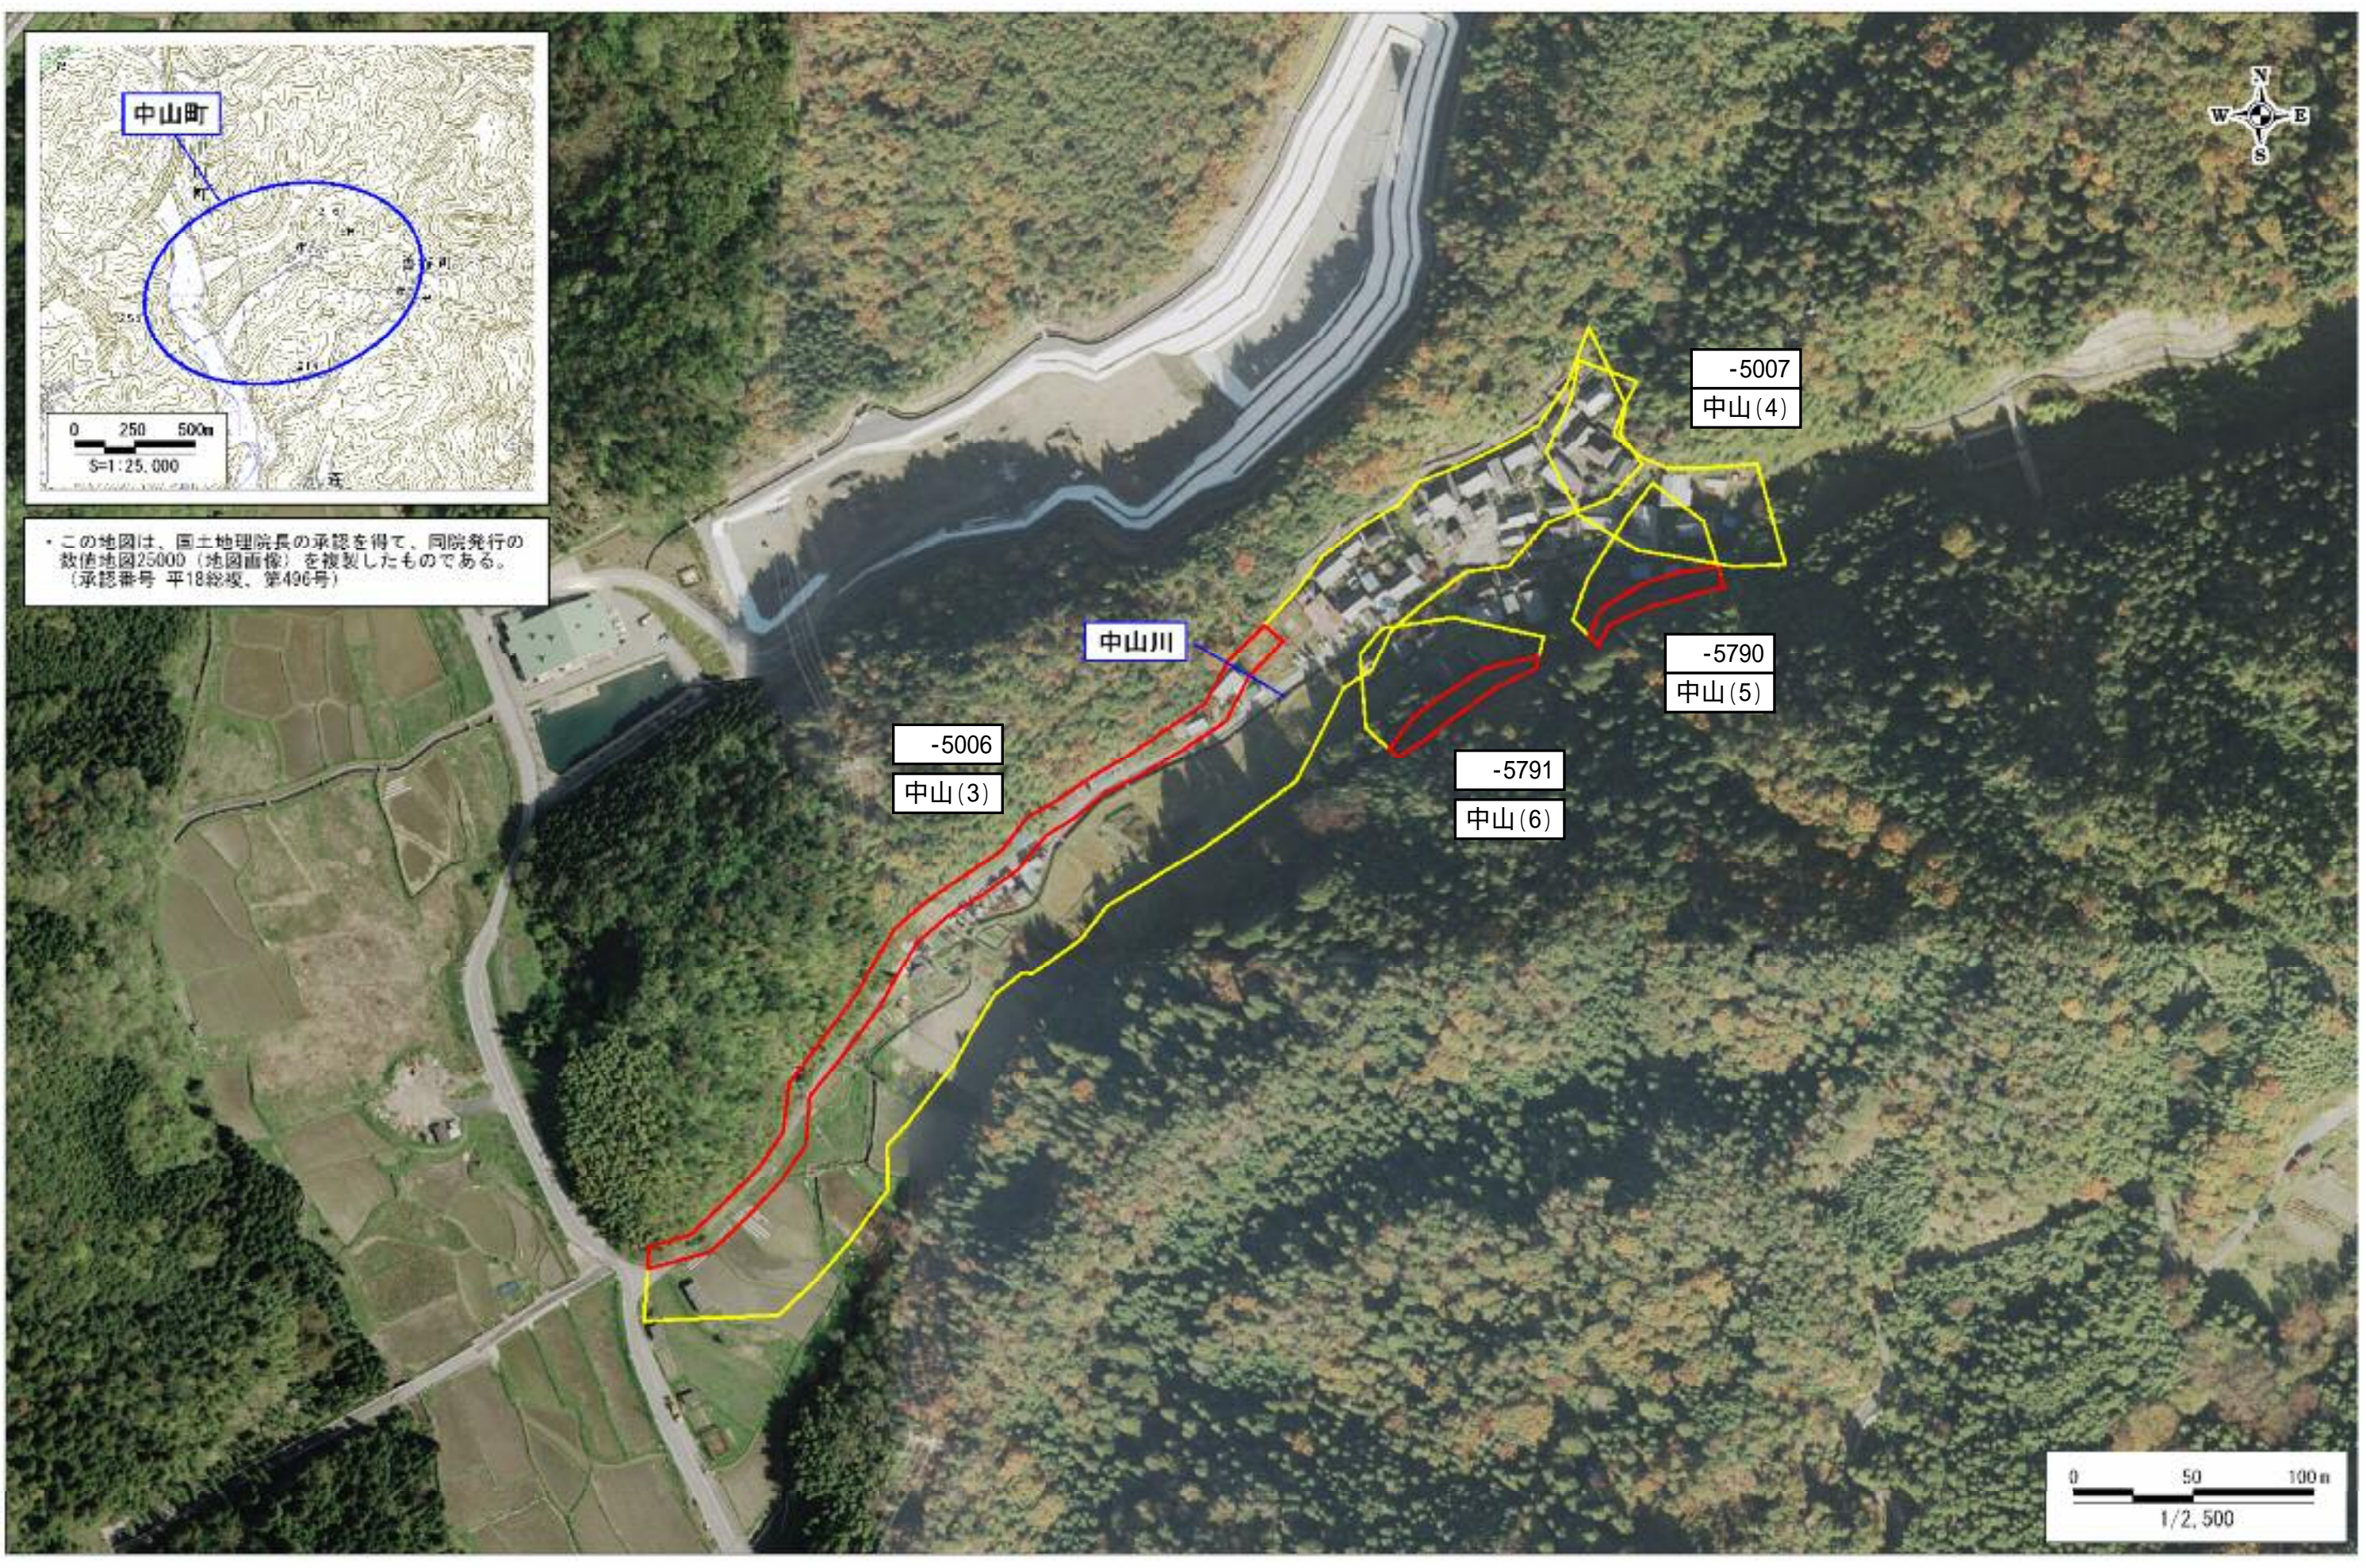

土砂災害警戒区域等指定 写真図 (彦根市中山町)

・この地図は、国土地理院長の承認を得て、同院発行の
数値地図25000 (地図画像) を複製したものである。
(承認番号 平18総複、第496号)