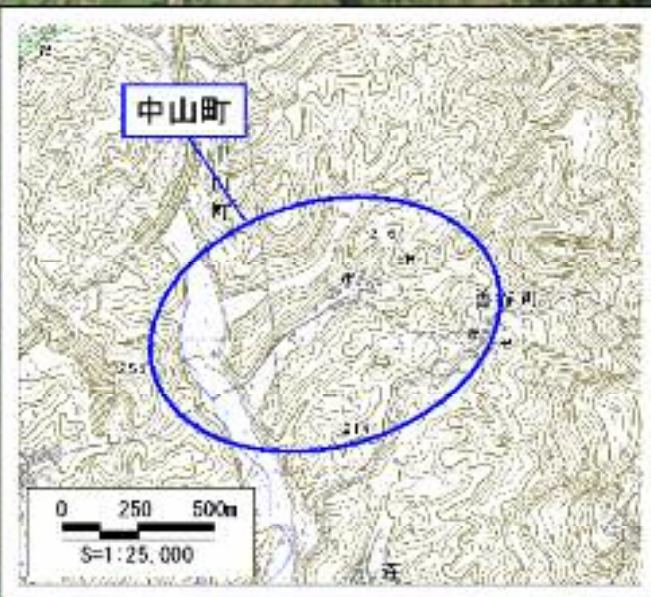

土砂災害警戒区域等指定 写真図 (彦根市中山町)

・この地図は、国土地理院長の承認を得て、同院発行の
数値地図25000 (地図画像) を複製したものである。
(承認番号 平18総複、第496号)