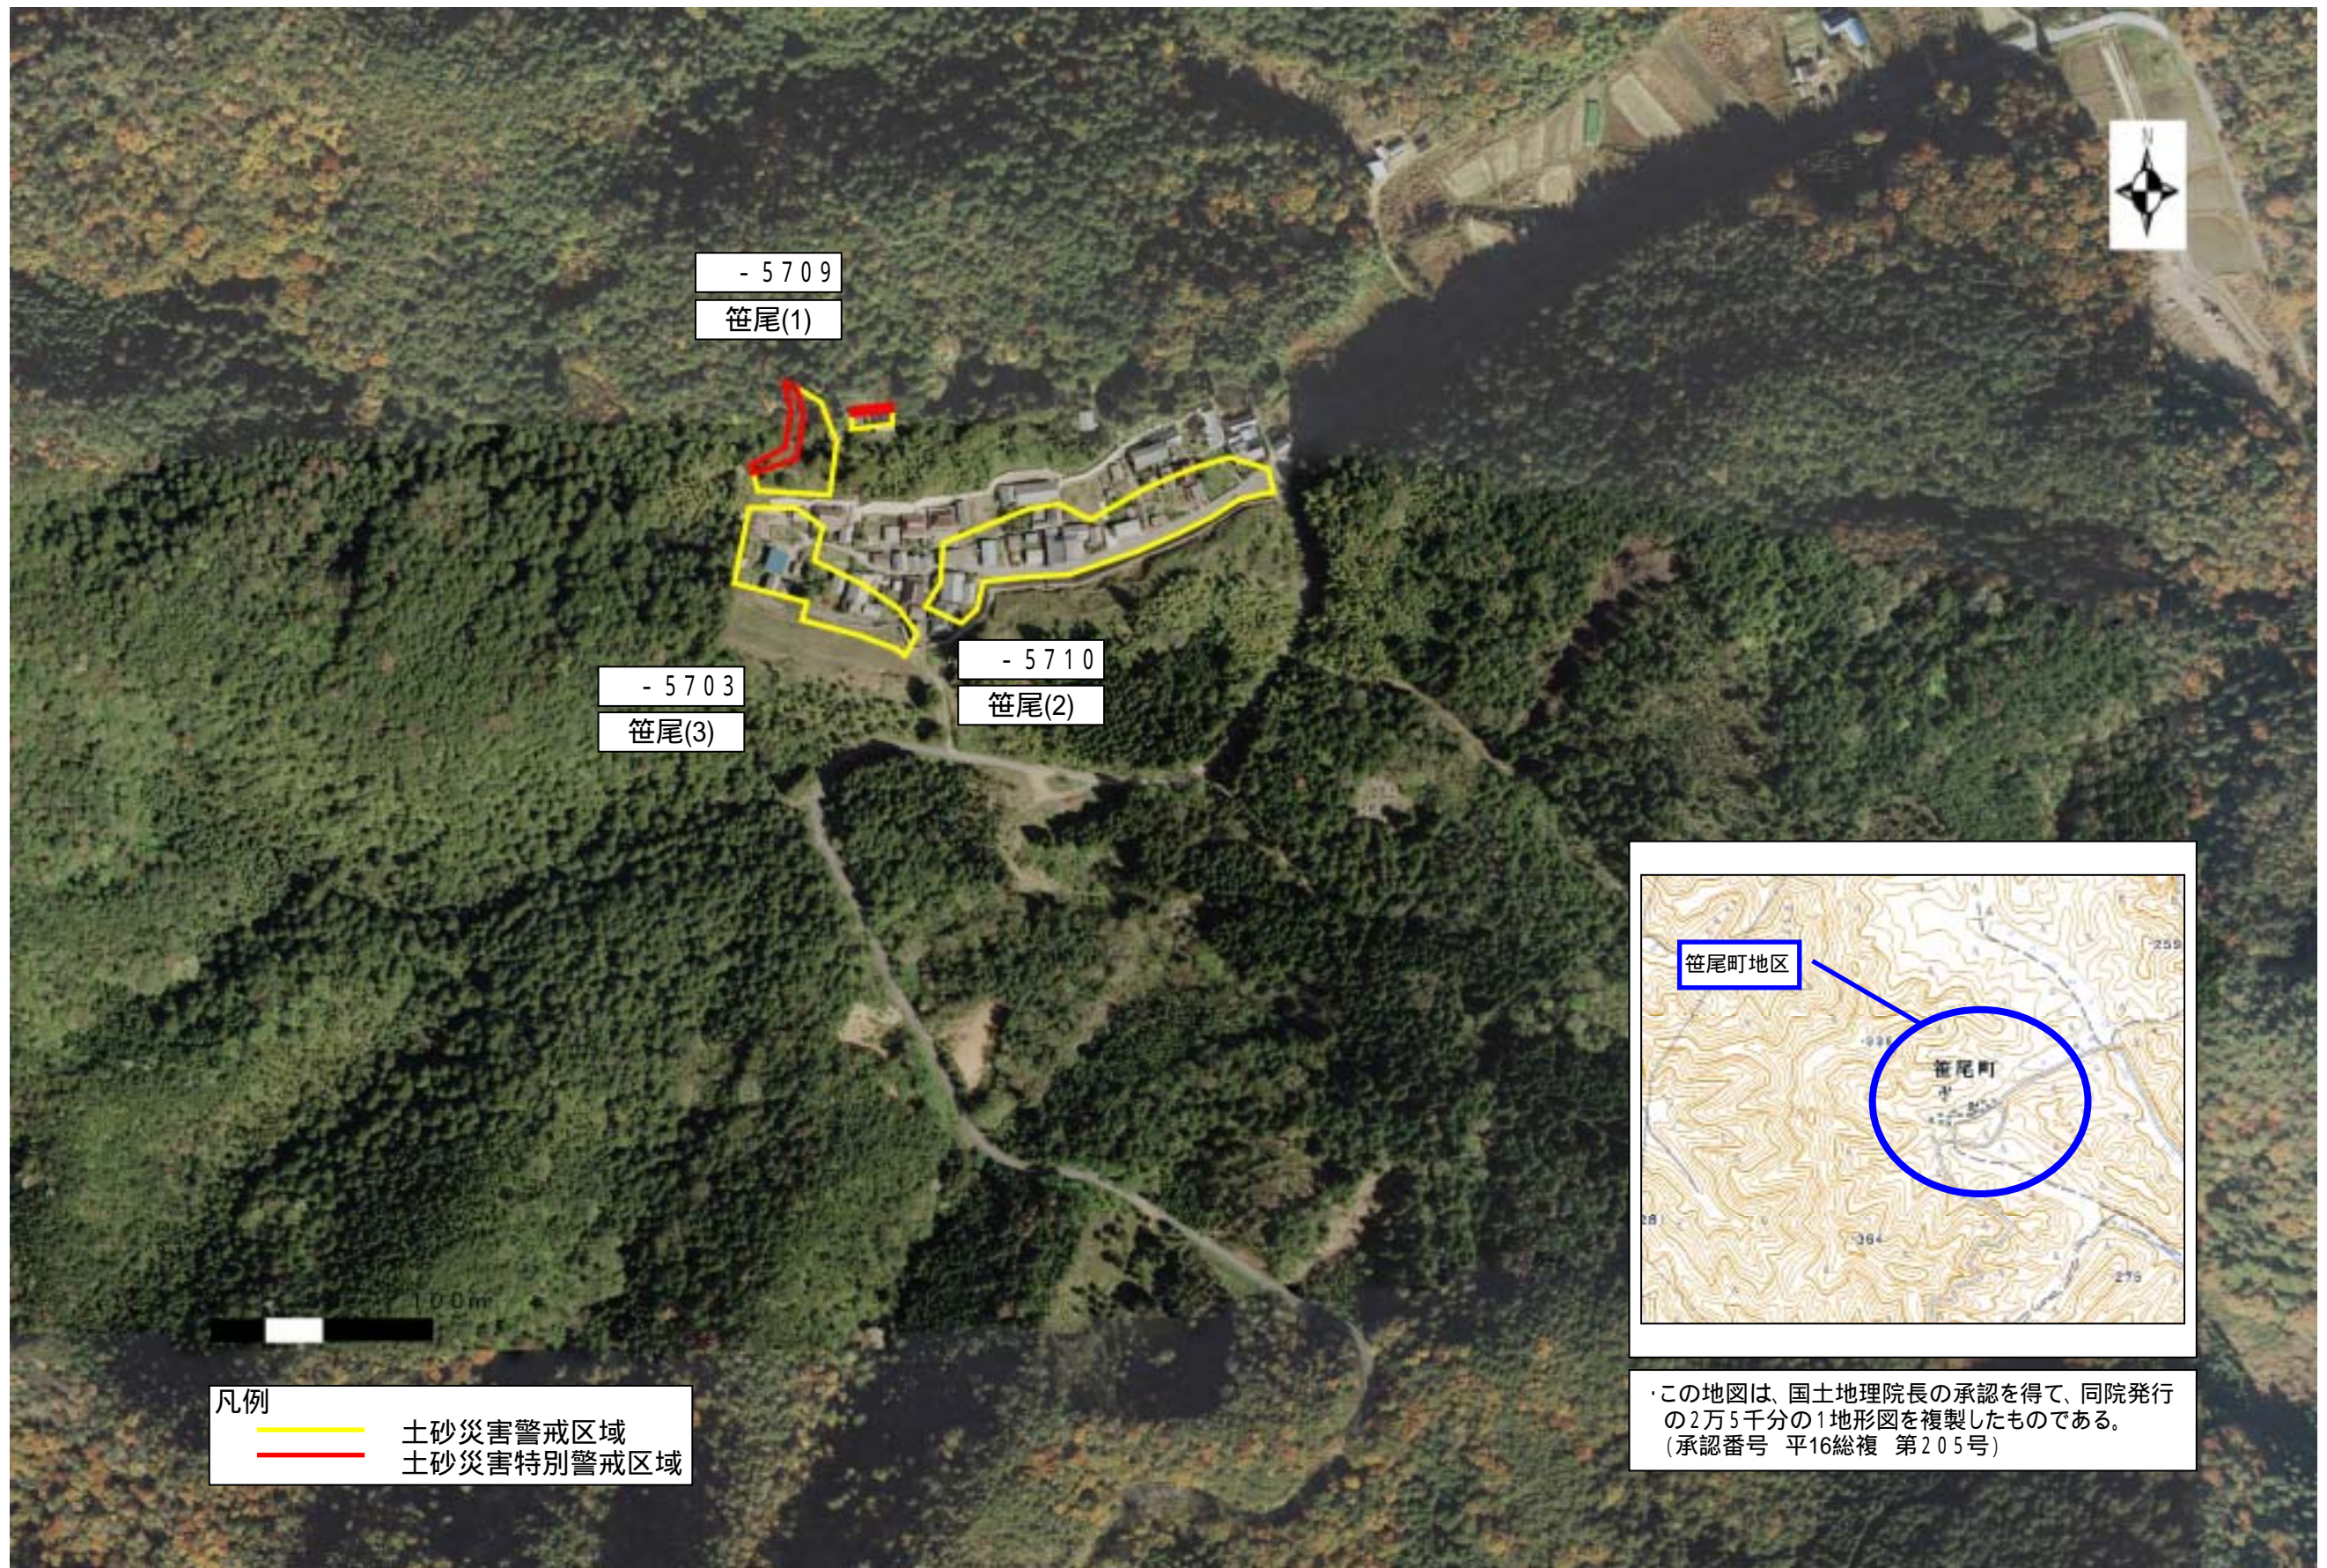

土砂災害警戒区域等指定 写真図 (彦根市笹尾町地区)

凡例
—— 土砂災害警戒区域
—— 土砂災害特別警戒区域

この地図は、国土地理院長の承認を得て、同院発行の2万5千分の1地形図を複製したものである。
(承認番号 平16総複 第205号)