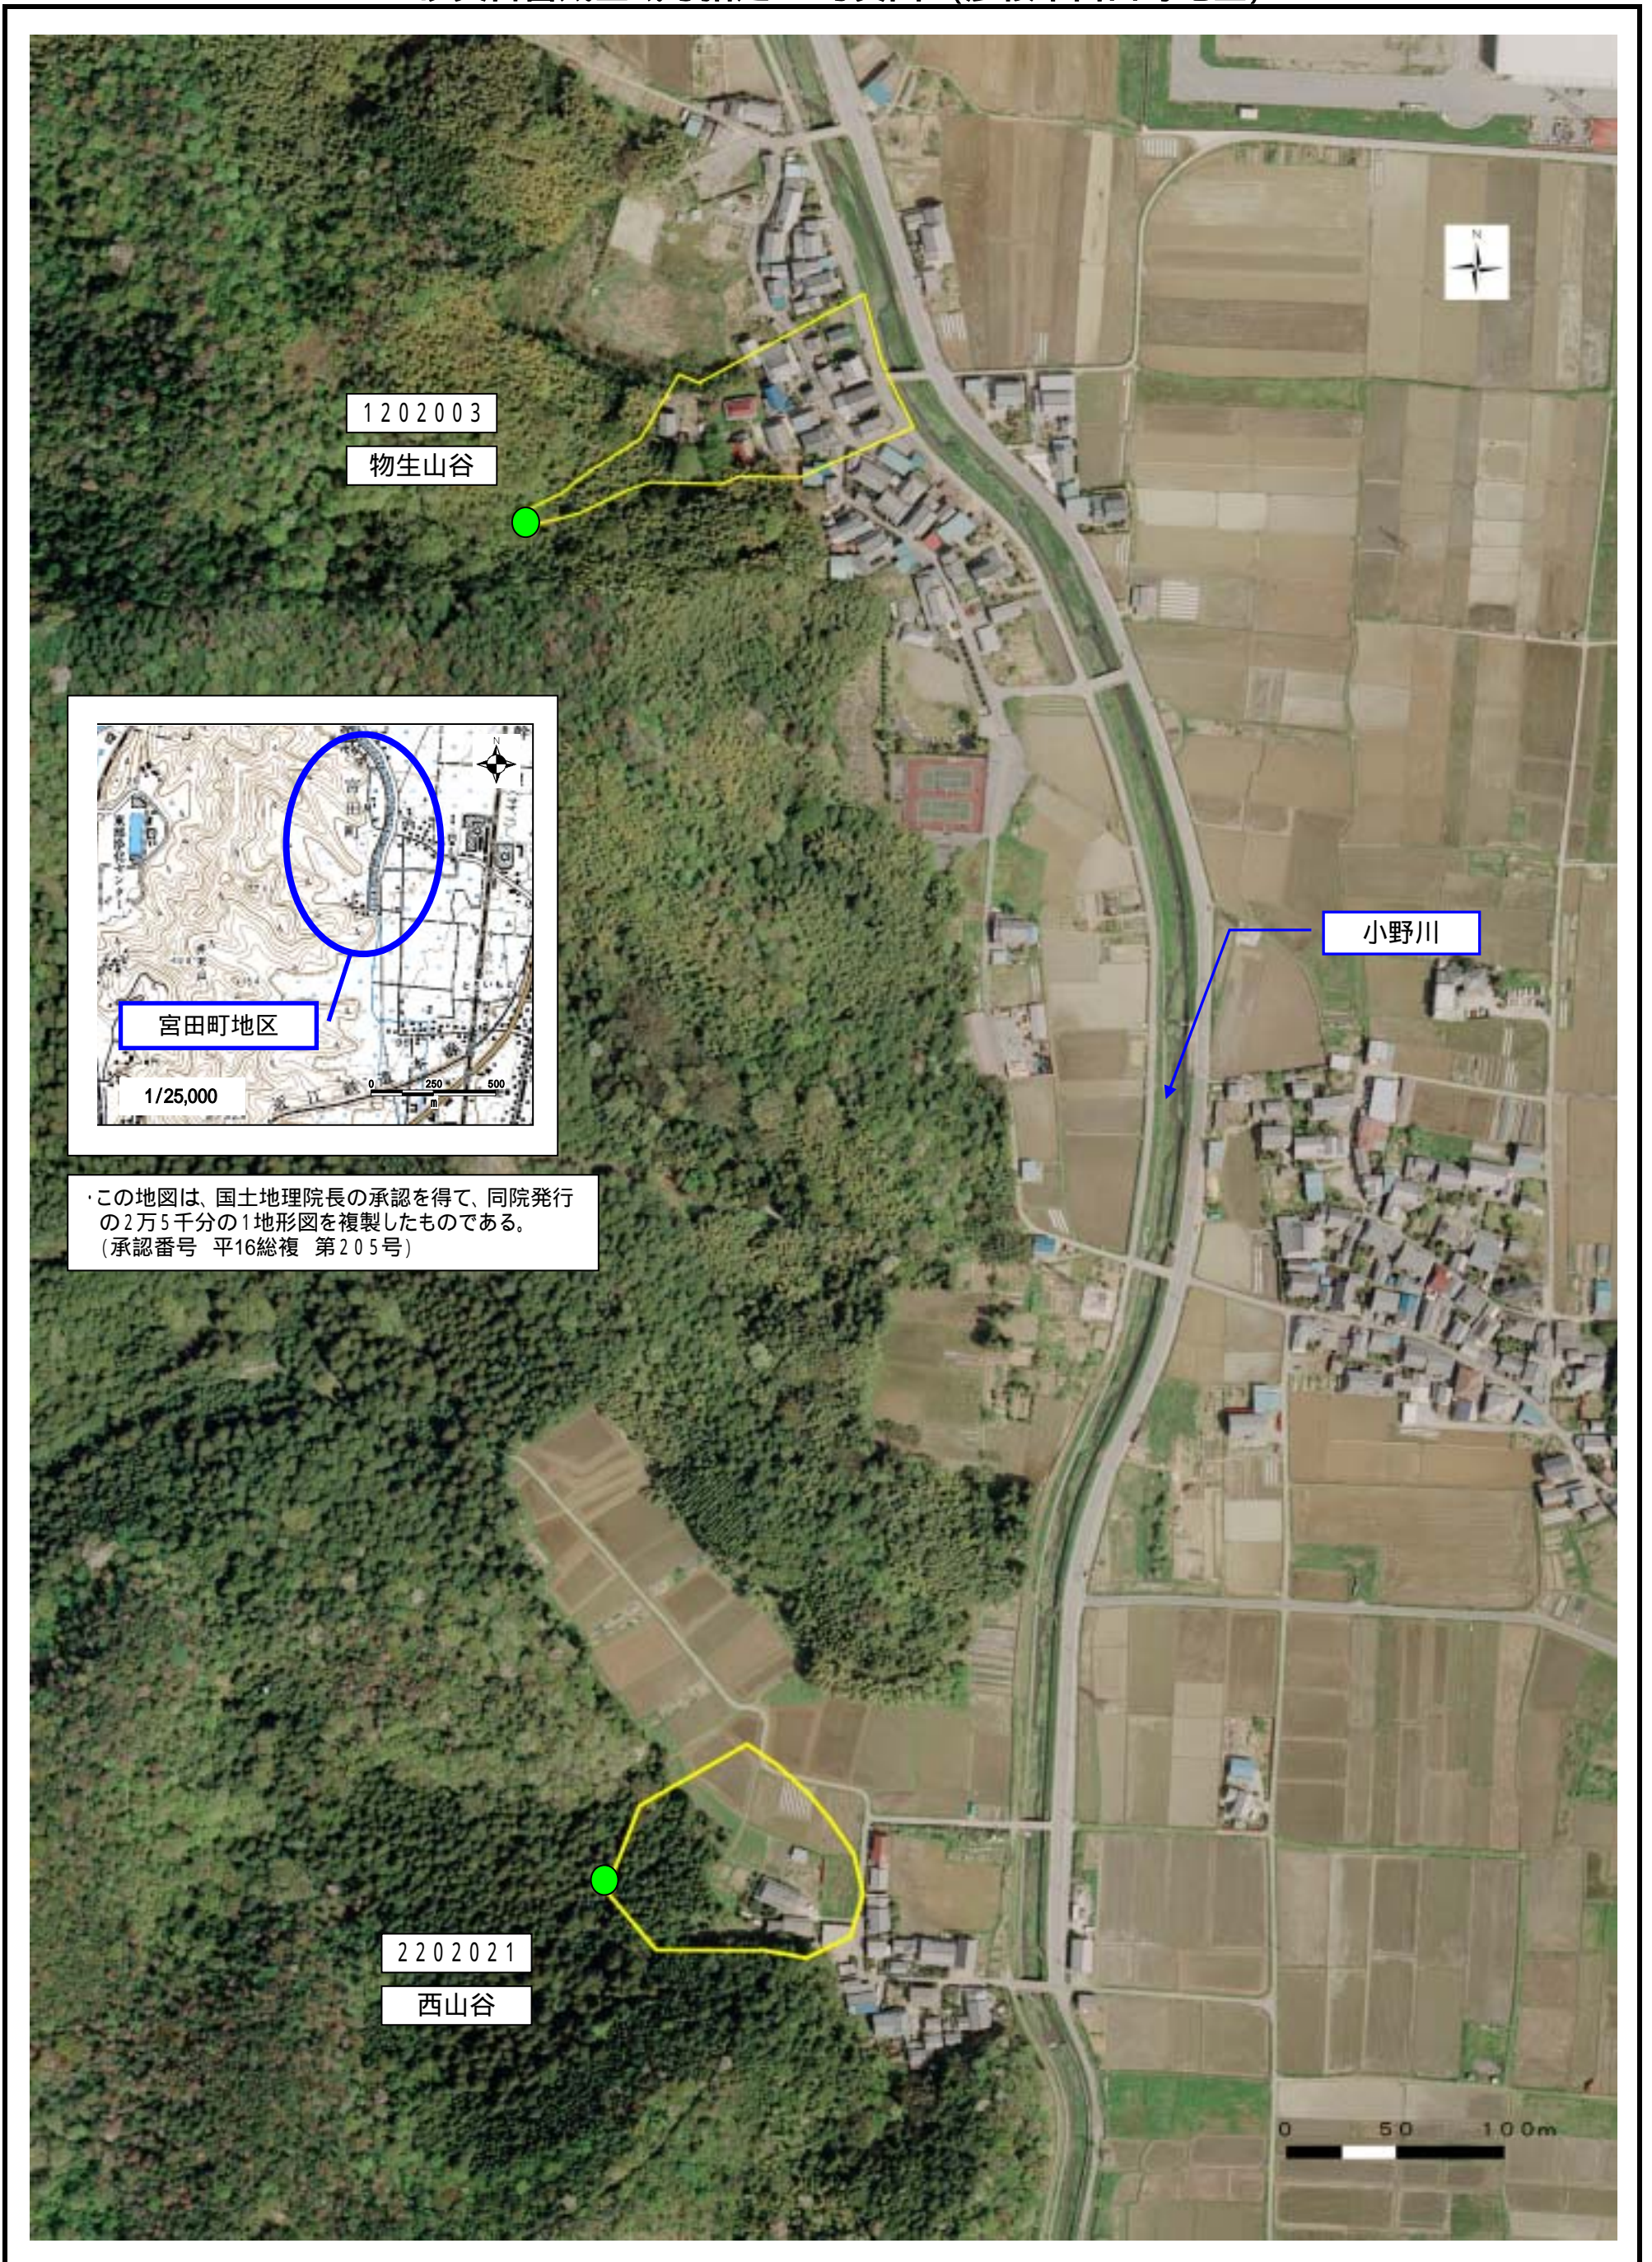

土砂災害警戒区域等指定 写真図 (彦根市宮田町地区)

この地図は、国土地理院長の承認を得て、同院発行の2万5千分の1地形図を複製したものである。
(承認番号 平16総複 第205号)