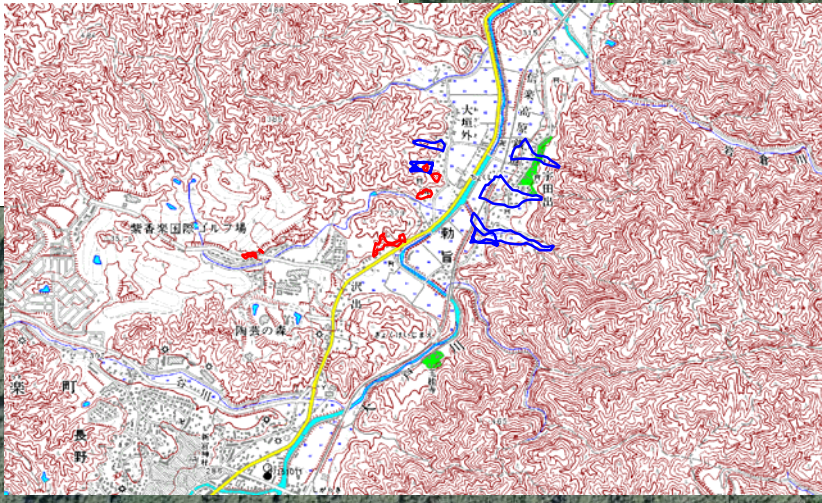

甲賀市 信楽町 勅旨地先

凡 例		
土砂災害警戒区域	土石流	
	急傾斜	
土砂災害特別警戒区域	土石流	
	急傾斜	