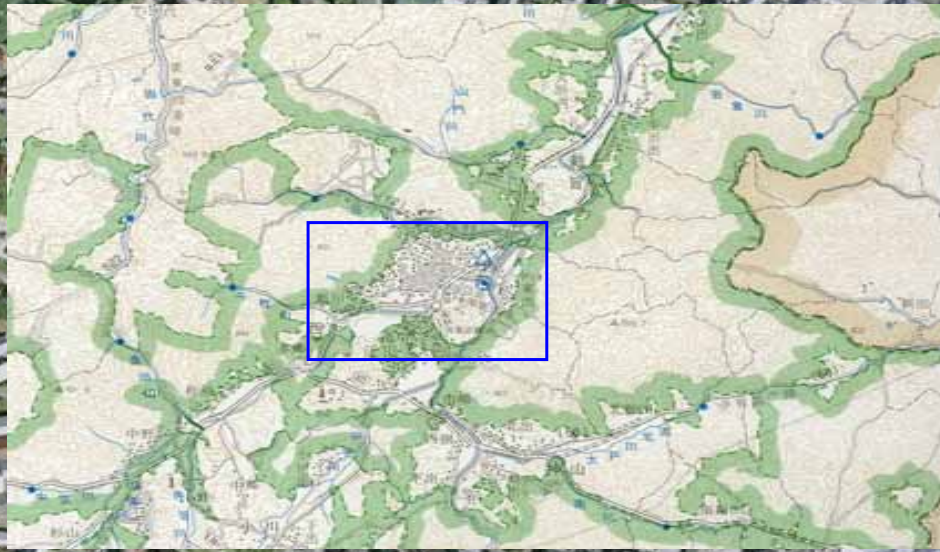

甲賀市信楽町長野地先

凡 例		
土砂災害警戒区域	土石流	
	急傾斜	
土砂災害特別警戒区域	土石流	
	急傾斜	