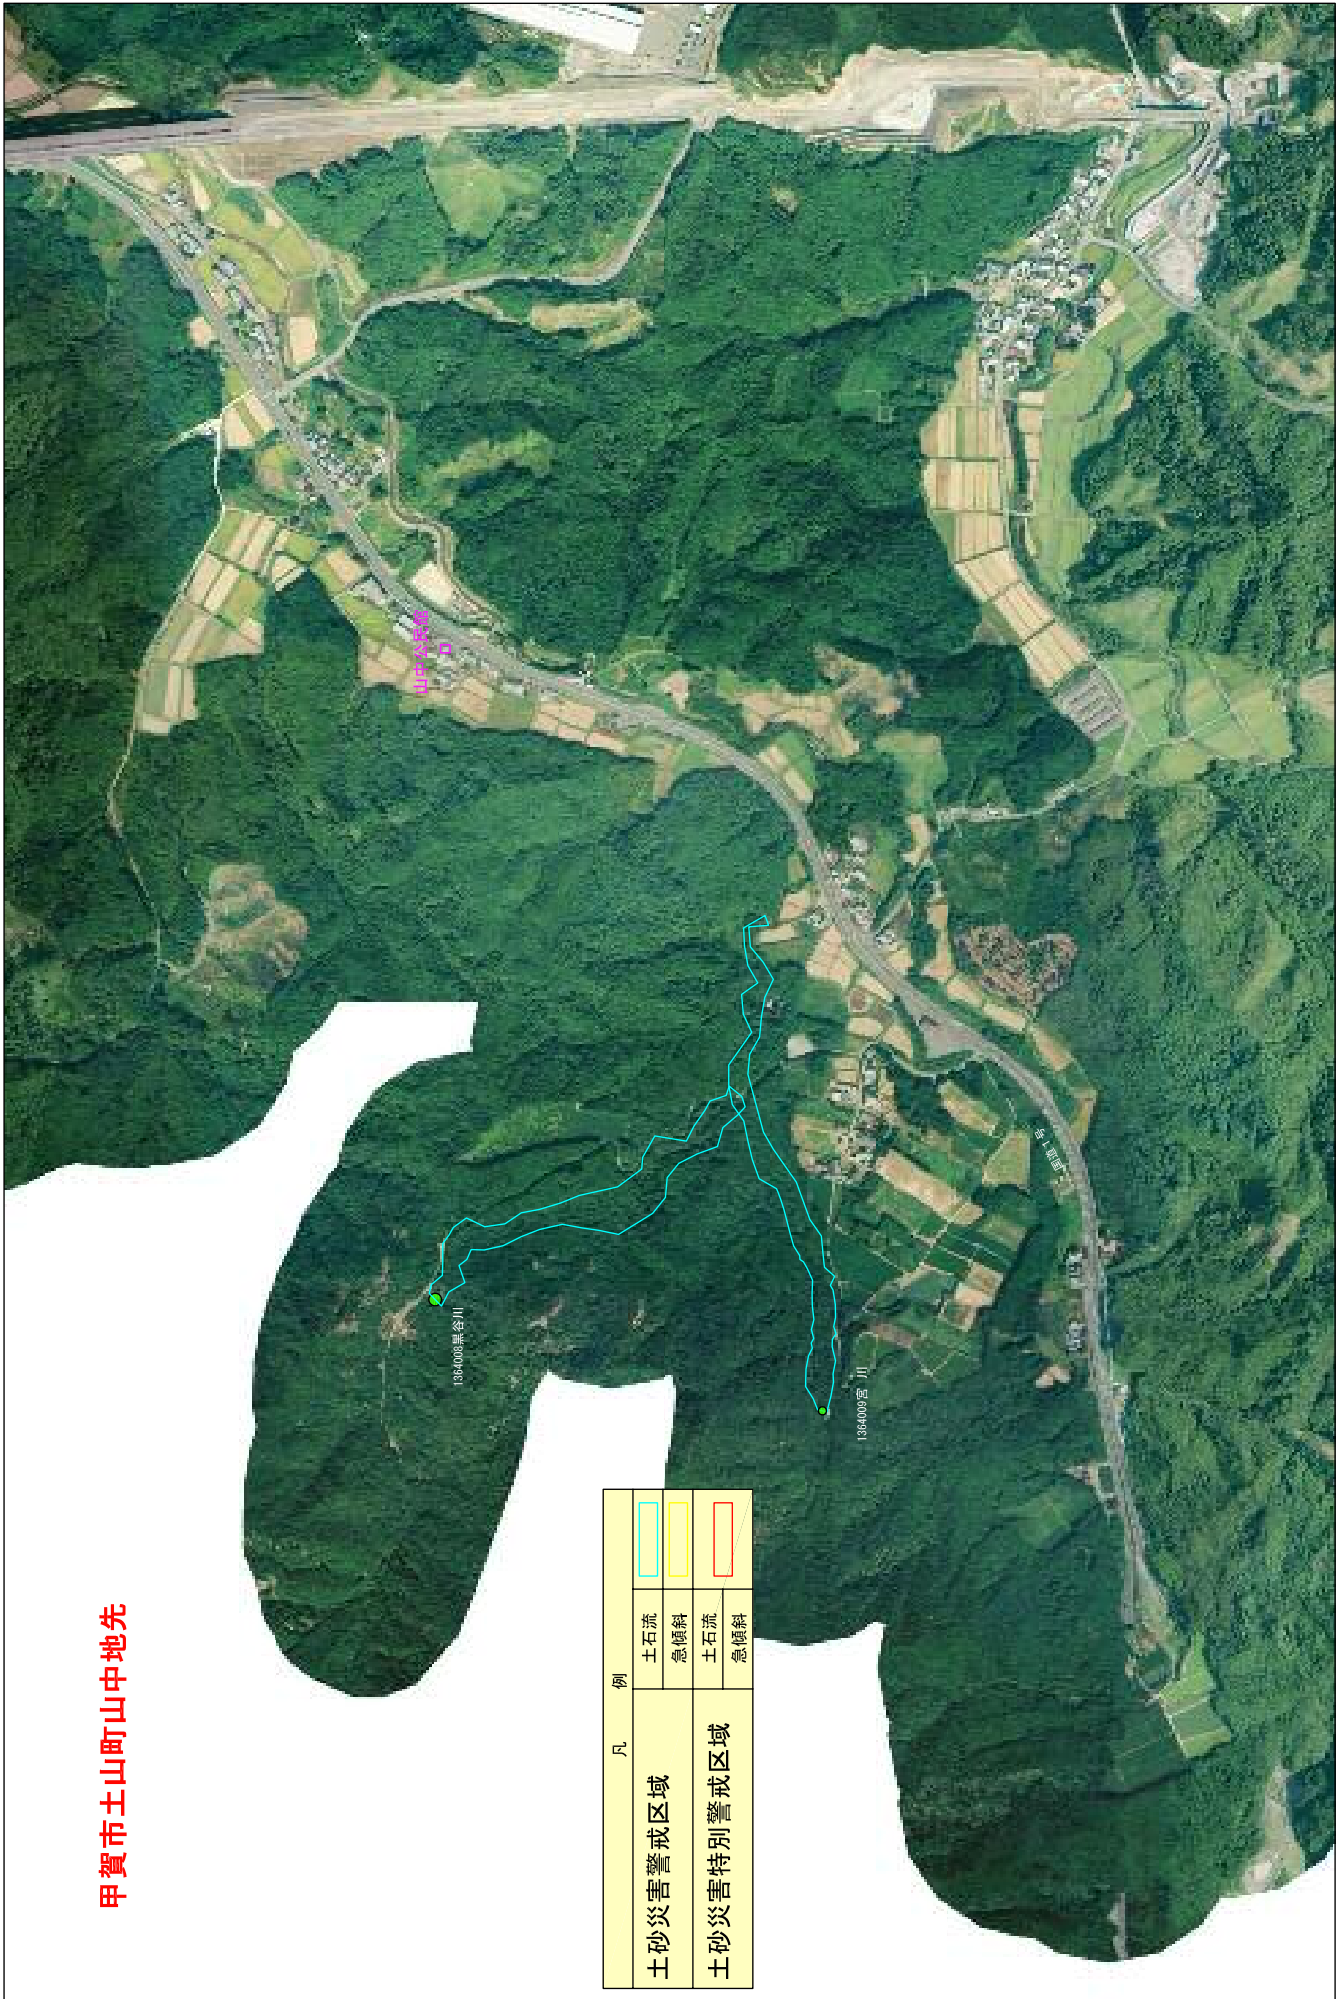

# 甲賀市土山町山中地先

凡 例	
土砂災害警戒区域	土石流
	急傾斜
土砂災害特別警戒区域	土石流
	急傾斜