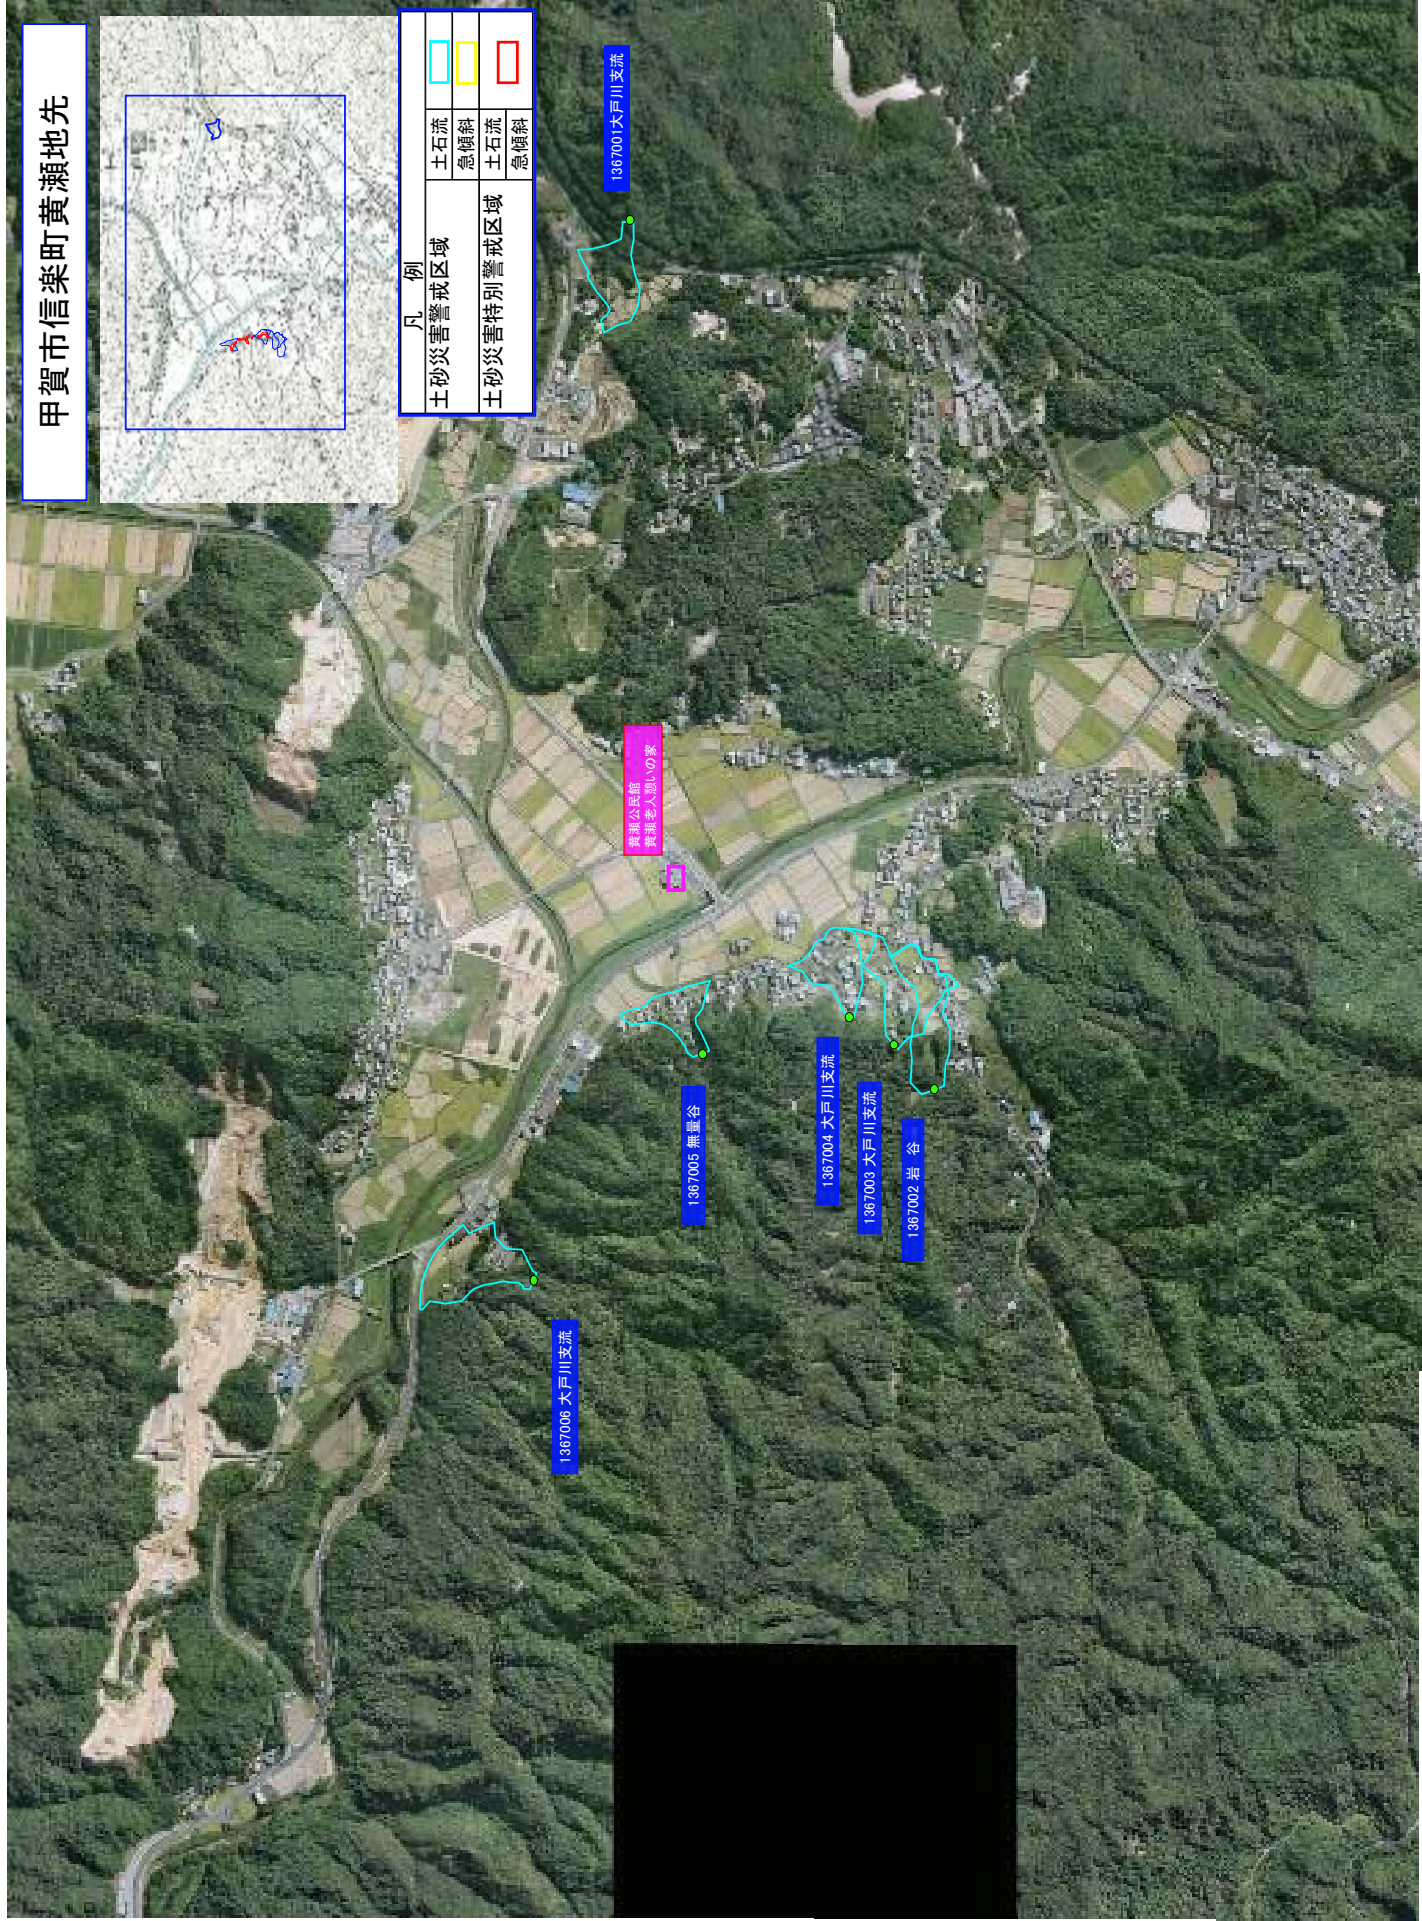

甲賀市信楽町黄瀬地先

凡 例	
土砂災害警戒区域	土 石 流
土砂災害特別警戒区域	急 傾 斜
	土 石 流
	急 傾 斜

1367006 大戸川支流

1367005 無草谷

1367004 大戸川支流

1367003 大戸川支流

1367002 岩 谷

1367001 大戸川支流

美濃公民館
美濃老人憩いの家