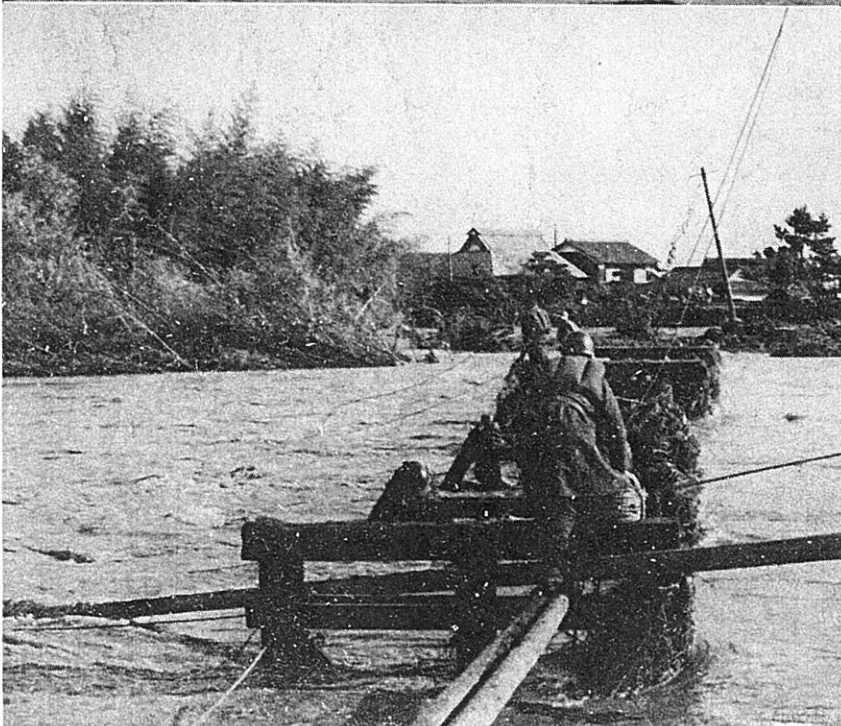

自衛隊の災害出動

四手巴▽工芸作物(わたね、茶)二千五百七十万円▽その他二五百三万五千円。

▼林業 四億二千四百三十三万五千円▽山林崩壊二億四千二十九万円(二七粒)▽林道二六千七百一十万円(八一路線・延五・五二一キ)▽林産物二億二千六百七

所長に対して、応急復旧工事は着工可能なところから直ちに始め、遅れているところでも二十日ごろまでに着工するように指示した。河川の堤防の締め切りを行なうなど、橋の流れた個所などに交通途絶、橋の流れた個所復旧工事にとりか