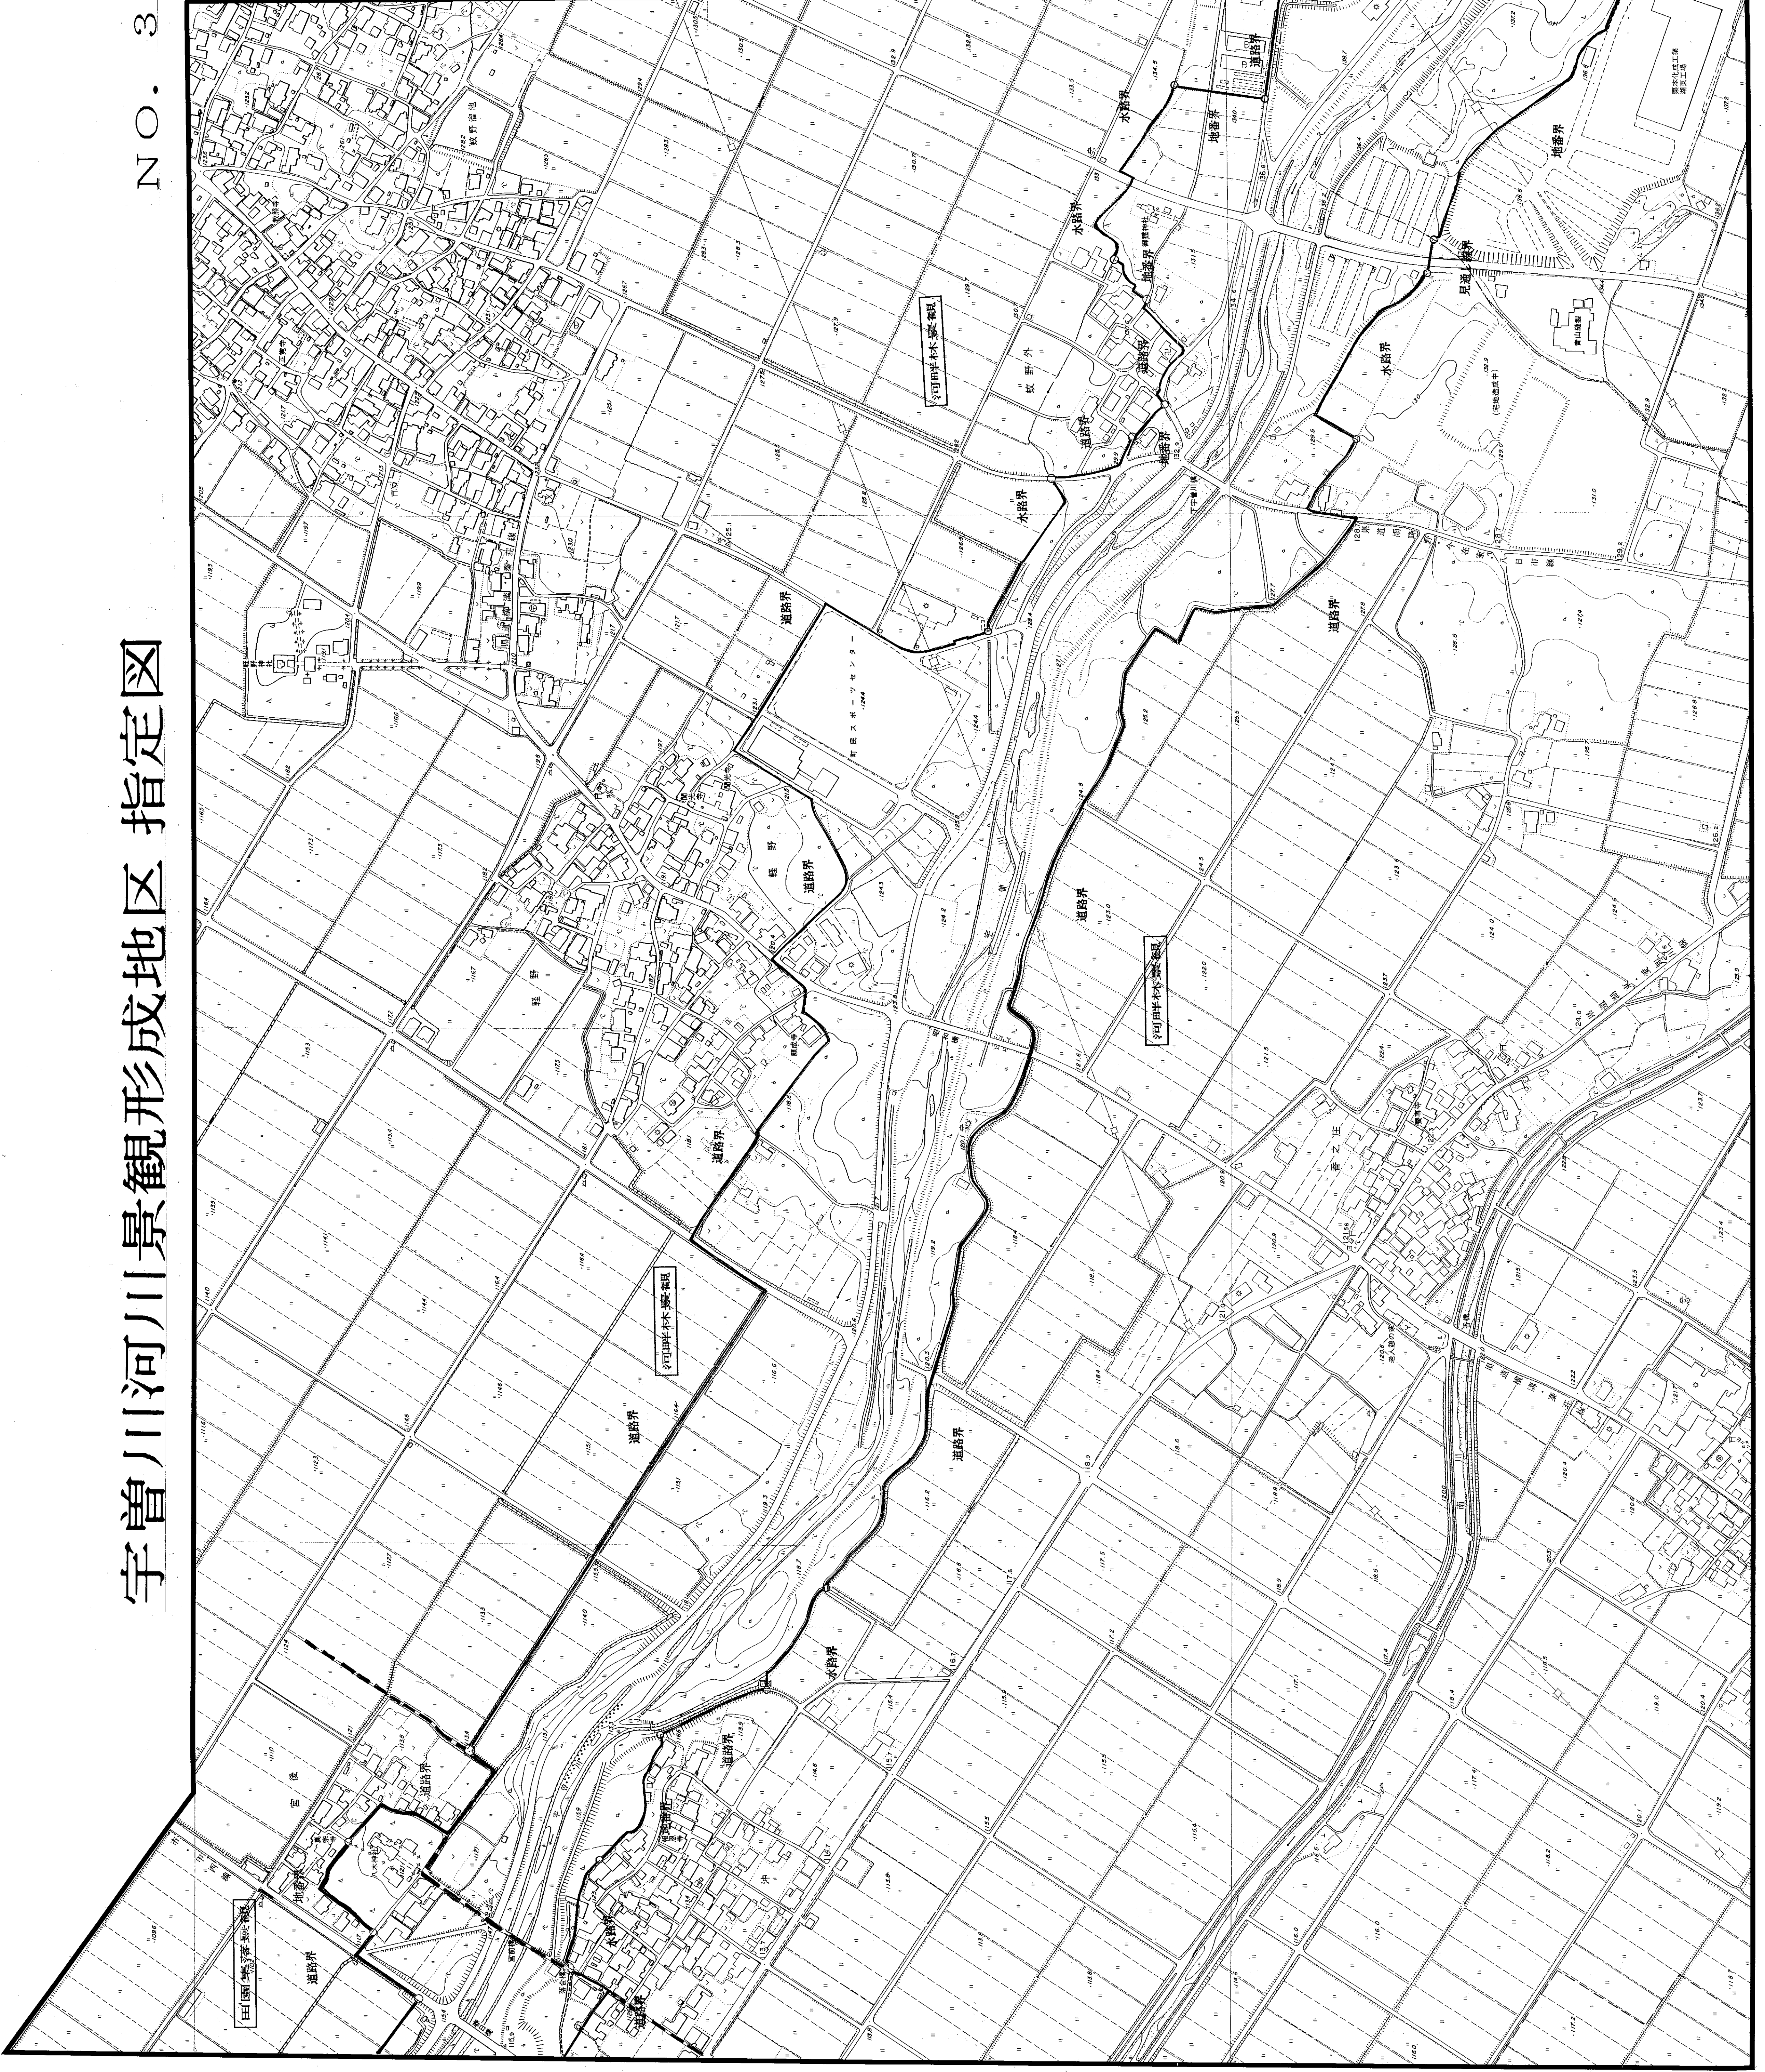

宇曾川河川景観形成地区 指定図

NO. 3

宇曾川河川

景観形成地区指定図

NO. 4

愛知川町