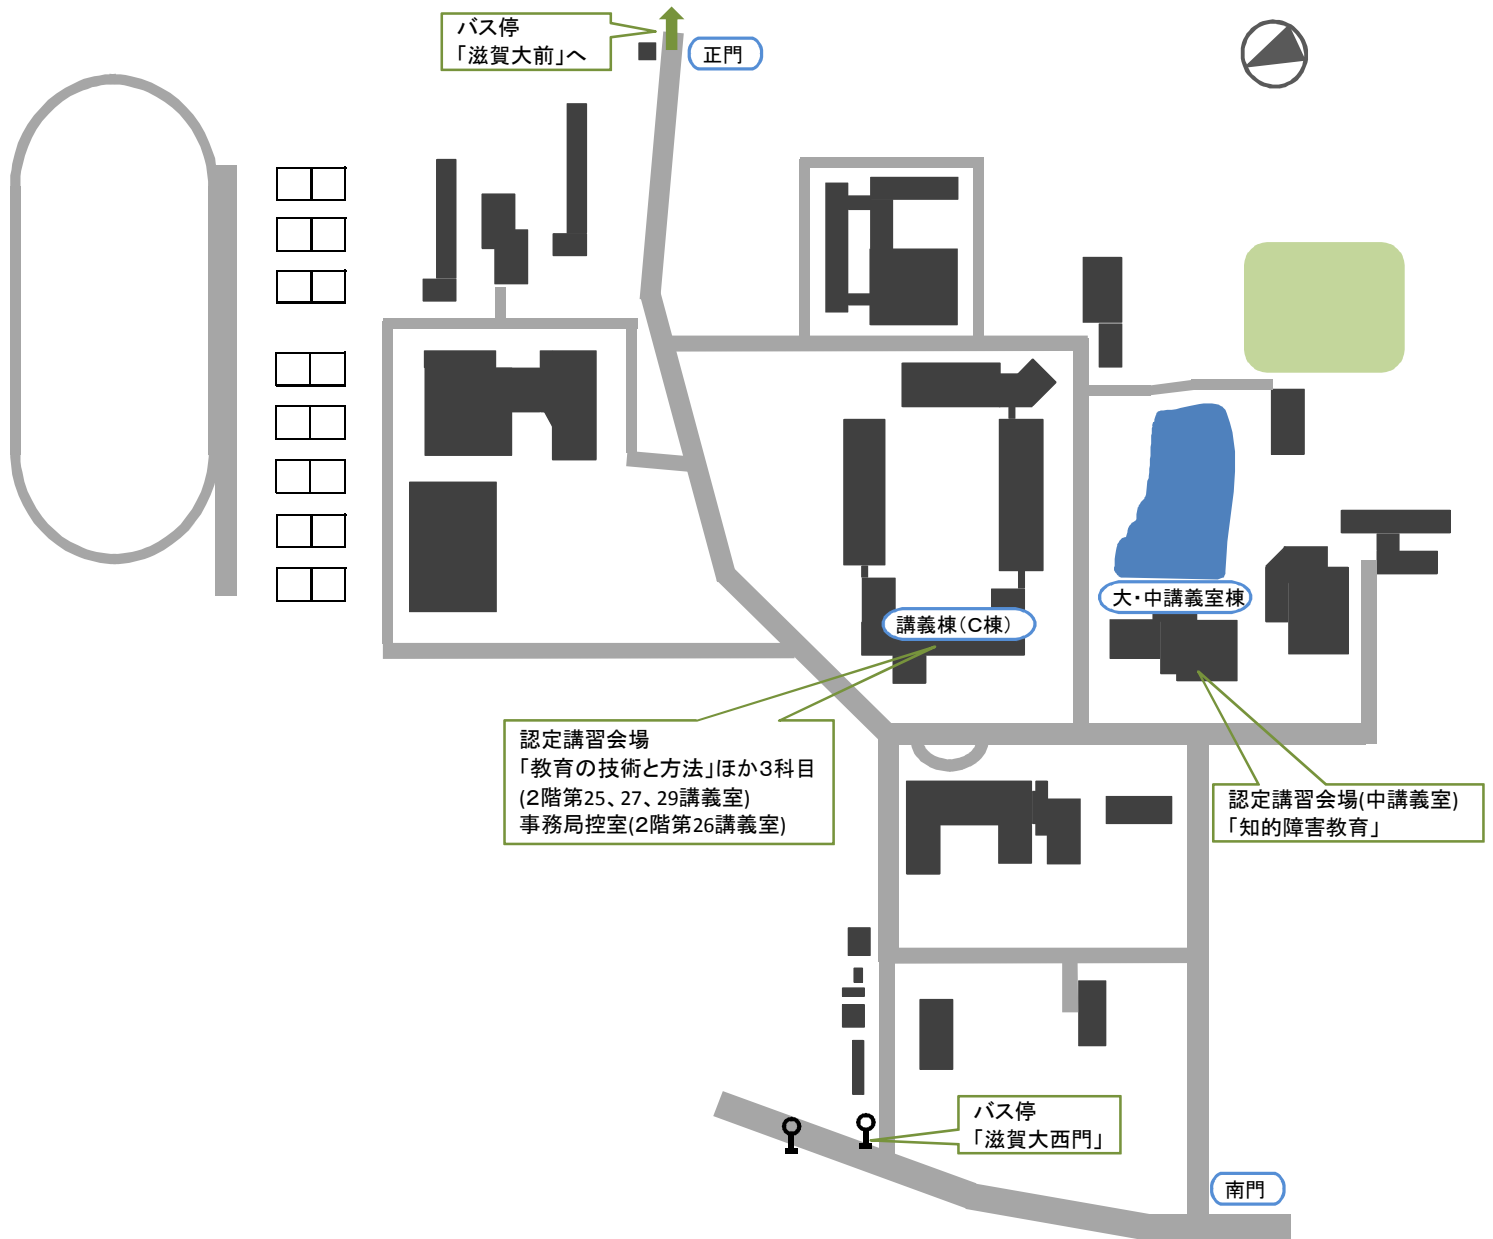

滋賀大学教育学部キャンパスマップ

「肢体不自由者教育」
「病弱者教育」

講義棟(C棟)教室配置図

「初等図画工作科内容学」

「教育の技術と方法」