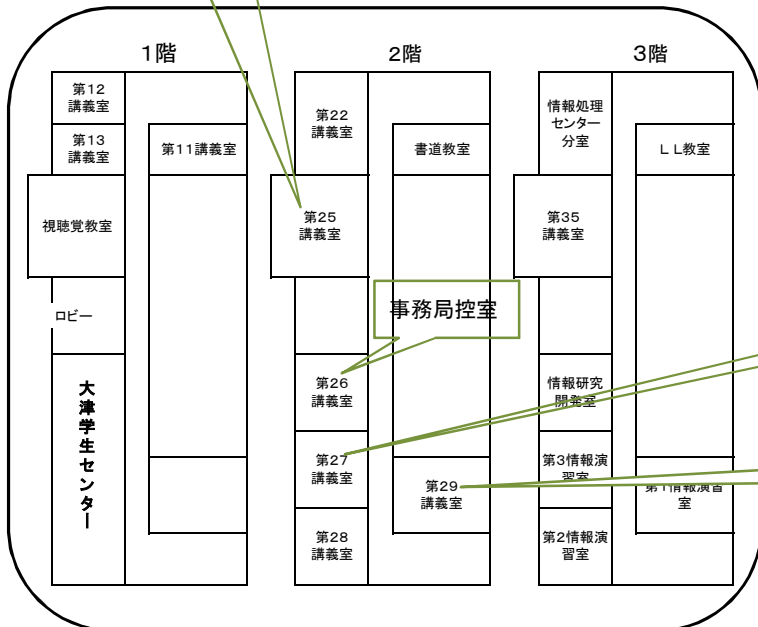

滋賀大学教育学部キャンパスマップ

「肢体不自由者教育」
「病弱者教育」

講義棟(C棟)教室配置図

「初等図画工作科内容学」

「教育の技術と方法」