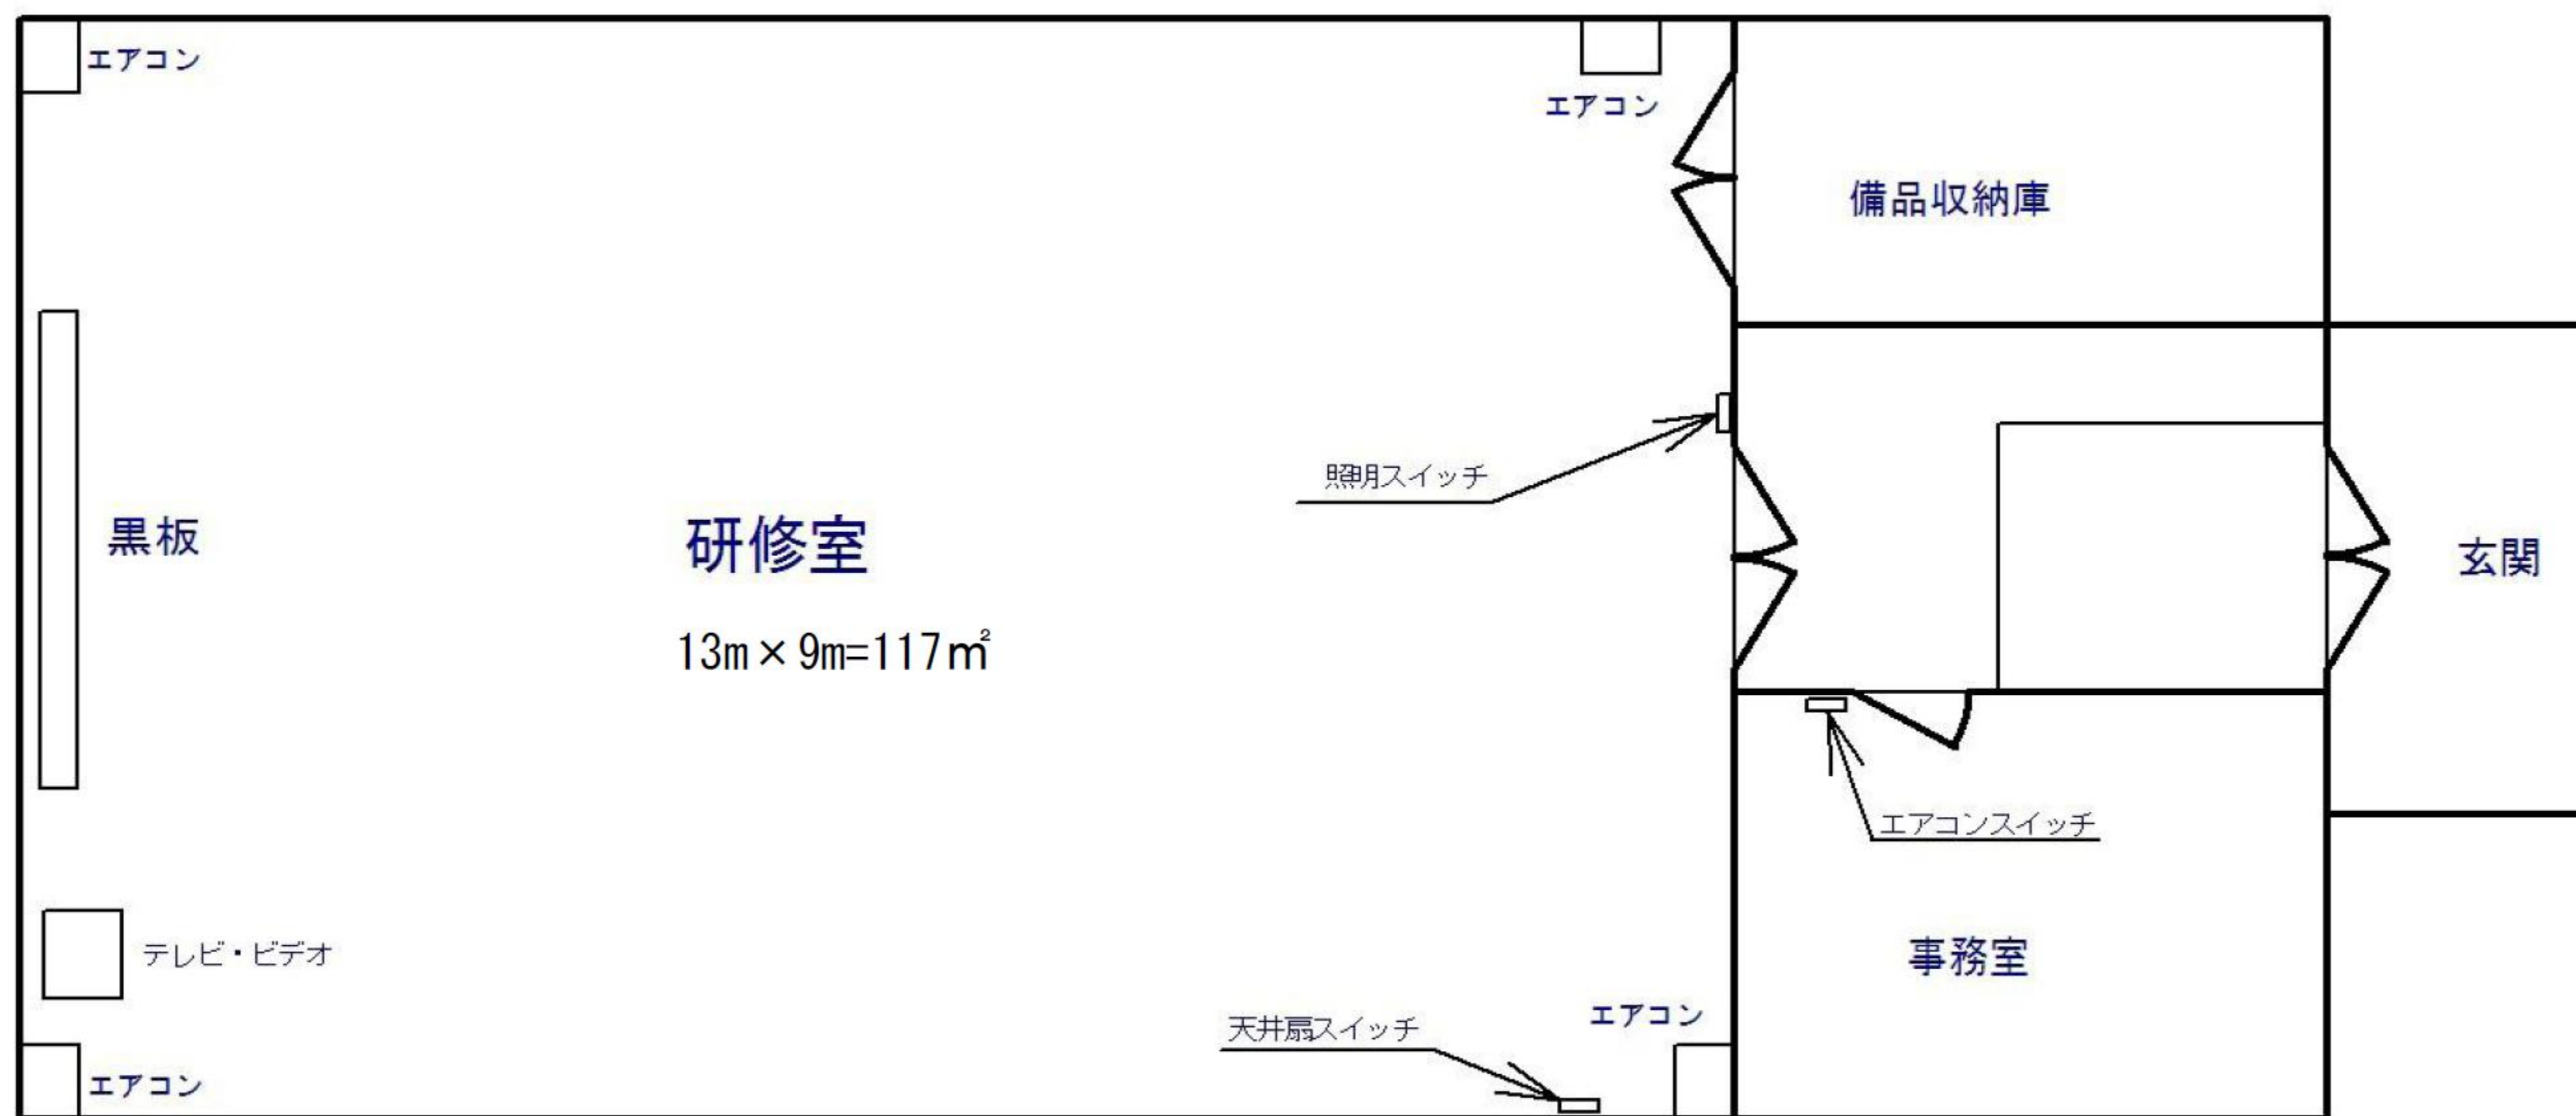

## きやんせの森フォレストセンター施設見取図

※利用後は責任を持って全てのスイッチを切っているか必ず確認して下さい。

- エアコンのコントロールスイッチは事務室内の扉横にあります。
- 研修室の照明は研修室内入口扉横にあります。
- 冷暖房の効果を均一にするために天井扇を利用して下さい。  
スイッチは研修室入って左側壁面にあります。