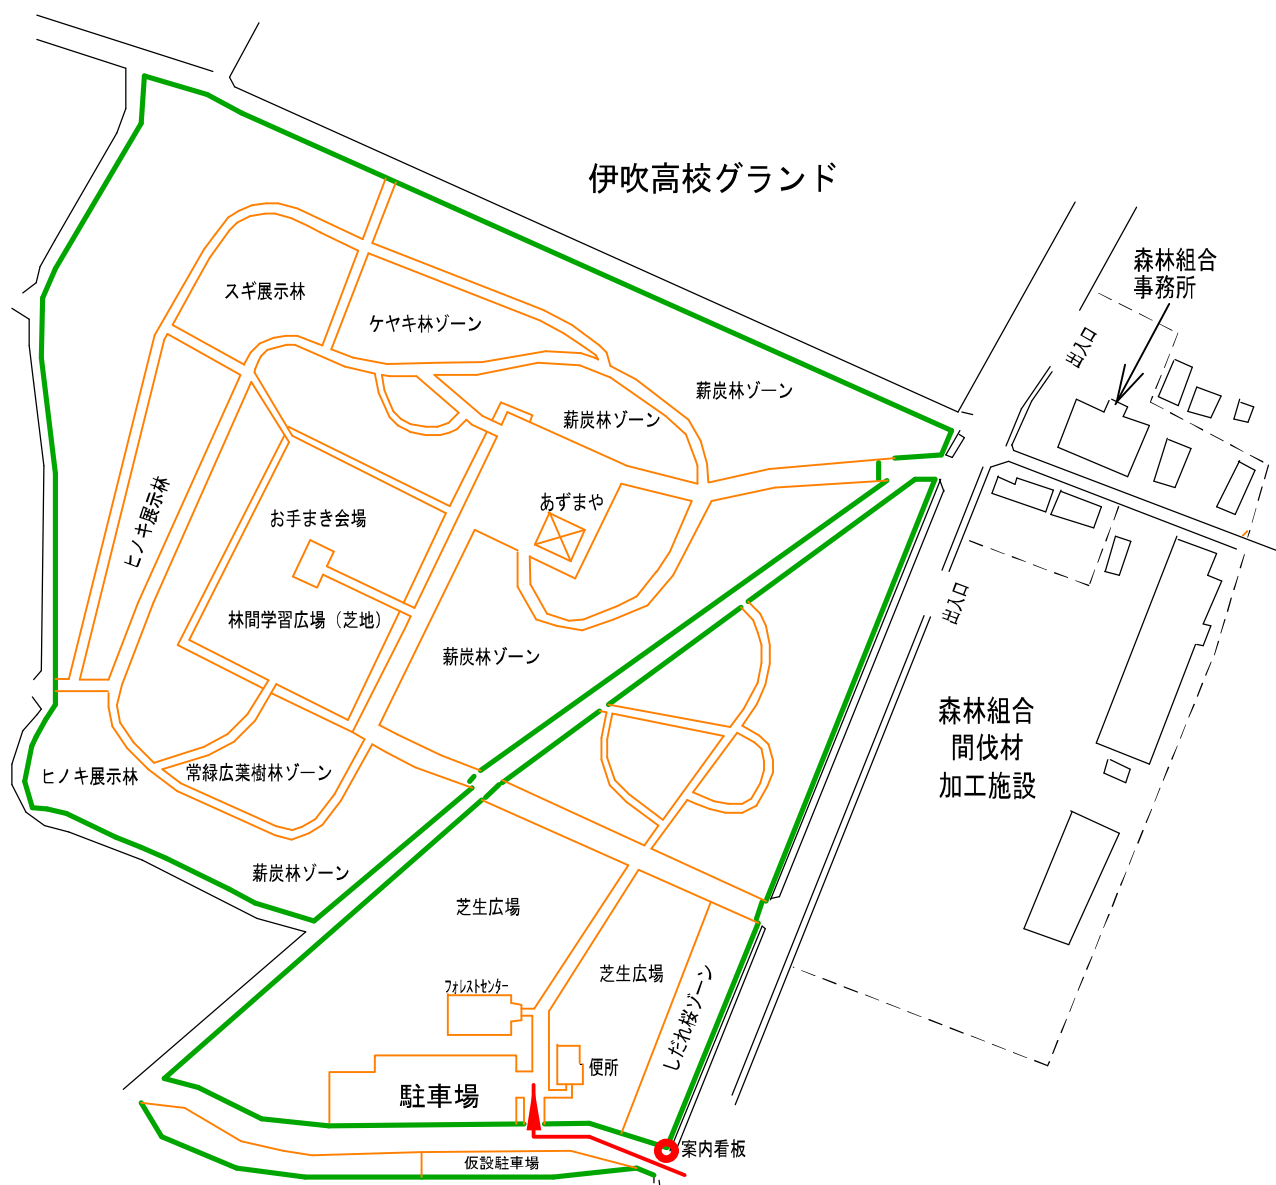

# きゃんせの森案内図

## 次のような行為や利用のしかたは禁止です

1. 樹木や草花を傷つけたり採取すること
2. 危険物の持ち込み
3. たき火やバーベキュー・花火等火気の使用
4. 奇声・そう音など他の利用者に迷惑をおよぼす行為
5. 場内でのゴルフ・サッカー・野球等の球技
6. ペットを連れての入園
7. ゴミの放置 (ゴミは必ず持ち帰って下さい)
8. 駐車場以外への駐車
9. 場内へのオートバイ・自転車の乗り入れ