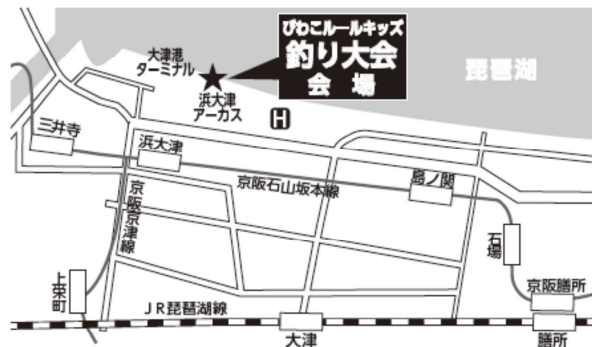

オリジナルキャップをプレゼント!

期間中に何度かびわこに出かけて、外来魚を釣り上げてください。

★釣った外来魚はどうするの?

湖岸等に設置している外来魚回収ボックスや回収いけすに入れてください。

★たくさんの外来魚を釣ったら?

期間中に釣った外来魚の数を9月5日（火）までに所定の用紙で報告してください。（必着）

報告してくれたキッズの中で特にたくさん釣ってくれた優秀なキッズには知事から表彰を行います。

報告してくれたキッズ全員に滋賀県知事から感謝カードをプレゼント!

キッズメンバー応募用紙

個人・家族・団体の3部門のいずれかに をいれてください。

個人の部(キッズ氏名) (小・中学校 年生)

家族の部(家族名) ファミリー (小中学生 名)

団体の部(団体名) (小中学生 名)

保護者氏名・代表者氏名 電話番号 - -

住所 〒 -

※マンション名・号室まで記入してください。

アクセスは公共交通機関をご利用下さい

JR大津駅から徒歩10分
JR山科駅、膳所駅、石山駅から
京阪電車乗り換え
浜大津駅から徒歩約5分

お問合せ・お申込先/〒520-8577 (住所記入不要)

滋賀県琵琶湖政策課 TEL:077-528-3485 FAX:077-528-4847

★詳しくは、滋賀県ホームページ <http://www.pref.shiga.lg.jp/d/leisure/> を見てね!