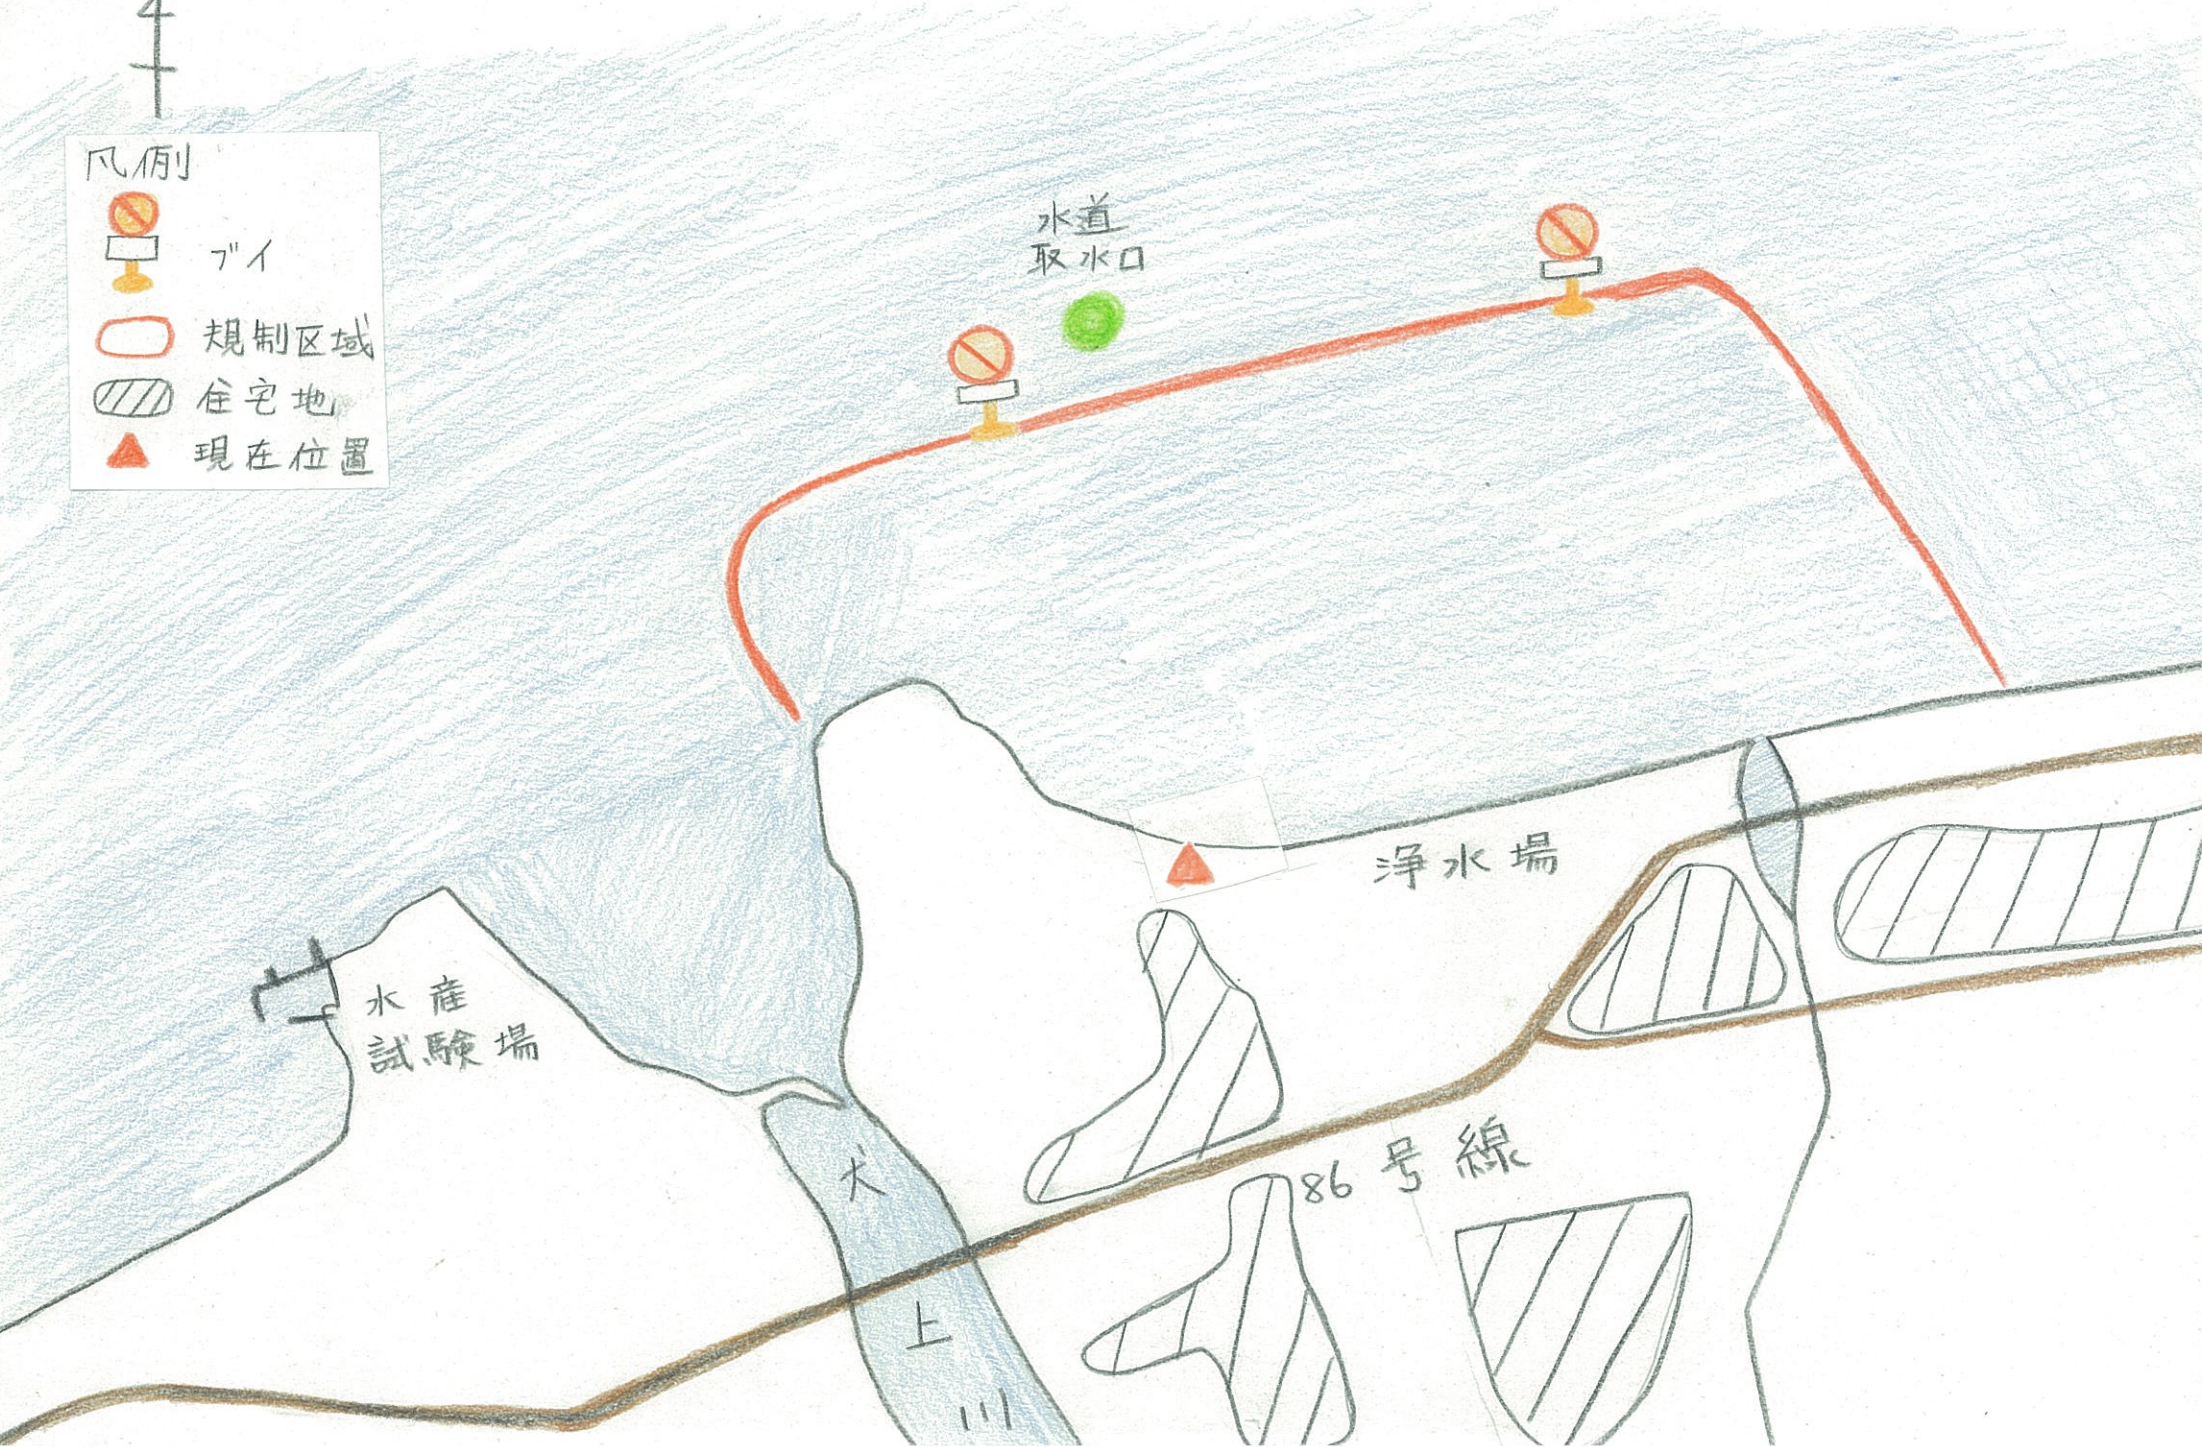

彦根市大藪 ~ 八坂地区

- 凡例
-  ガイ
 -  規制区域
 -  ガイ
 -  水道取水口
 -  現在位置
 -  住宅地

水産試験場

大上川

水道取水口

浄水場

86号線