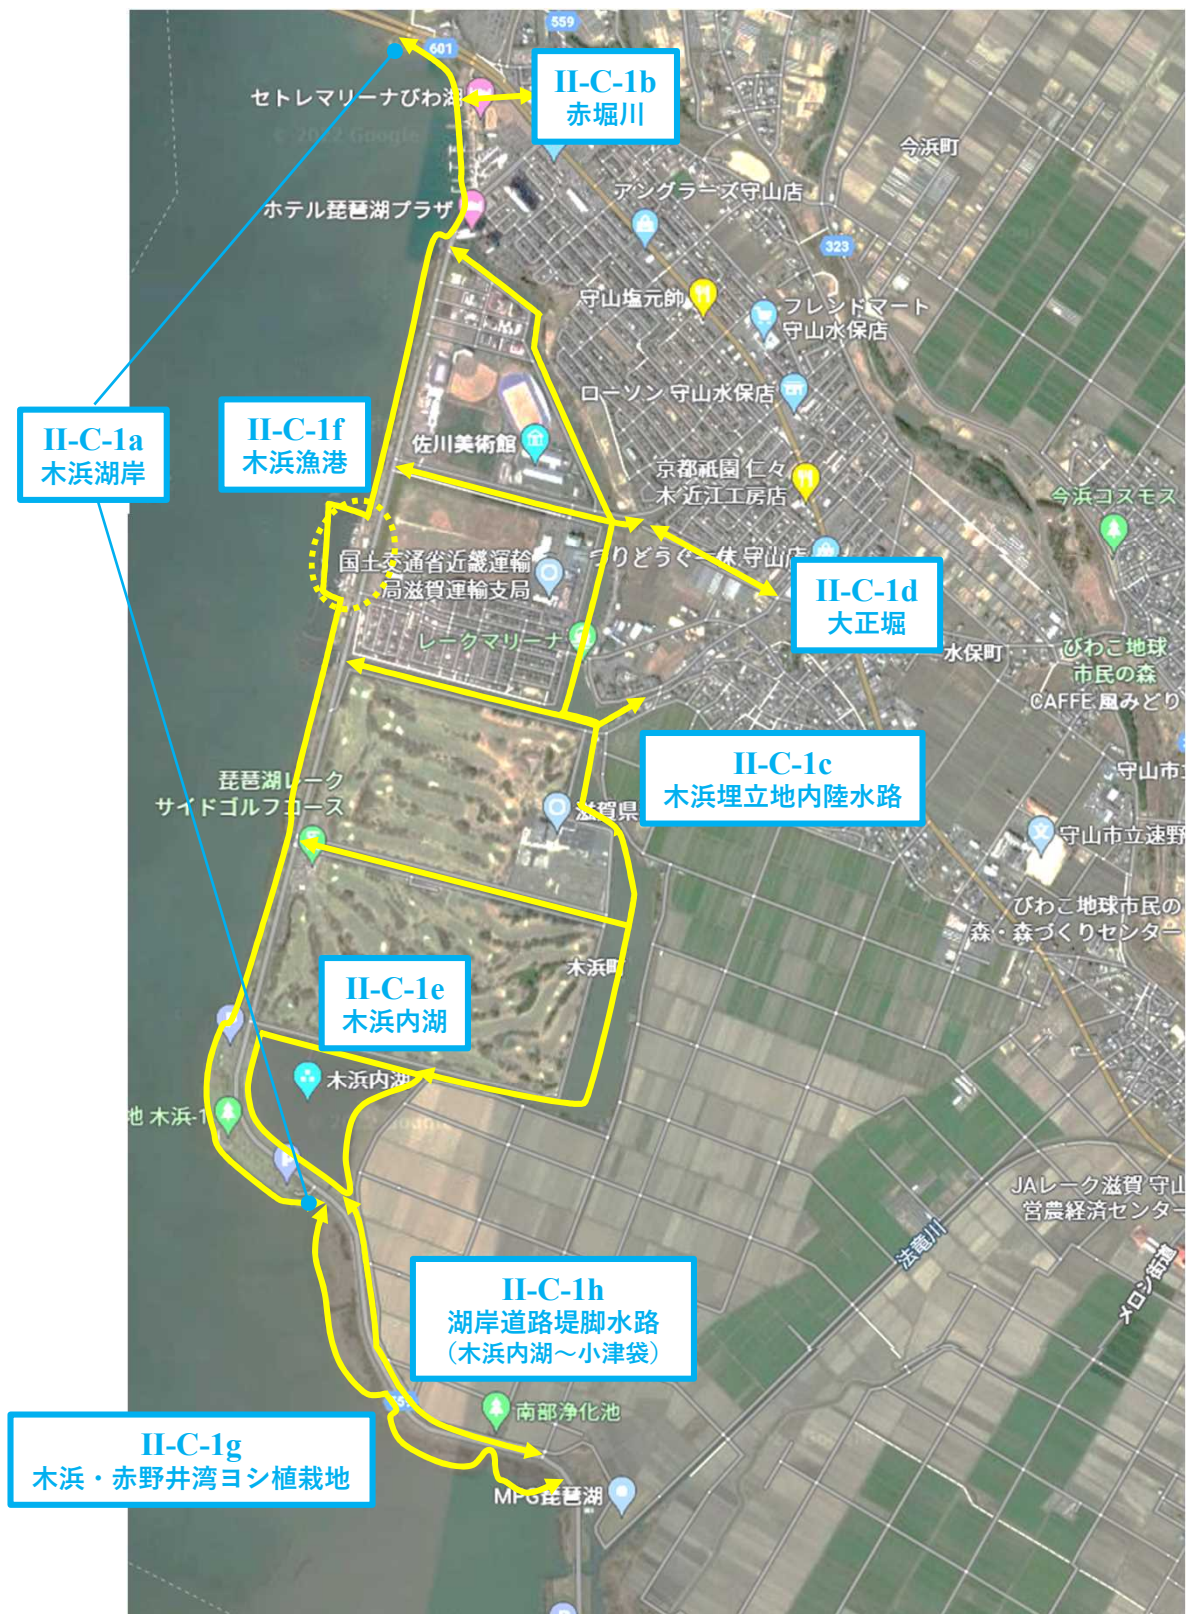

監視区域図
II-C-1 守山市南湖側北部

監視区域図

II-C-2 守山市南湖側南部

2号対策業務

監視区域図

II-C-3 守山市北湖側西部
II-C-4 守山市北湖側東部

2号対策業務

監視区域図

- I-D-1 野洲市南西部
- I-D-2 野洲市東部
- I-E-1 近江八幡市西部

2号対策業務

監視区域図
I-E-2 近江八幡市中部

2号対策業務

監視区域図

I-E-3 近江八幡市東部
I-E-4 近江八幡市沖島

2号対策業務