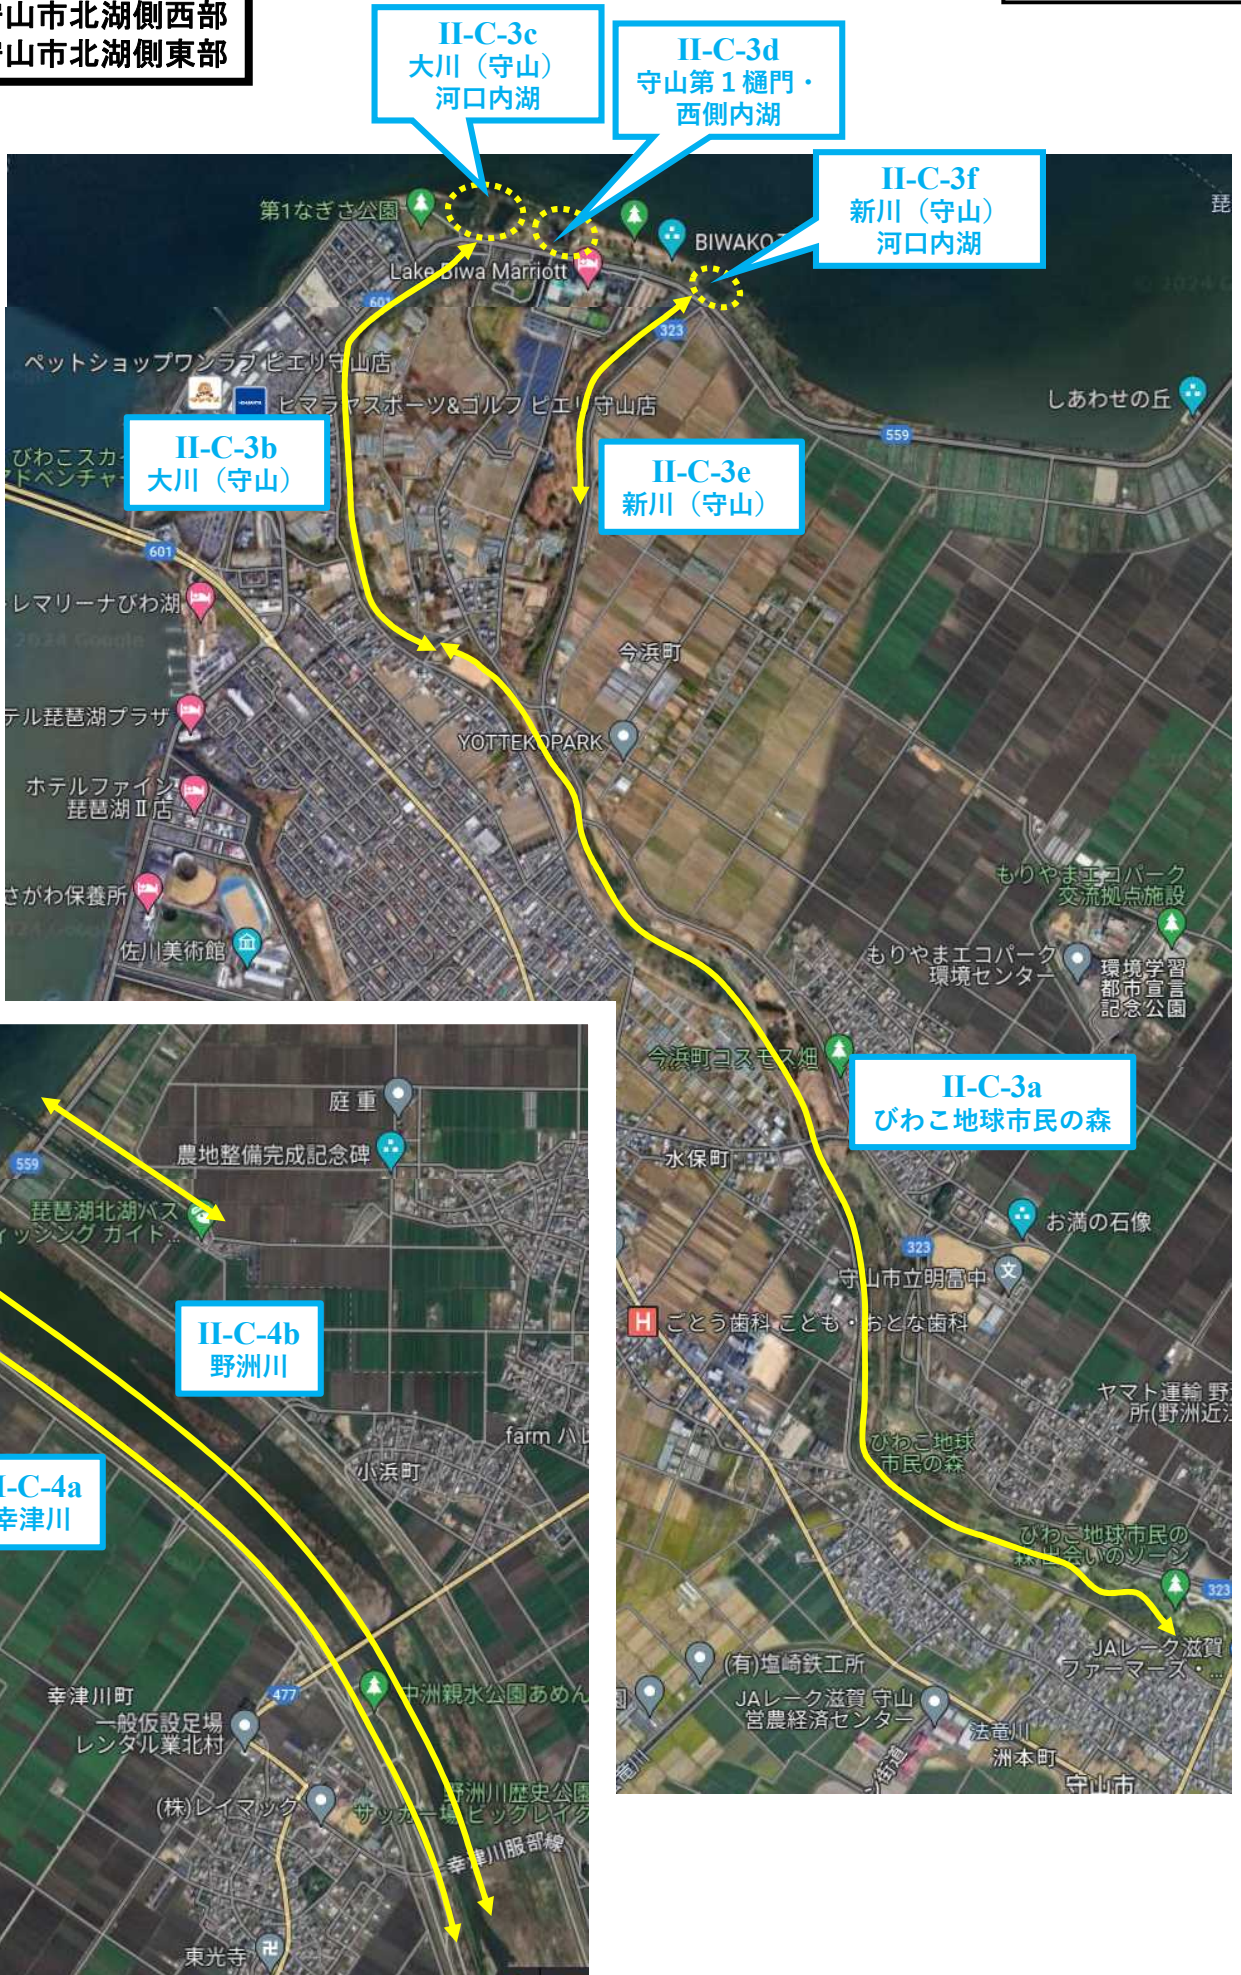

監視区域図
II-C-1 守山市南湖側北部

監視区域図

II-C-2 守山市南湖側南部

2号対策業務

監視区域図

II-C-3 守山市北湖側西部
II-C-4 守山市北湖側東部

2号対策業務

監視区域図

- I-D-1 野洲市南西部
- I-D-2 野洲市東部
- I-E-1 近江八幡市西部

2号対策業務

監視区域図
I-E-2 近江八幡市中部

2号対策業務

監視区域図

I-E-3 近江八幡市東部
I-E-4 近江八幡市沖島

2号対策業務