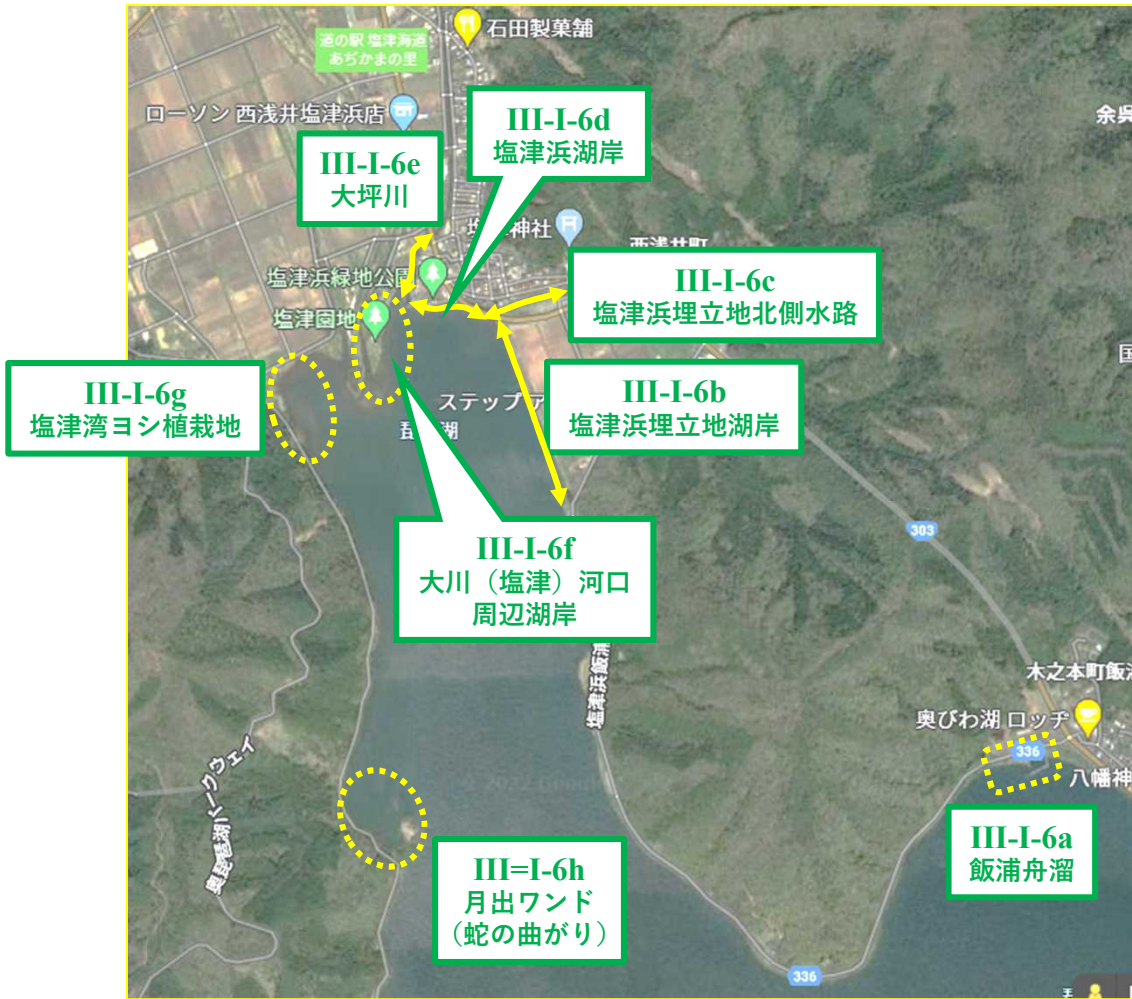

監視区域図
I-F-1 東近江市西部

監視区域図

I-G-1 彦根市西部
I-G-2 彦根市中西部

3号対策業務

監視区域図

- I-G-3 彦根市中部
- I-G-4 彦根市中東部
- I-G-5 彦根市東部

3号対策業務

監視区域図

- I-G-5 彦根市東部
- I-H-1 米原市南部
- I-H-2 米原市中部

3号対策業務

監視区域図

I-H-3 米原市北部
I-I-1 長浜市南部

3号対策業務

監視区域図

- I-I-1 長浜市南部
- I-I-2 長浜市中南部

3号対策業務

監視区域図

I-1-5 長浜市北部

3号対策業務

III-I-5b
西野放水路出口

III-I-5c
赤川

監視区域図

- I-I-6 長浜市塩津湾
- I-I-7 長浜市大浦湾
- I-I-9 長浜市竹生島

3号対策業務

監視区域図

- I-J-1 高島市南部
- I-J-2 高島市中南部

3号対策業務

監視区域図

I-J-3 高島市中部
I-J-4 高島市中北部

3号対策業務

監視区域図
I-J-5 高島市北部

3号対策業務