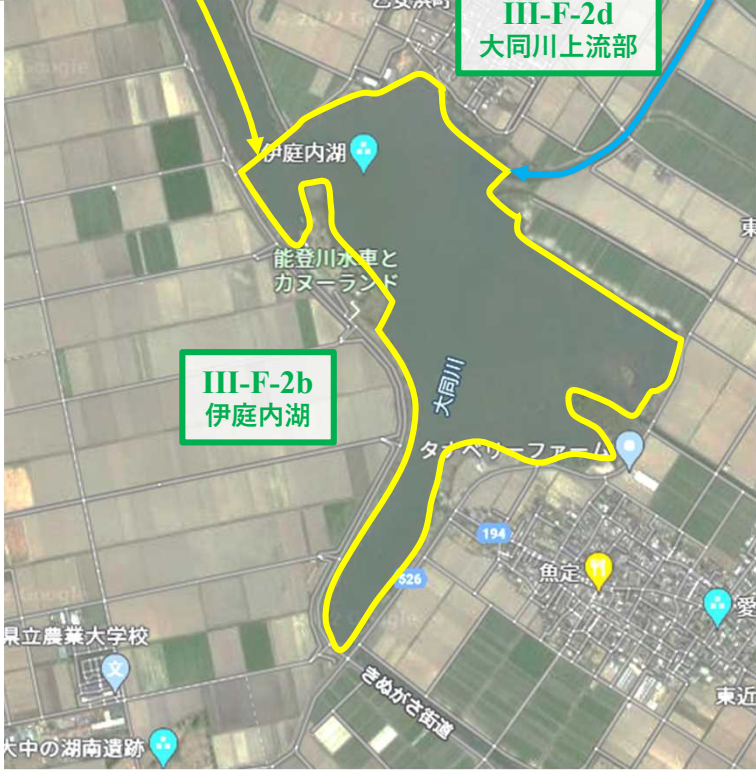

監視区域図
I-F-1 東近江市西部

監視区域図

I-G-1 彦根市西部
I-G-2 彦根市中西部

3号対策業務

監視区域図

- I-G-3 彦根市中部
- I-G-4 彦根市中東部
- I-G-5 彦根市東部

3号対策業務

監視区域図

- I-G-5 彦根市東部
- I-H-1 米原市南部
- I-H-2 米原市中部

3号対策業務

監視区域図

I-H-3 米原市北部
I-I-1 長浜市南部

3号対策業務

監視区域図

- I-I-1 長浜市南部
- I-I-2 長浜市中南部

3号対策業務

III-I-2c
北出川内湖（細江内湖）

III-I-2b
北出川内湖
（細江内湖）

III-I-2a
的場井川

III-I-1e
豊公園

III-I-1d
米川

監視区域図

I-I-4 長浜市中北部
I-I-5 長浜市北部

3号対策業務

監視区域図

I-1-5 長浜市北部

3号対策業務

III-I-5b
西野放水路出口

III-I-5c
赤川

監視区域図

- I-I-6 長浜市塩津湾
- I-I-7 長浜市大浦湾
- I-I-9 長浜市竹生島

3号対策業務