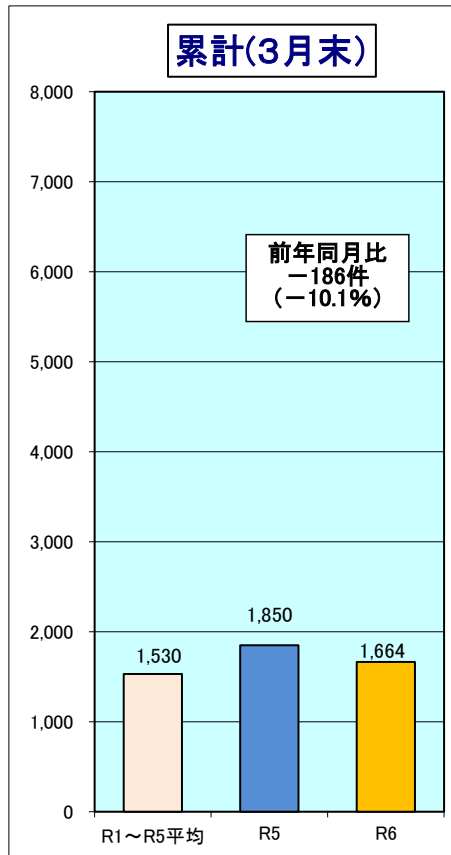

## 令和6年 滋賀県の犯罪情勢

### 月別犯罪発生状況 (R6. 3月末)

	過去5年平均 (R1~R5) 認知件数	R5 認知件数	R6 認知件数	増減数		増減率	
				対過去5年平均 (R1~R5)比	対R5比	対過去5年平均 (R1~R5)比	対R5比
1月	473	569	538	65	-31	13.7%	-5.4%
2月	466	549	531	65	-18	14.0%	-3.3%
3月	591	732	595	4	-137	0.6%	-18.7%
4月	530	603					
5月	582	709					
6月	544	620					
7月	576	712					
8月	584	675					
9月	572	694					
10月	602	706					
11月	573	633					
12月	551	569					
~3月	1,530	1,850		134	-186	8.7%	-10.1%
総数	6,645	7,771	1,664	※ 総数については発生地不明・国外を含む			