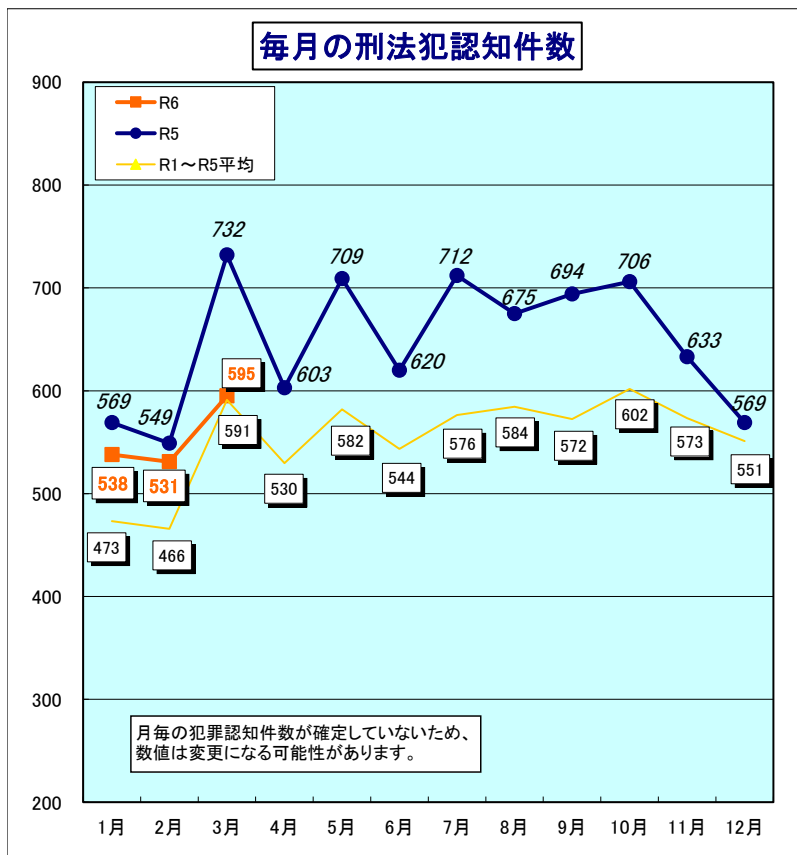

## 令和6年 滋賀県の犯罪情勢

### 月別犯罪発生状況 (R6. 3月末)

	過去5年平均 (R1~R5) 認知件数	R5 認知件数	R6 認知件数	増減数		増減率	
				対過去5年平均 (R1~R5)比	対R5比	対過去5年平均 (R1~R5)比	対R5比
1月	473	569	538	65	-31	13.7%	-5.4%
2月	466	549	531	65	-18	14.0%	-3.3%
3月	591	732	595	4	-137	0.6%	-18.7%
4月	530	603					
5月	582	709					
6月	544	620					
7月	576	712					
8月	584	675					
9月	572	694					
10月	602	706					
11月	573	633					
12月	551	569					
~3月	1,530	1,850		134	-186	8.7%	-10.1%
総数	6,645	7,771	1,664	※ 総数については発生地不明・国外を含む			